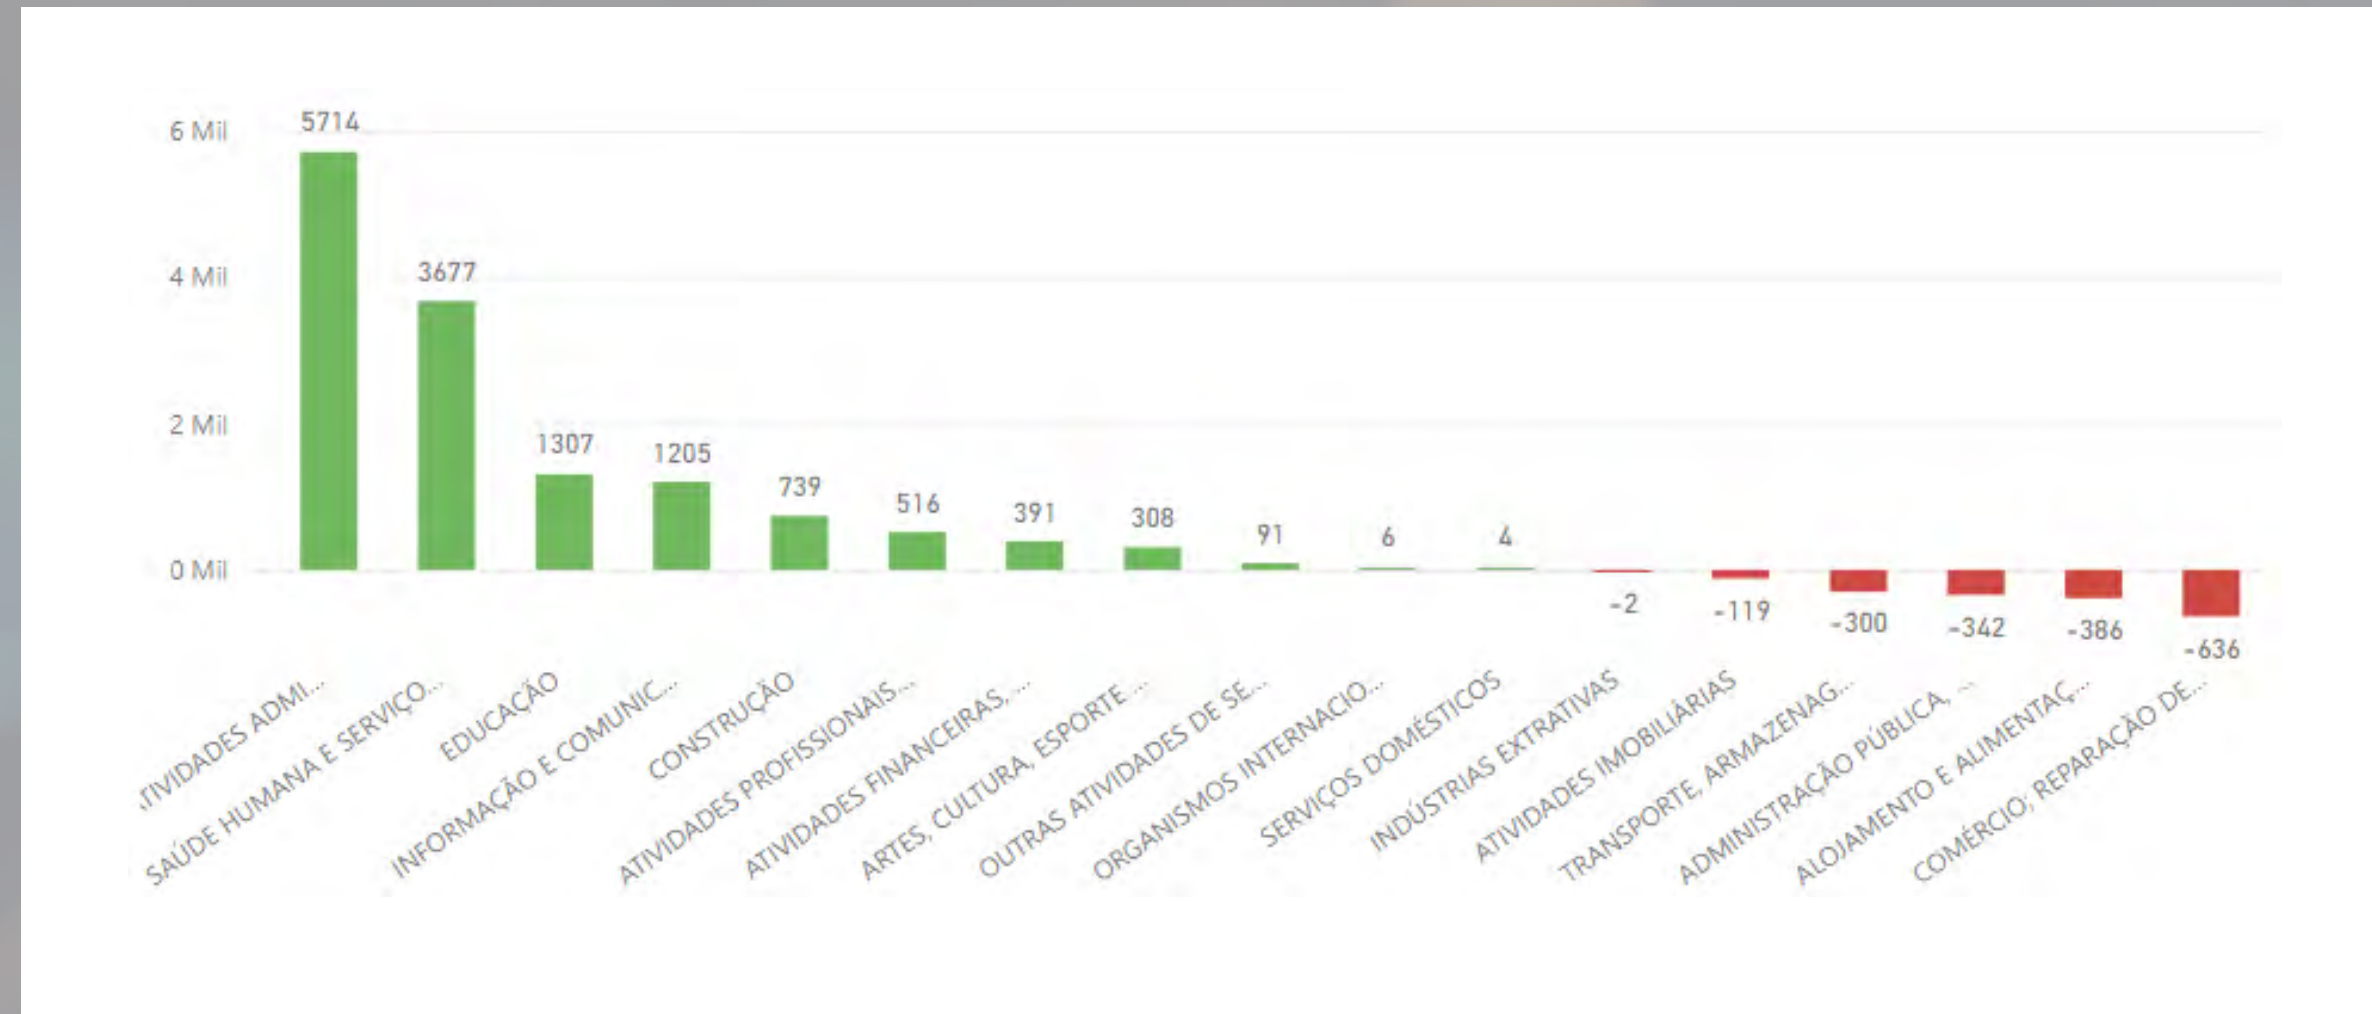

PANORAMA GERAL INDÚSTRIA:

SALDO DE EMPREGO POR ATIVIDADE

SALDO DE EMPREGO MENSAL

Fonte: Novo CAGED, IBGE/2024

Salário Médio

2,44
Mil

Admissões

24,09
Mil

Demissões

-23,81
Mil

SALDO

278

Para o setor da indústria, o saldo de emprego acumulado em 12 meses foi de **278**. Foram **24,09 mil** admissões e **23,81 mil** demissões no período.

A média salarial mensal ficou em **2,44 mil reais**.

PANORAMA GERAL SERVIÇOS:

SALDO DE EMPREGO POR ATIVIDADE

SALDO DE EMPREGO MENSAL

Fonte: Novo CAGED, IBGE/2024

Salário Médio

2,25
Mil

Admissões

249,09
Mil

Demissões

-237,44
Mil

SALDO

12,17
Mil

Para o setor de serviços, o saldo de emprego acumulado em 12 meses foi de **12,17 mil** positivos. Foram **249,61 mil** admissões e 237,44 mil demissões no período. A média salarial foi de **2,25 mil reais** mensais.