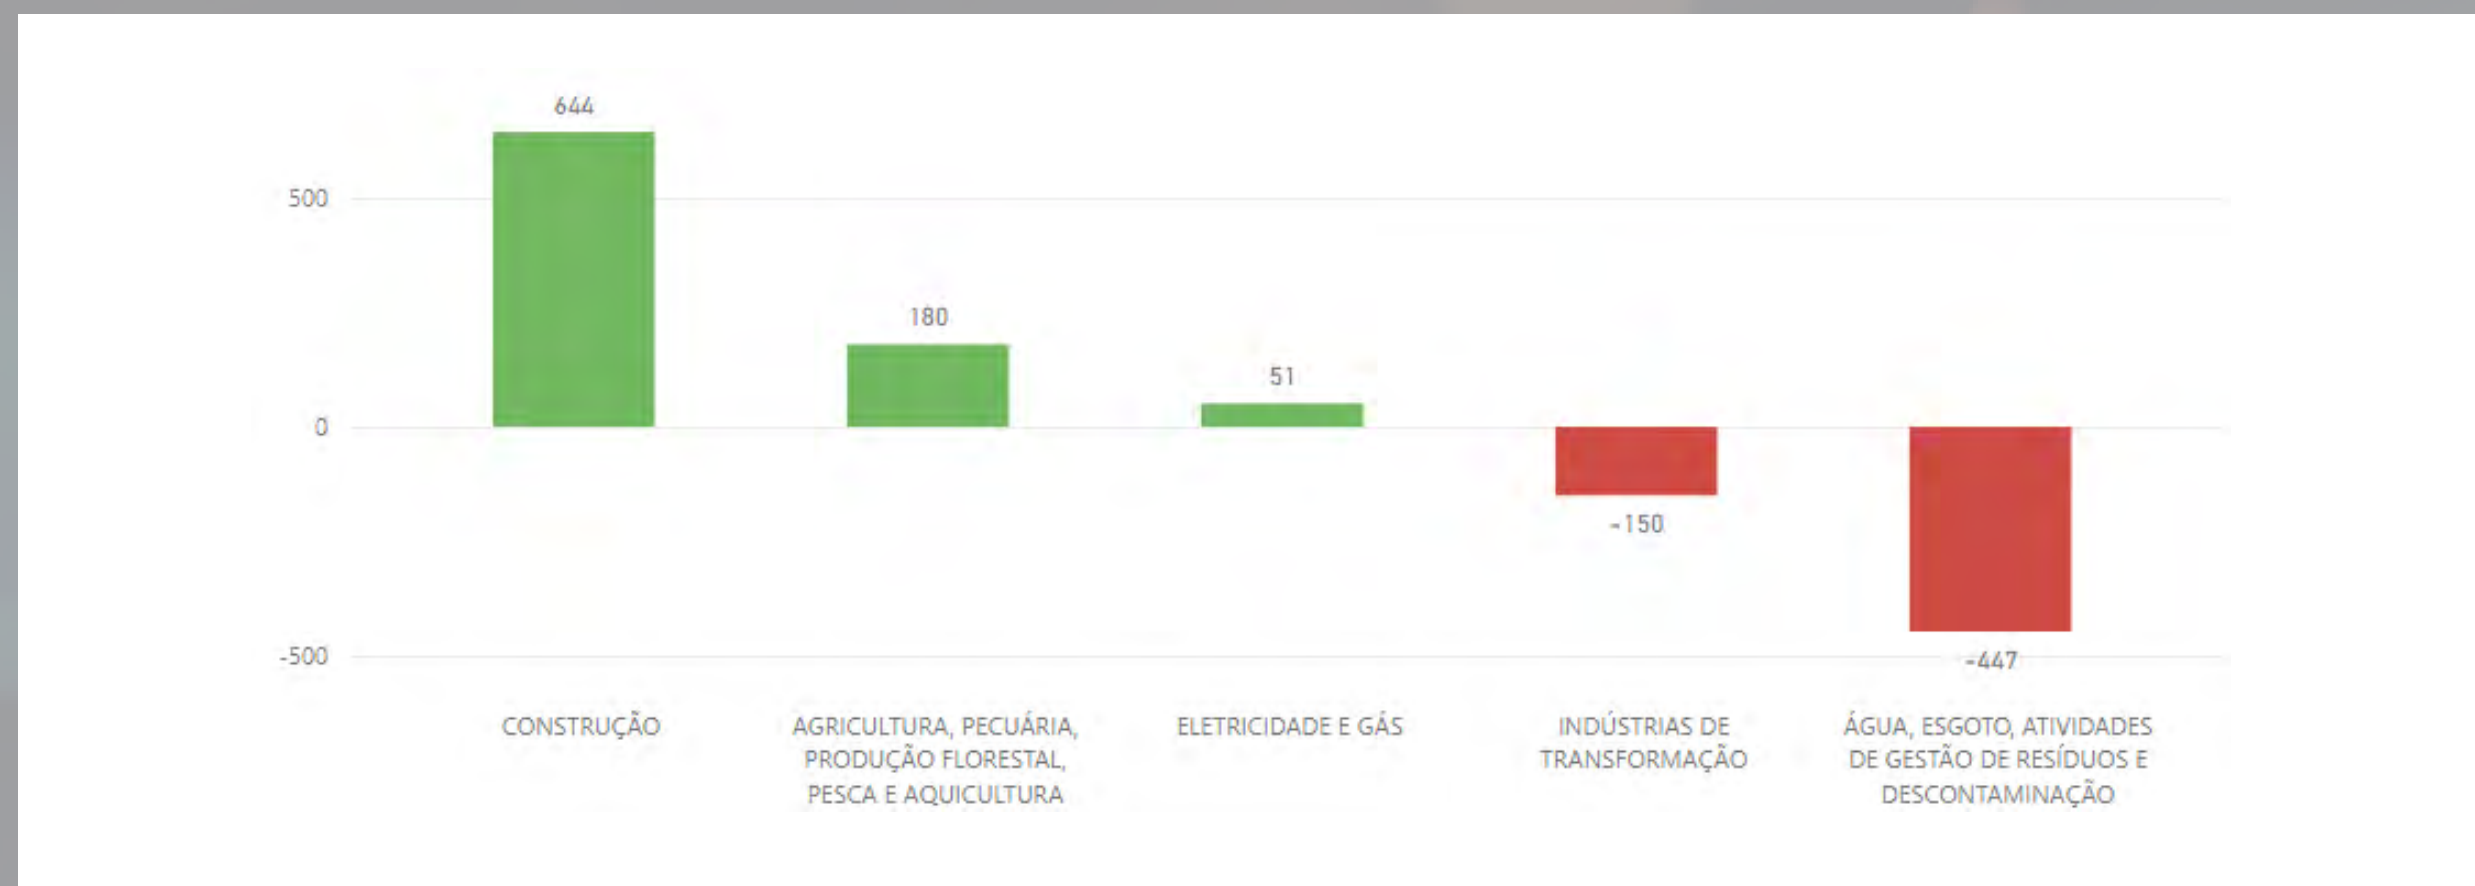

das atividades econômicas realizado pela Secretaria Municipal de Desenvolvimento Econômico e Turismo (SMDET) que confere transparência ao desempenho da economia de Porto Alegre. O documento tem foco nas atividades da indústria e de serviços da Capital.

PANORAMA GERAL:

SALDO DE EMPREGO MENSAL

SALDO DE EMPREGO POR ATIVIDADE ECONÔMICA

Fonte: Novo CAGED, IBGE/2024

Salário Médio

2,24
Mil

Admissões

282,85
Mil

Demissões

-262,40
Mil

SALDO

12,45
Mil

O saldo de emprego acumulado até junho de 2024 fechou em **12,45 mil**. Foram **273,70 mil** admissões no período e 261,25 mil demissões. A média salarial foi de **2,27 mil reais** mensais.

PANORAMA GERAL INDÚSTRIA:

SALDO DE EMPREGO POR ATIVIDADE

SALDO DE EMPREGO MENSAL

Fonte: Novo CAGED, IBGE/2024

Salário Médio

2,44
Mil

Admissões

24,09
Mil