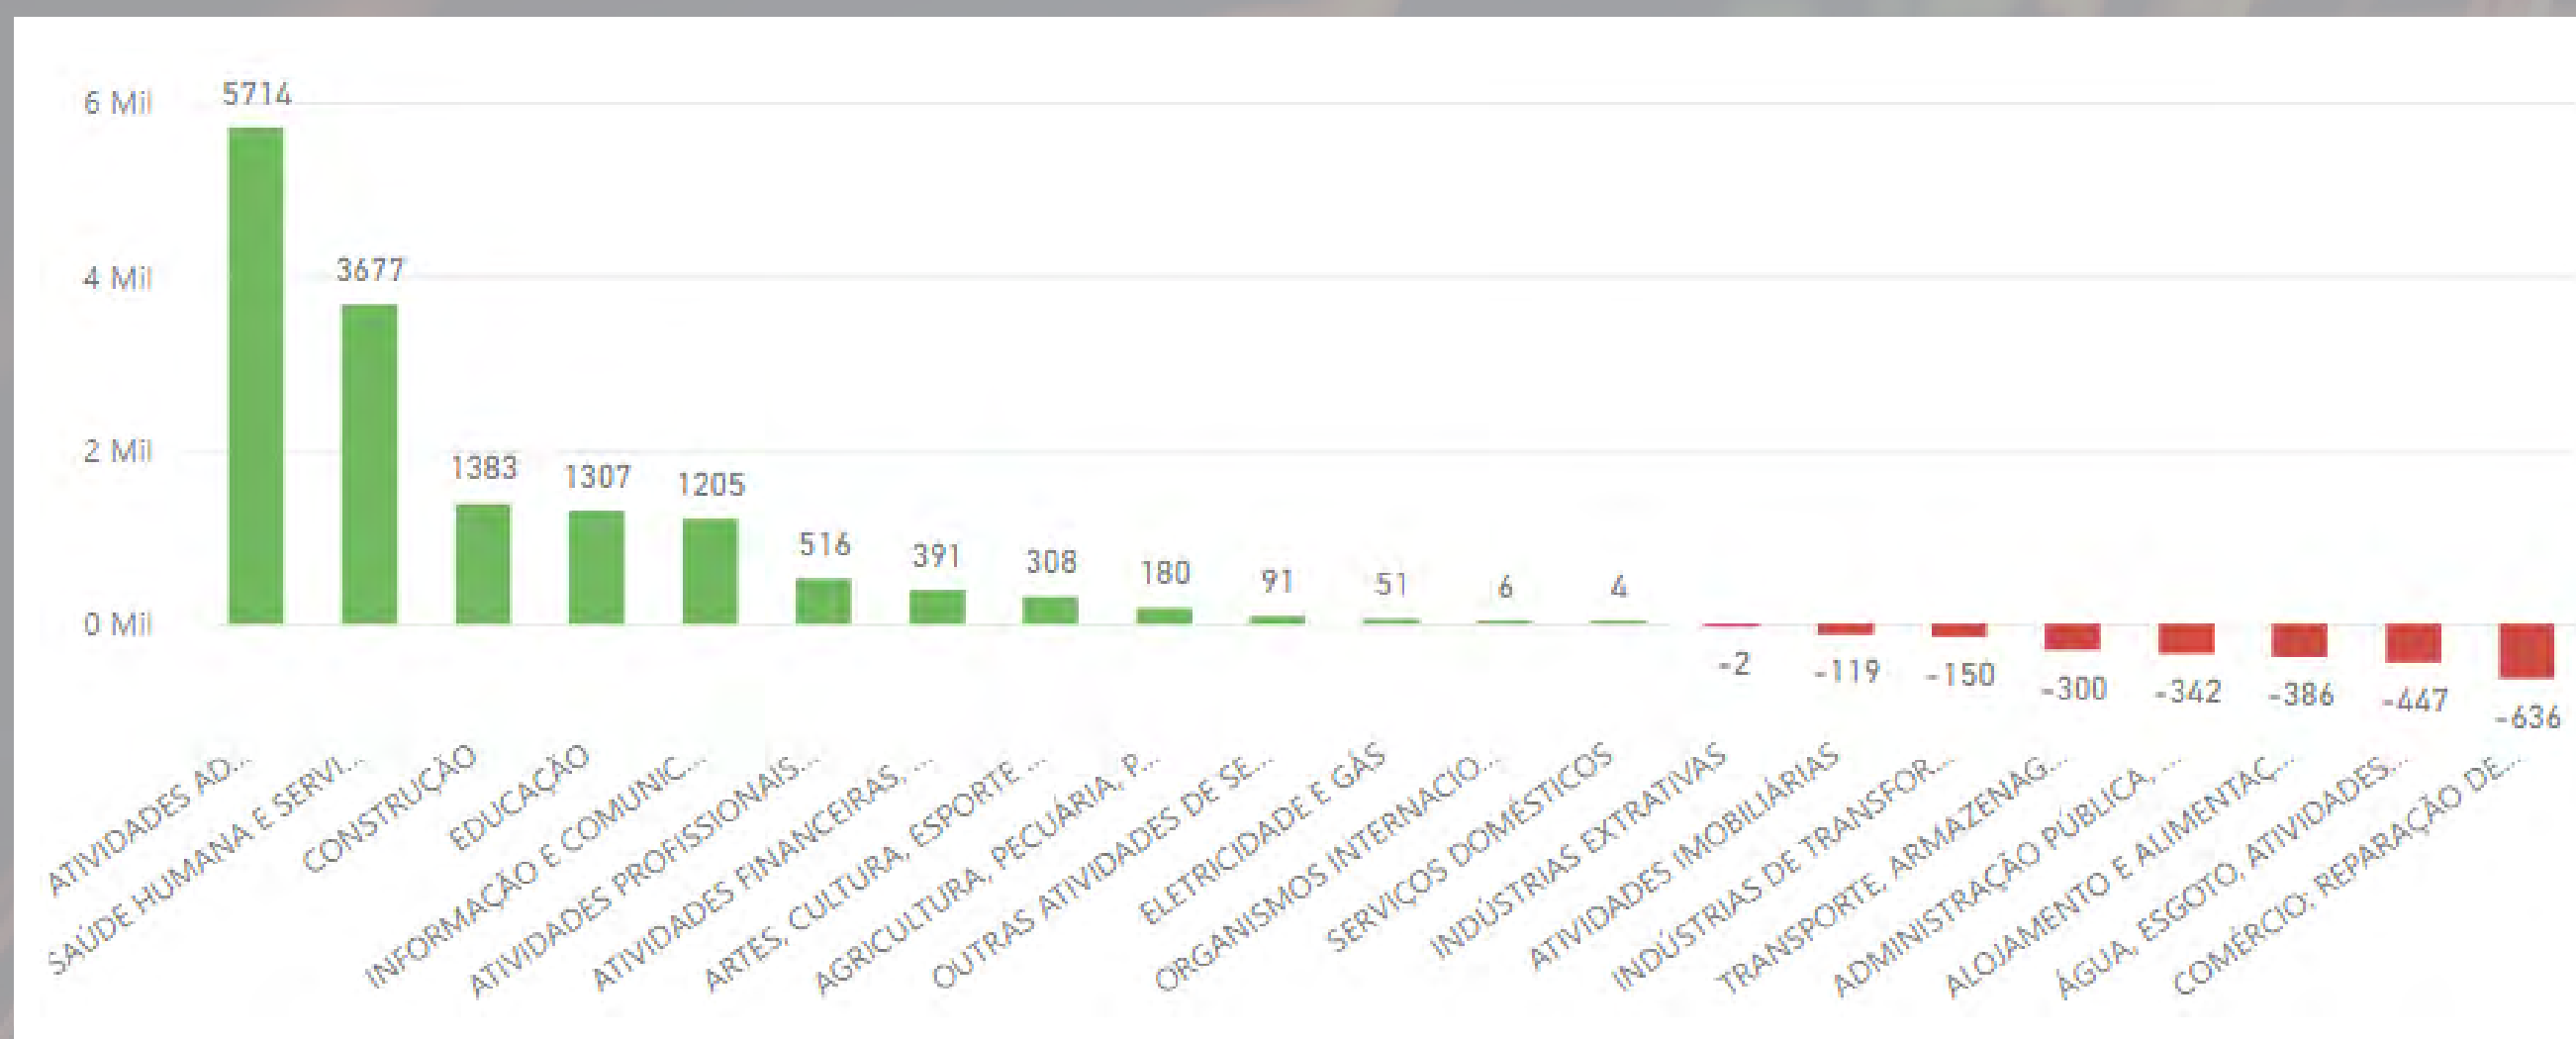

O monitoramento de indicadores básicos da economia é fundamental para o desenvolvimento de políticas públicas, para a melhoria do ambiente de negócios e à geração de emprego e renda. Este boletim é um esforço de acompanhamento

das atividades econômicas realizado pela Secretaria Municipal de Desenvolvimento Econômico e Turismo (SMDET) que confere transparência ao desempenho da economia de Porto Alegre. O documento tem foco nas atividades da indústria e de serviços da Capital.

PANORAMA GERAL:

SALDO DE EMPREGO MENSAL

SALDO DE EMPREGO POR ATIVIDADE ECONÔMICA

Fonte: Novo CAGED, IBGE/2024

Salário Médio

2,24
Mil

Admissões

282,85
Mil