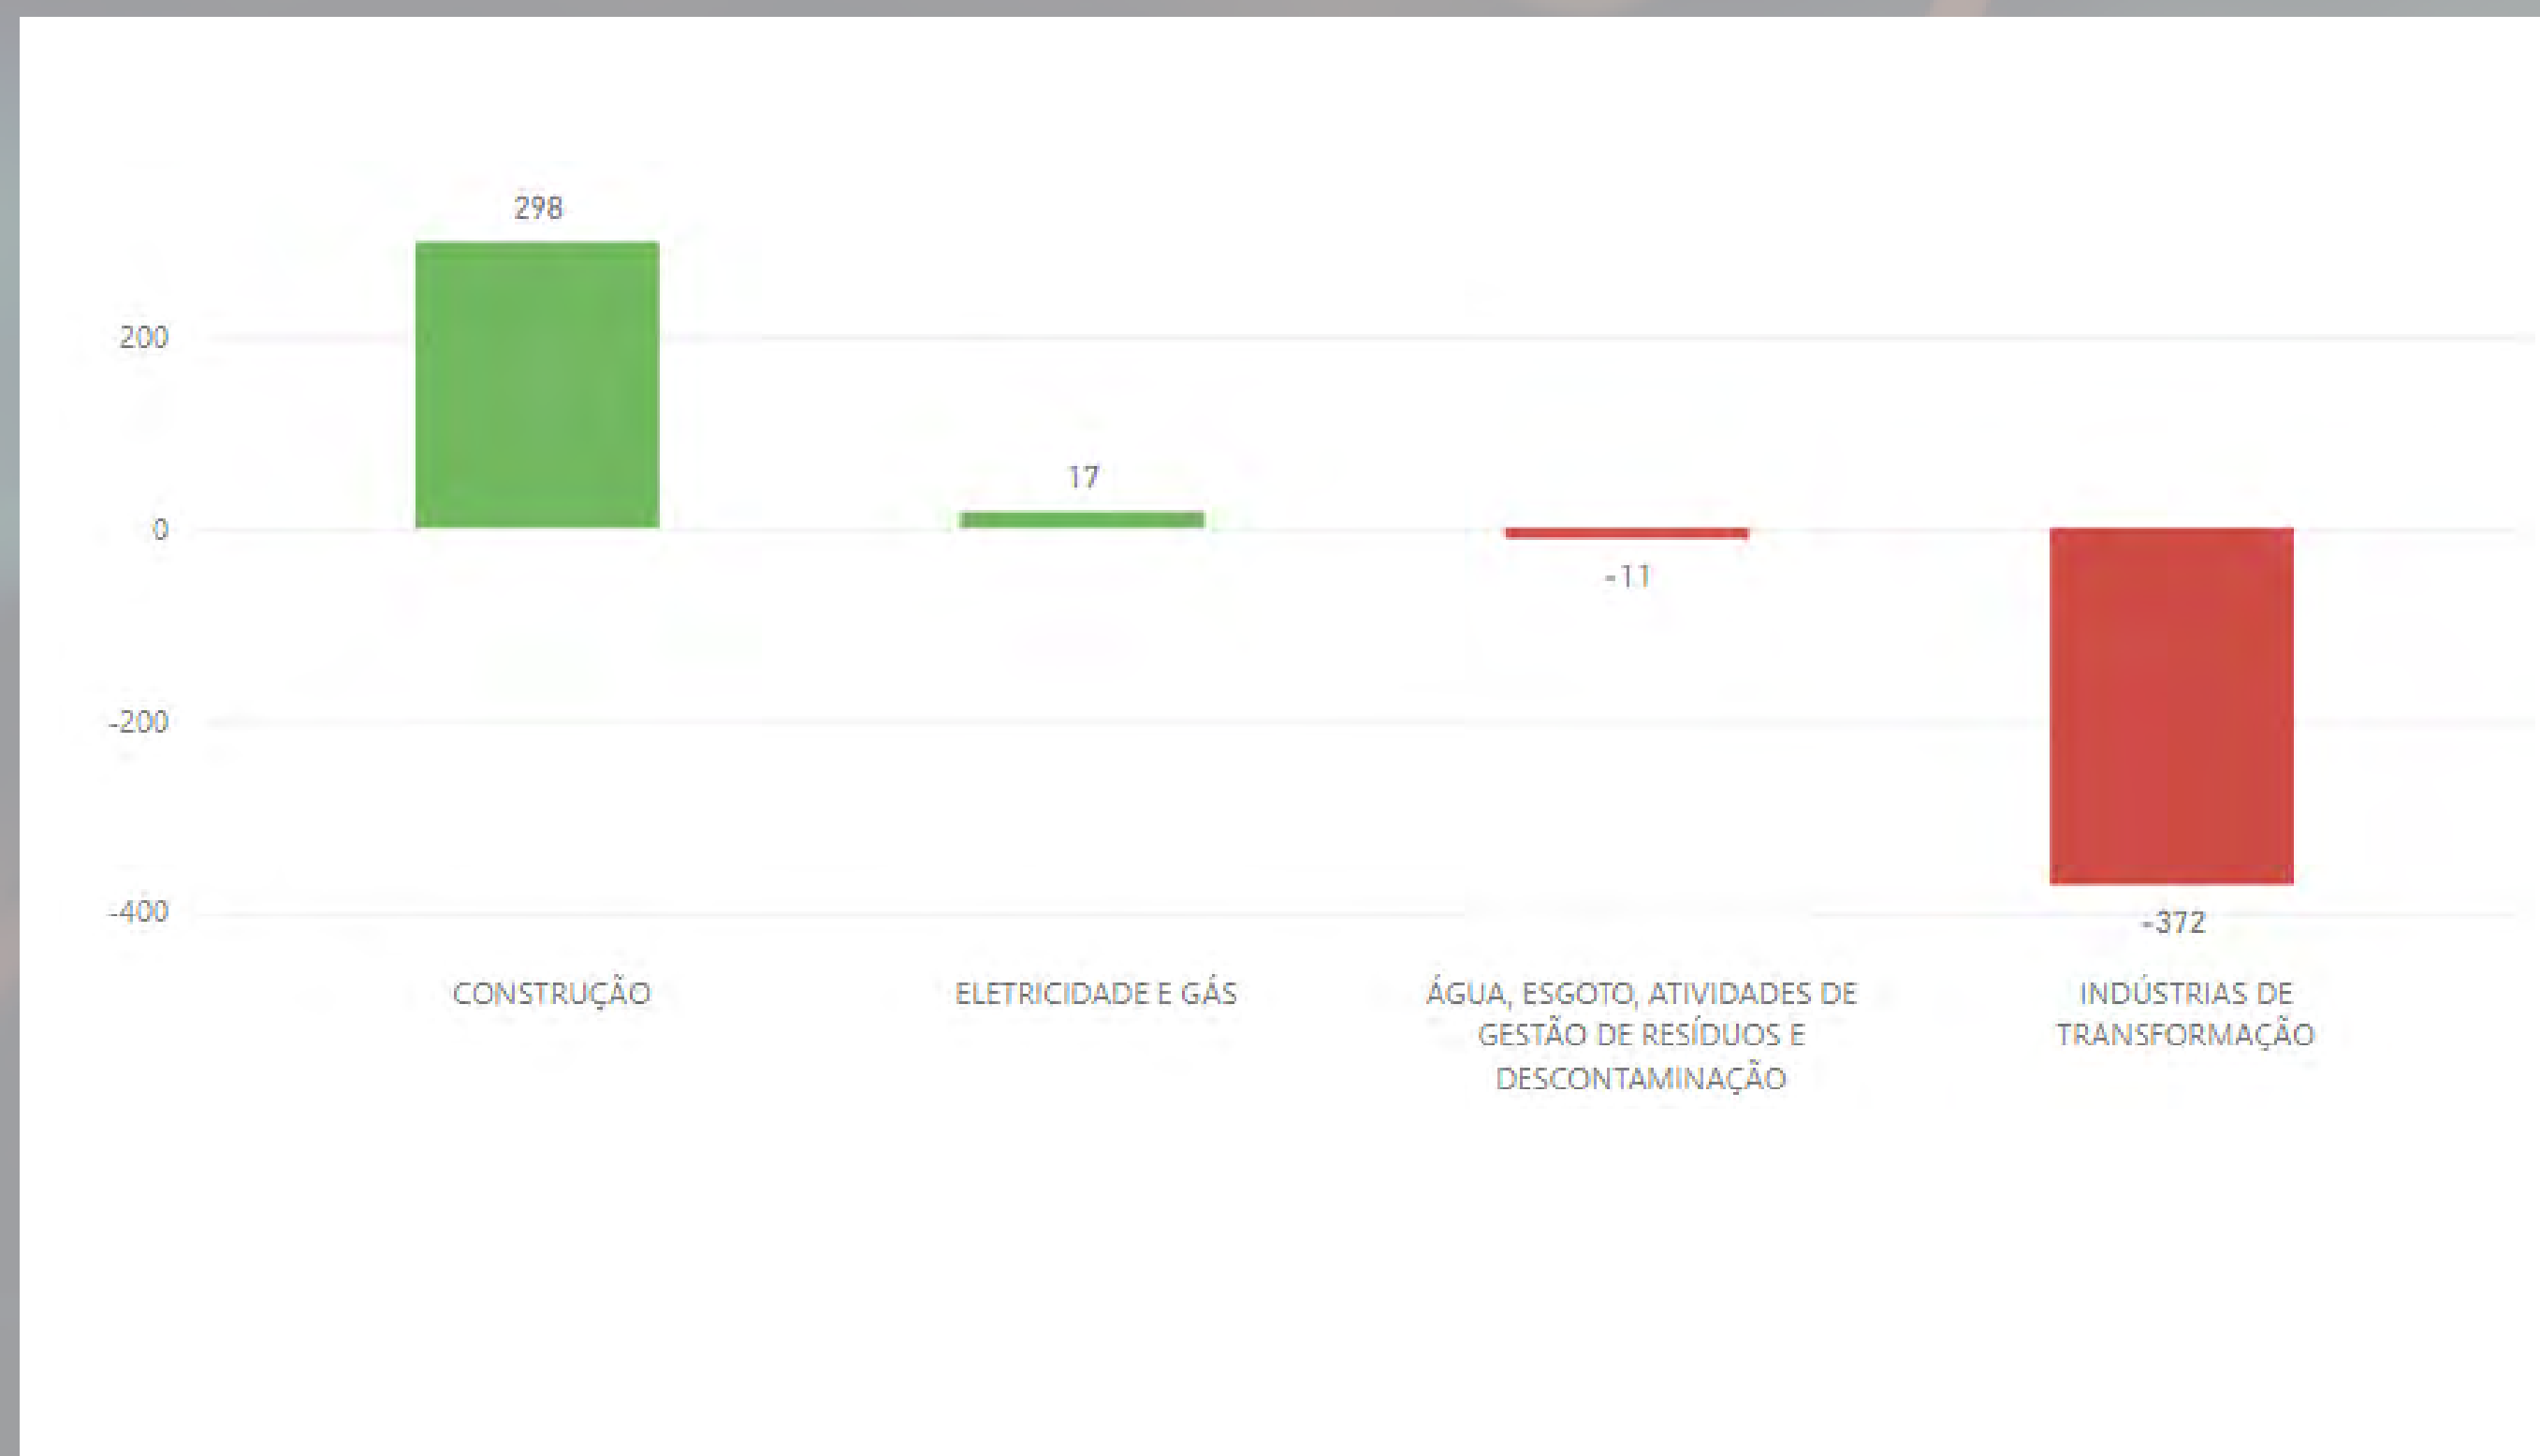

PANORAMA GERAL:

SALDO DE EMPREGO POR ATIVIDADE

Fonte: Novo CAGED, IBGE/2024

Salário Médio

2,41
Mil

Admissões

19,46
Mil

Demissões

-20,64
Mil

SALDO

1,17
Mil

Em junho, o saldo de emprego foi de 1.179 negativo em Porto Alegre. Foram **19,46 mil admissões** e 20,64 mil demissões no período. A média salarial mensal ficou em **2,41 mil reais**. O saldo de emprego das macro-atividades de Porto Alegre estão na figura ao lado.

PANORAMA GERAL:

SALDO DE EMPREGO POR ATIVIDADE

Fonte: Novo CAGED, IBGE/2024

Salário Médio

2,63
Mil

Admissões

1,86
Mil

Demissões