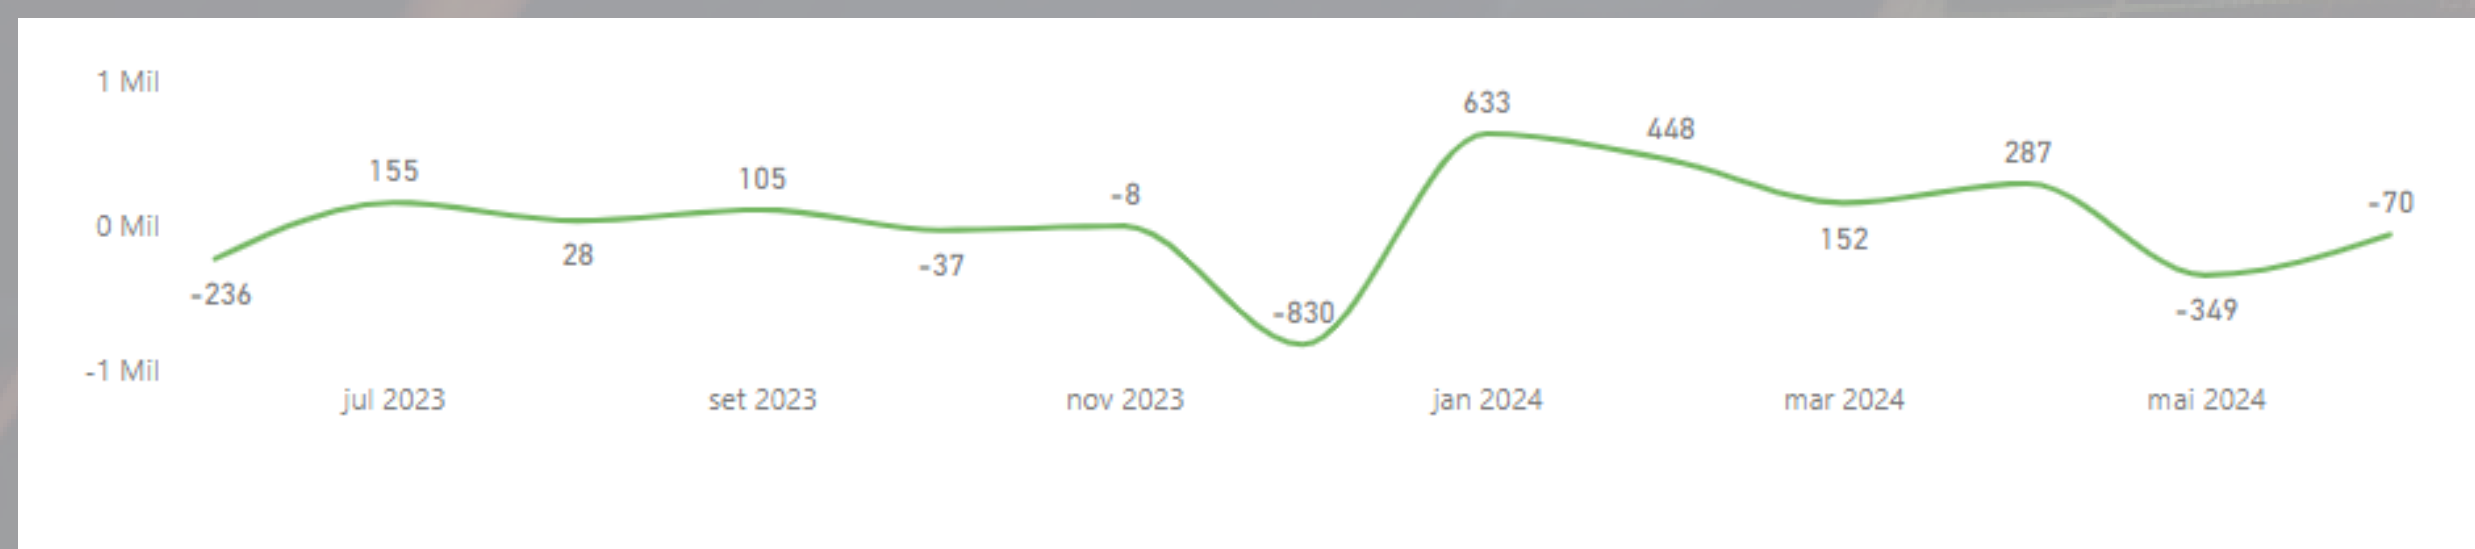

PANORAMA GERAL:

SALDO DE EMPREGO MENSAL

SALDO DE EMPREGO POR ATIVIDADE ECONÔMICA

Fonte: Novo CAGED, IBGE/2024

Salário Médio

2,24
Mil

Admissões

282,85
Mil

Demissões

-262,40
Mil

SALDO

12,45
Mil

O saldo de emprego acumulado até junho de 2024 fechou em **12,45 mil**. Foram **273,70 mil** admissões no período e 261,25 mil demissões. A média salarial foi de **2,27 mil reais** mensais.

PANORAMA GERAL INDÚSTRIA:

SALDO DE EMPREGO POR ATIVIDADE

SALDO DE EMPREGO MENSAL

Fonte: Novo CAGED, IBGE/2024

Salário Médio

2,44
Mil

Admissões

24,09
Mil