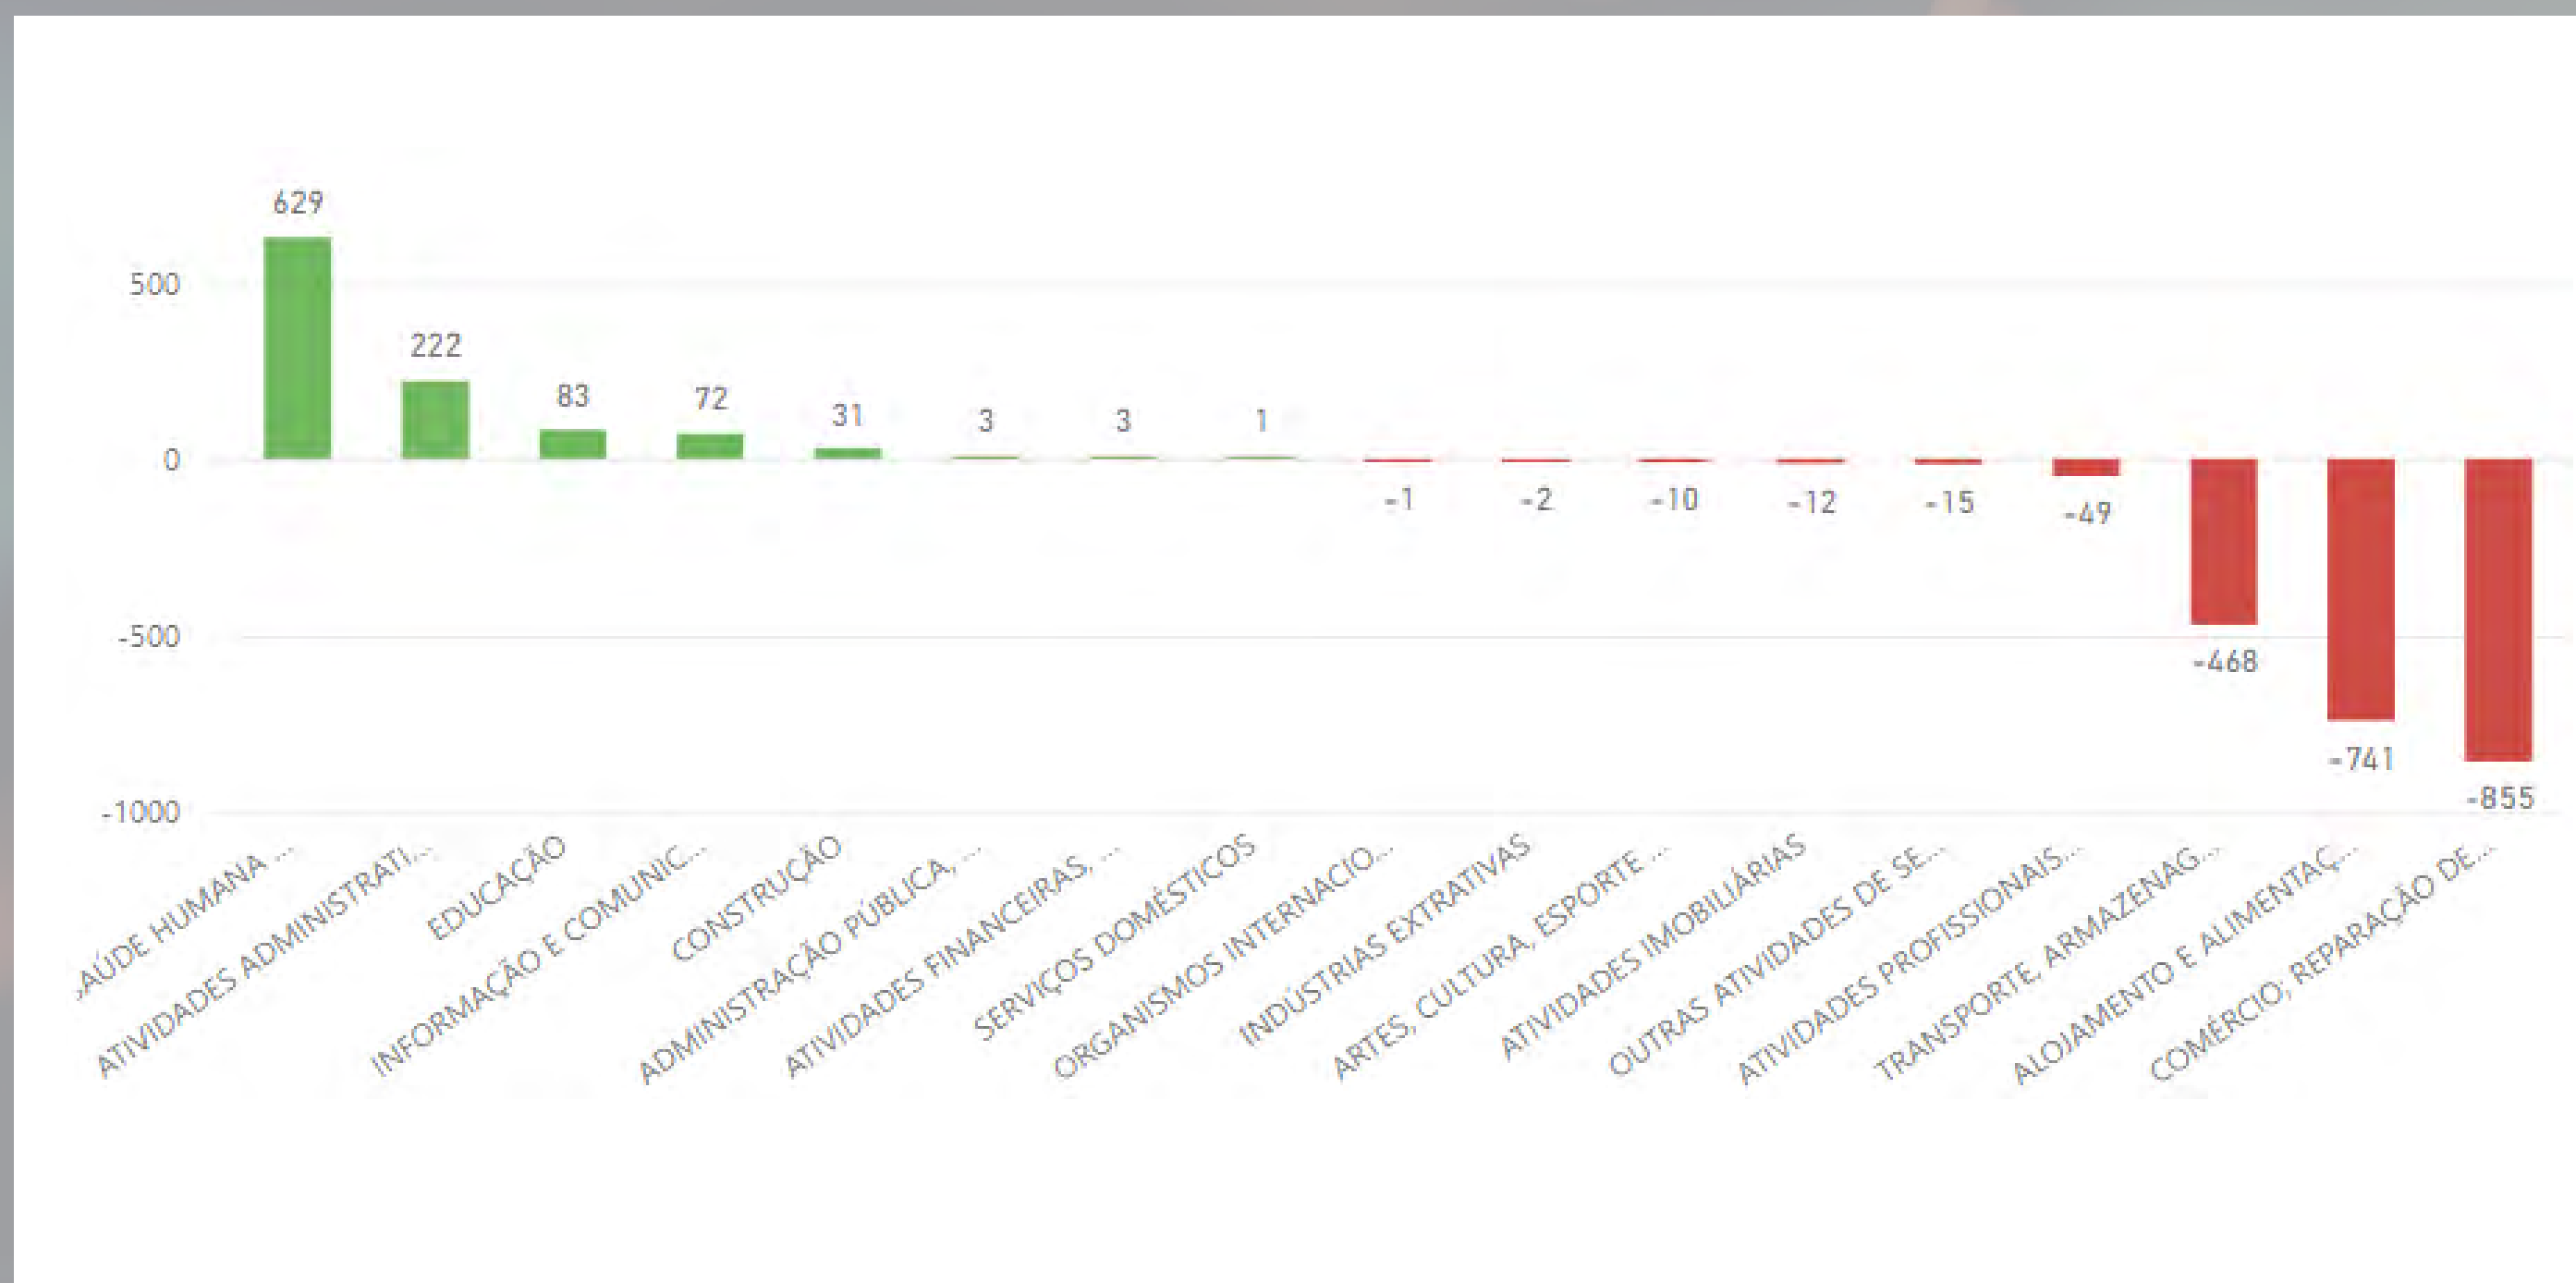

PANORAMA GERAL:

SALDO DE EMPREGO POR ATIVIDADE

Fonte: Novo CAGED, IBGE/2024

Salário Médio

2,63
Mil

Admissões

1,86
Mil

Demissões

-1,93
Mil

SALDO

-70

O setor da indústria apresentou um saldo de emprego de 70 negativos em junho. Foram **1,86 mil admissões** e 1,93 mil demissões no período. A média salarial mensal ficou em **2,63 mil reais**. O saldo das macro-atividades econômicas pode ser conferido na figura ao lado.

PANORAMA GERAL:

SALDO DE EMPREGO POR ATIVIDADE

Fonte: Novo CAGED, IBGE/2024

Salário Médio

2,39
Mil

Admissões

17,61
Mil

Demissões