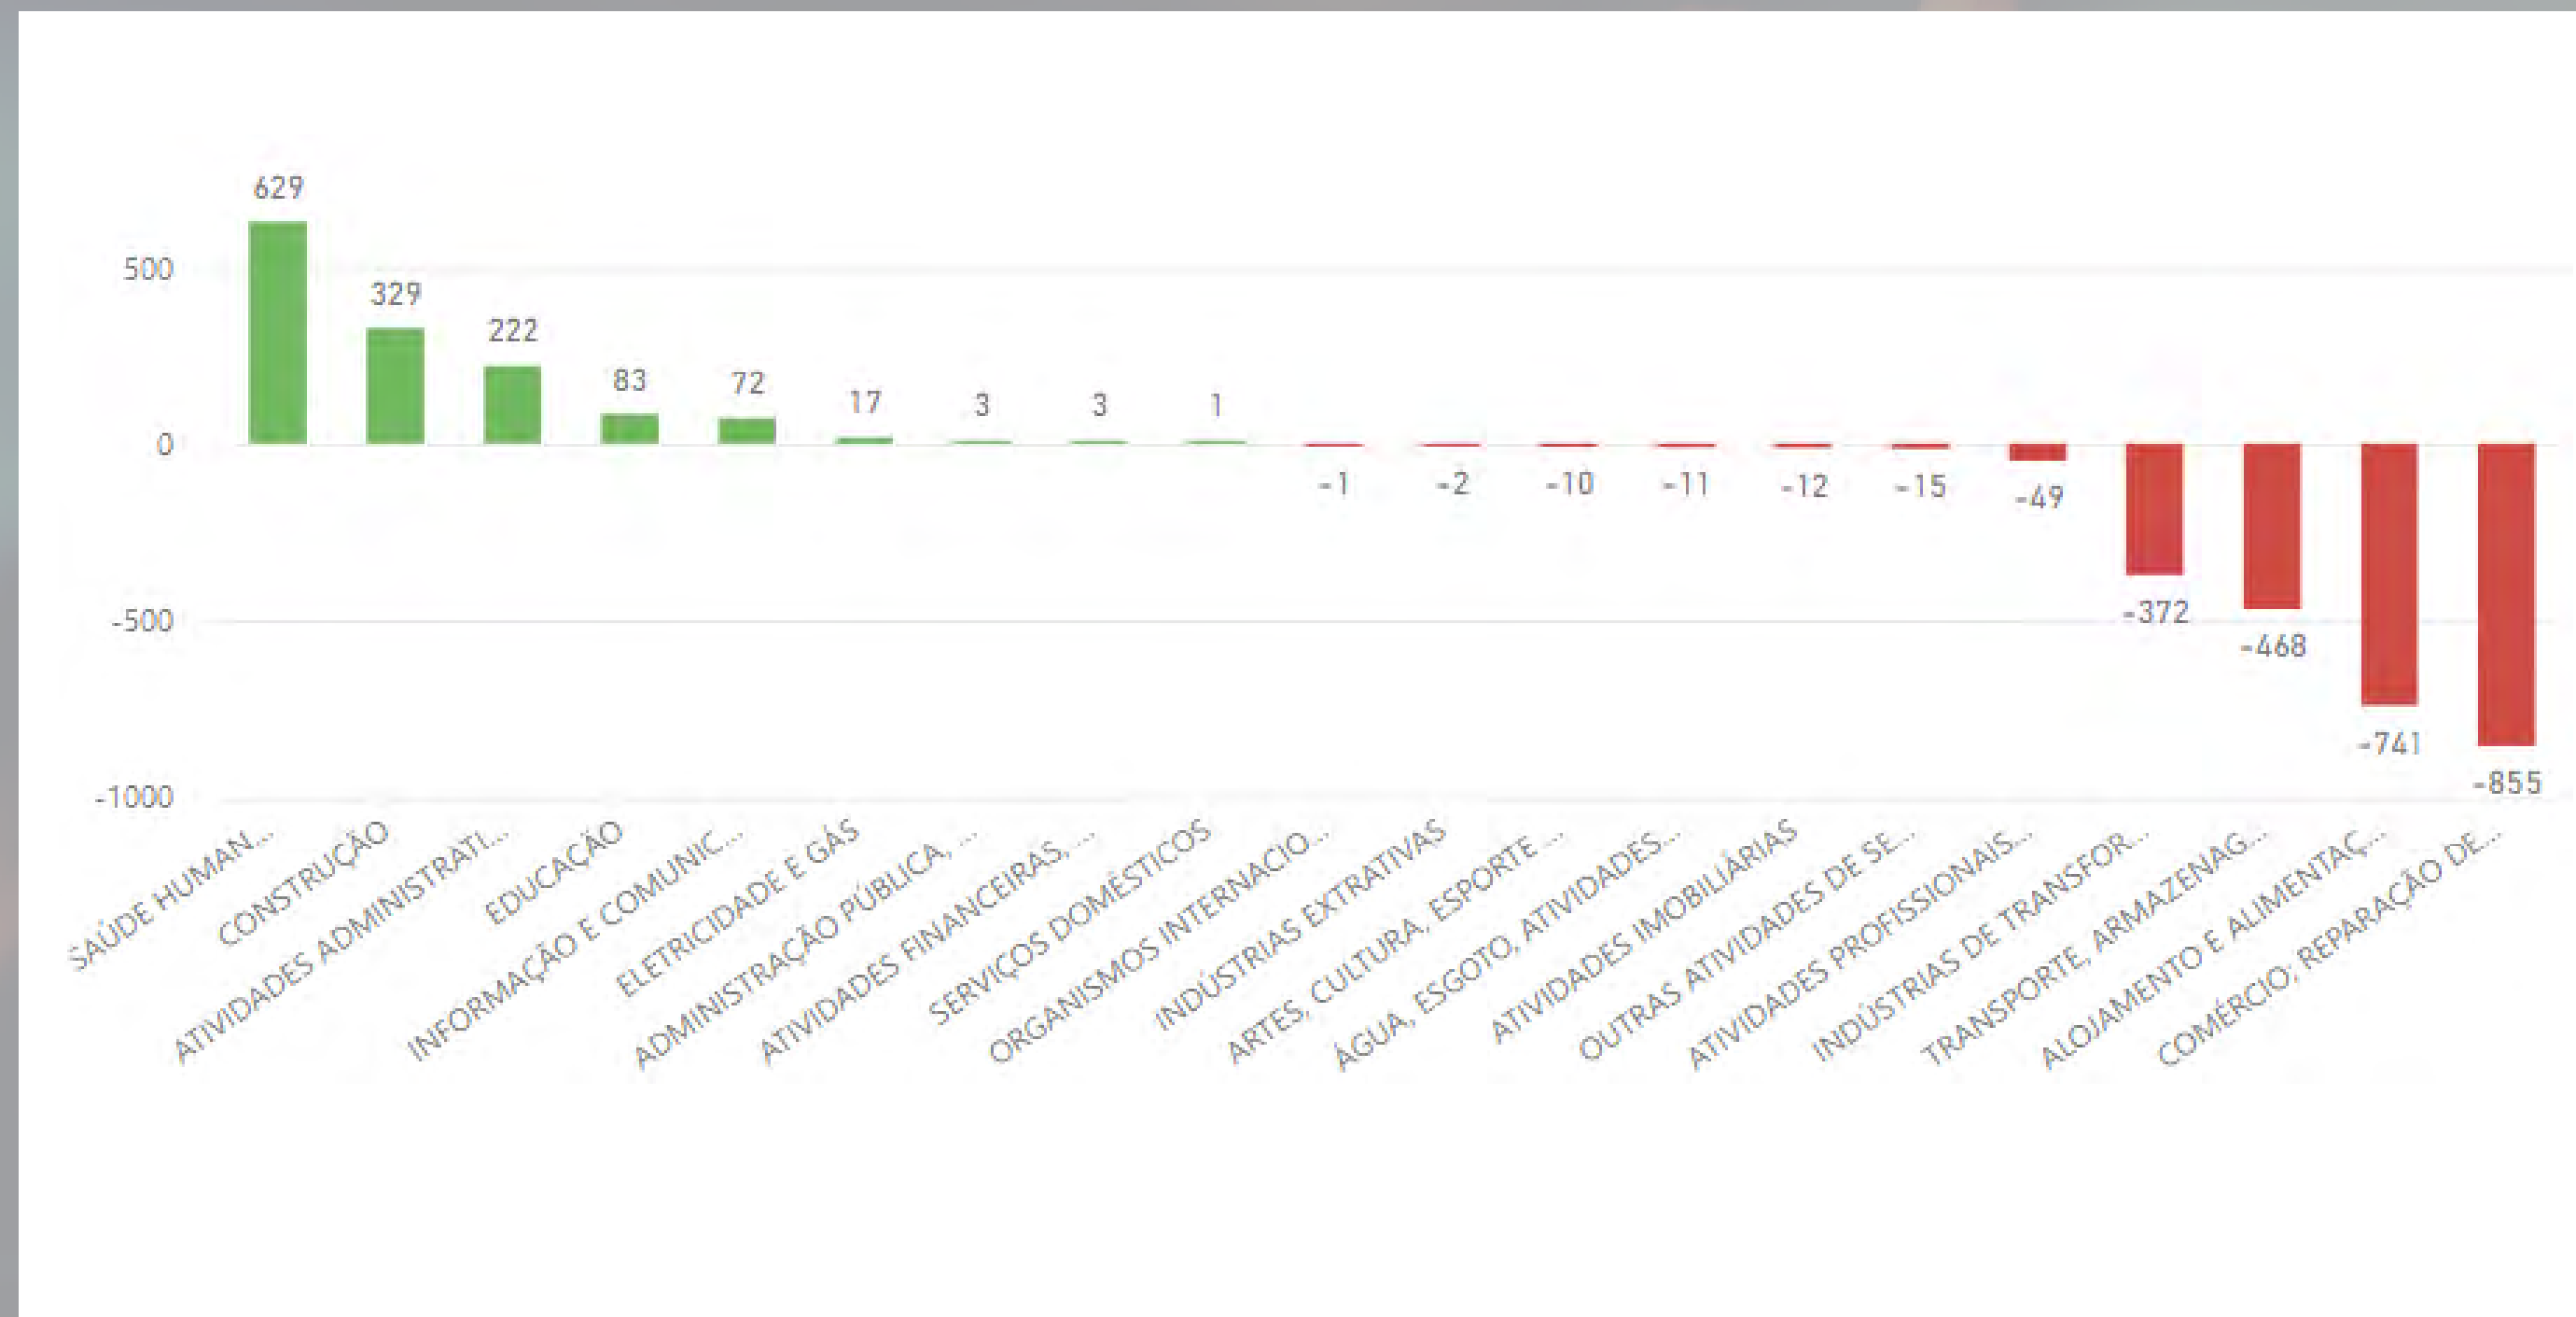

PANORAMA GERAL SERVIÇOS:

SALDO DE EMPREGO POR ATIVIDADE

SALDO DE EMPREGO MENSAL

Fonte: Novo CAGED, IBGE/2024

Salário Médio

2,25
Mil

Admissões

249,09
Mil

Demissões

-237,44
Mil

SALDO

12,17
Mil

Para o setor de serviços, o saldo de emprego acumulado em 12 meses foi de **12,17 mil** positivos. Foram **249,61 mil** admissões e 237,44 mil demissões no período. A média salarial foi de **2,25 mil reais** mensais.

PANORAMA GERAL:

SALDO DE EMPREGO POR ATIVIDADE

Fonte: Novo CAGED, IBGE/2024

Salário Médio

2,41
Mil

Admissões

19,46
Mil

Demissões