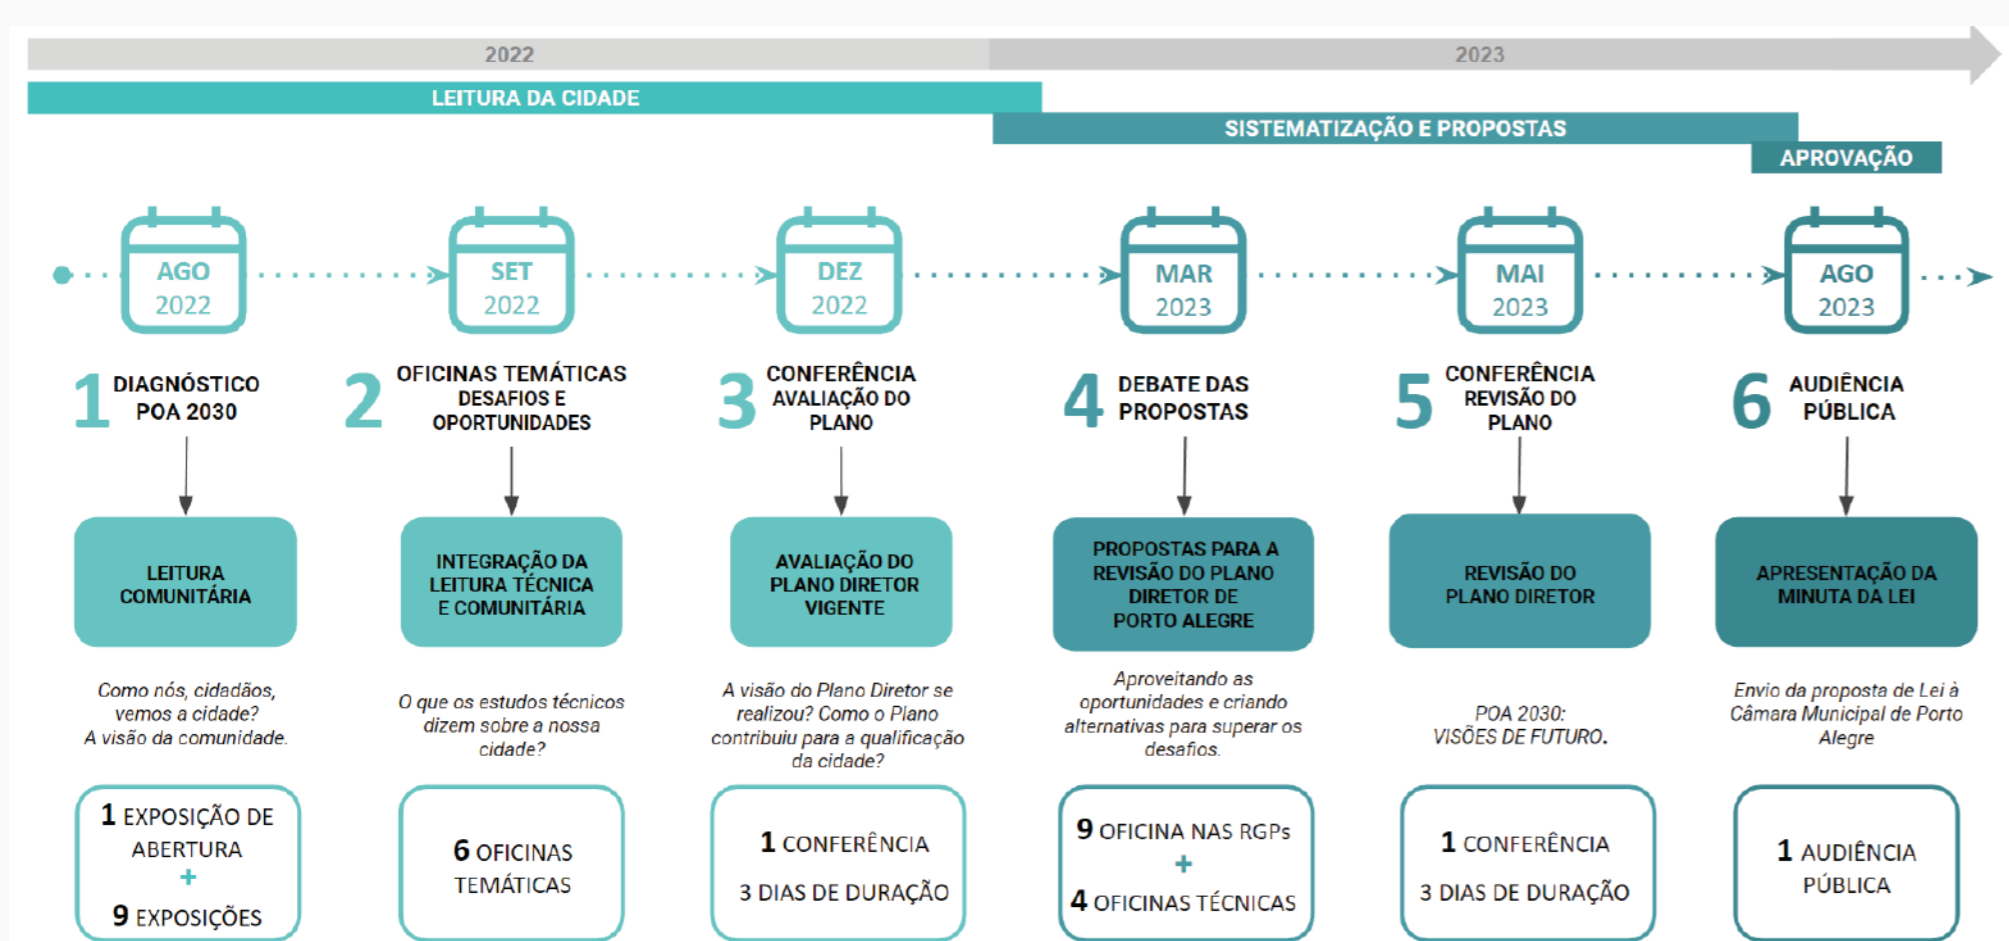

# QUAL A IMPORTÂNCIA DA REVISÃO DO PLANO DIRETOR?

O Plano Diretor é formulado a partir da leitura do território e das questões que são trazidas por ela. É por meio do Plano Diretor que deve-se procurar trabalhar a realidade presente para que se possa obter uma melhor qualidade de vida da população.

Ao longo de 10 anos a cidade passa por muitas mudanças e a atualização do Plano Diretor nesse período garante que essas mudanças sejam planejadas e orientadas, de modo que o desenvolvimento da cidade não gere desequilíbrios.

## COMO PARTICIPAR?

Para a construção do pacto da Porto Alegre que queremos é fundamental a participação da sociedade no processo de revisão do Plano Diretor.

Há várias maneiras de participar, tanto de forma presencial, como pela Internet:

Participe dos momentos de **Participação na Revisão do Plano Diretor**, descritos no cronograma abaixo.

Participe das **consultas públicas on-line**.

A primeira ocorreu em 2019, na plataforma OP Digital ([opdigital.prefeitura.poa.br](http://opdigital.prefeitura.poa.br)).