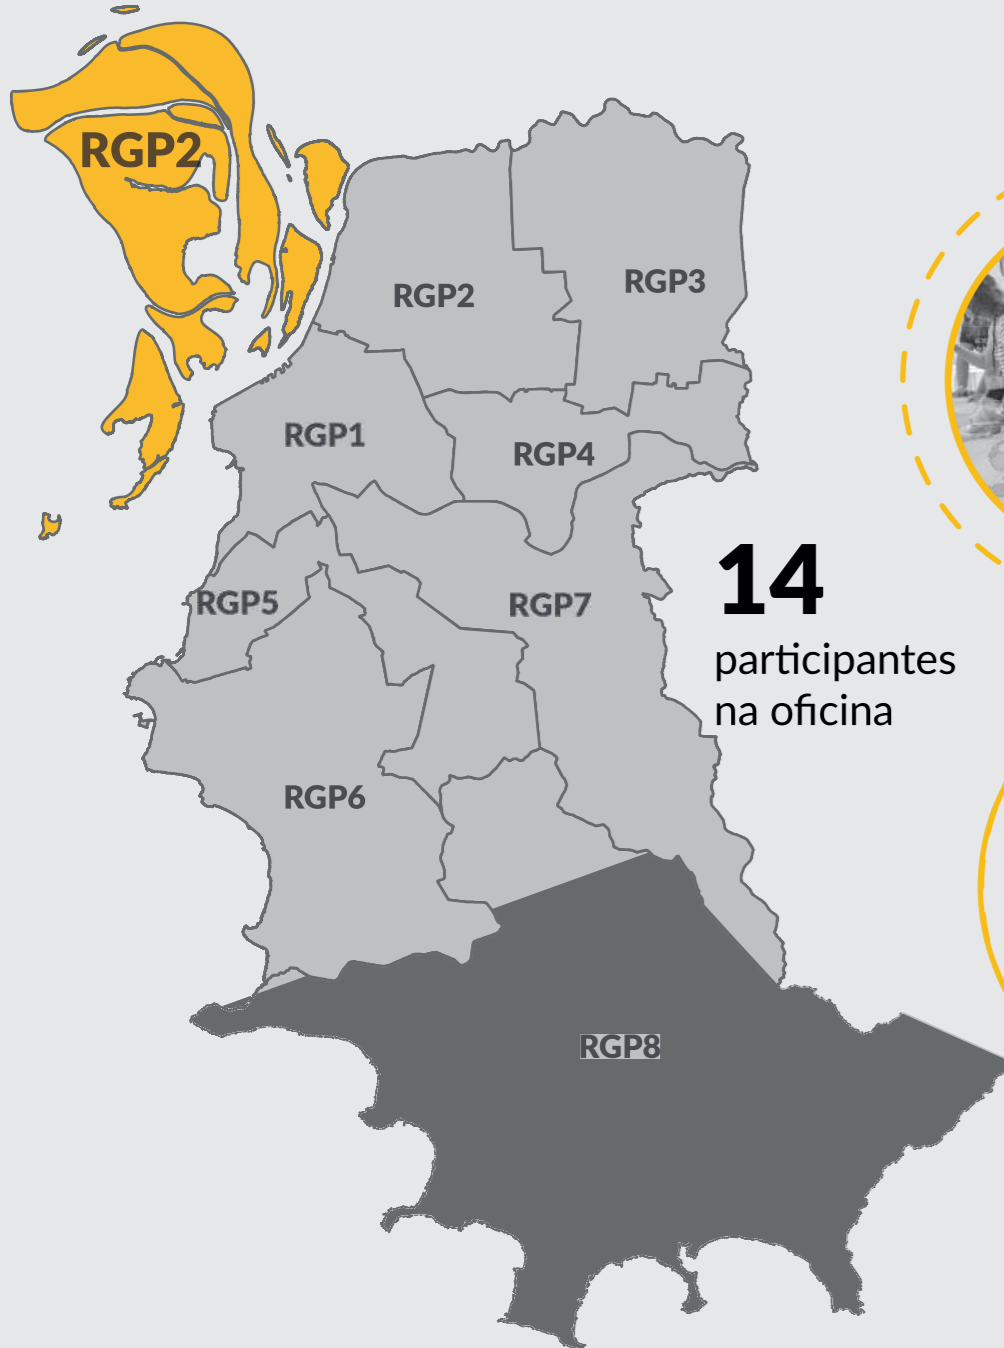

Resultado das Oficinas Temáticas/Territoriais

Leitura Comunitária RGP2

A Oficina Territorial/ Temática da RGP 2 (Ilhas) foi realizada no dia 9 de novembro de 2019, às 8 horas e 30 minutos, Salão Paroquial, Av. Presidente Vargas, 132 - Ilha da Pintada.

14 participantes na oficina

Localização da Região de Gestão de Planejamento 2 (RGP2 Ilhas) no mapa de Porto Alegre e participantes registrados na primeira Oficina Temática/Territorial

Resumo da 1ª Rodada de Oficinas Temáticas/Territoriais e Palavras que definem a Região

152 ocorrências

Foi solicitado, a fim de sintetizar a percepção de cada grupo, que definissem a sua região em 3 (três) palavras chave.

GRUPO 1

Valorizar mais as Belezas das Ilhas, Pertencimento e Omissão dos Poderes

GRUPO 2

Meio Ambiente, Turismo Ecológico e Regularização Fundiária

GRUPO 3

Turismo/ Geração Renda e Emprego, Abandono e Resiliência