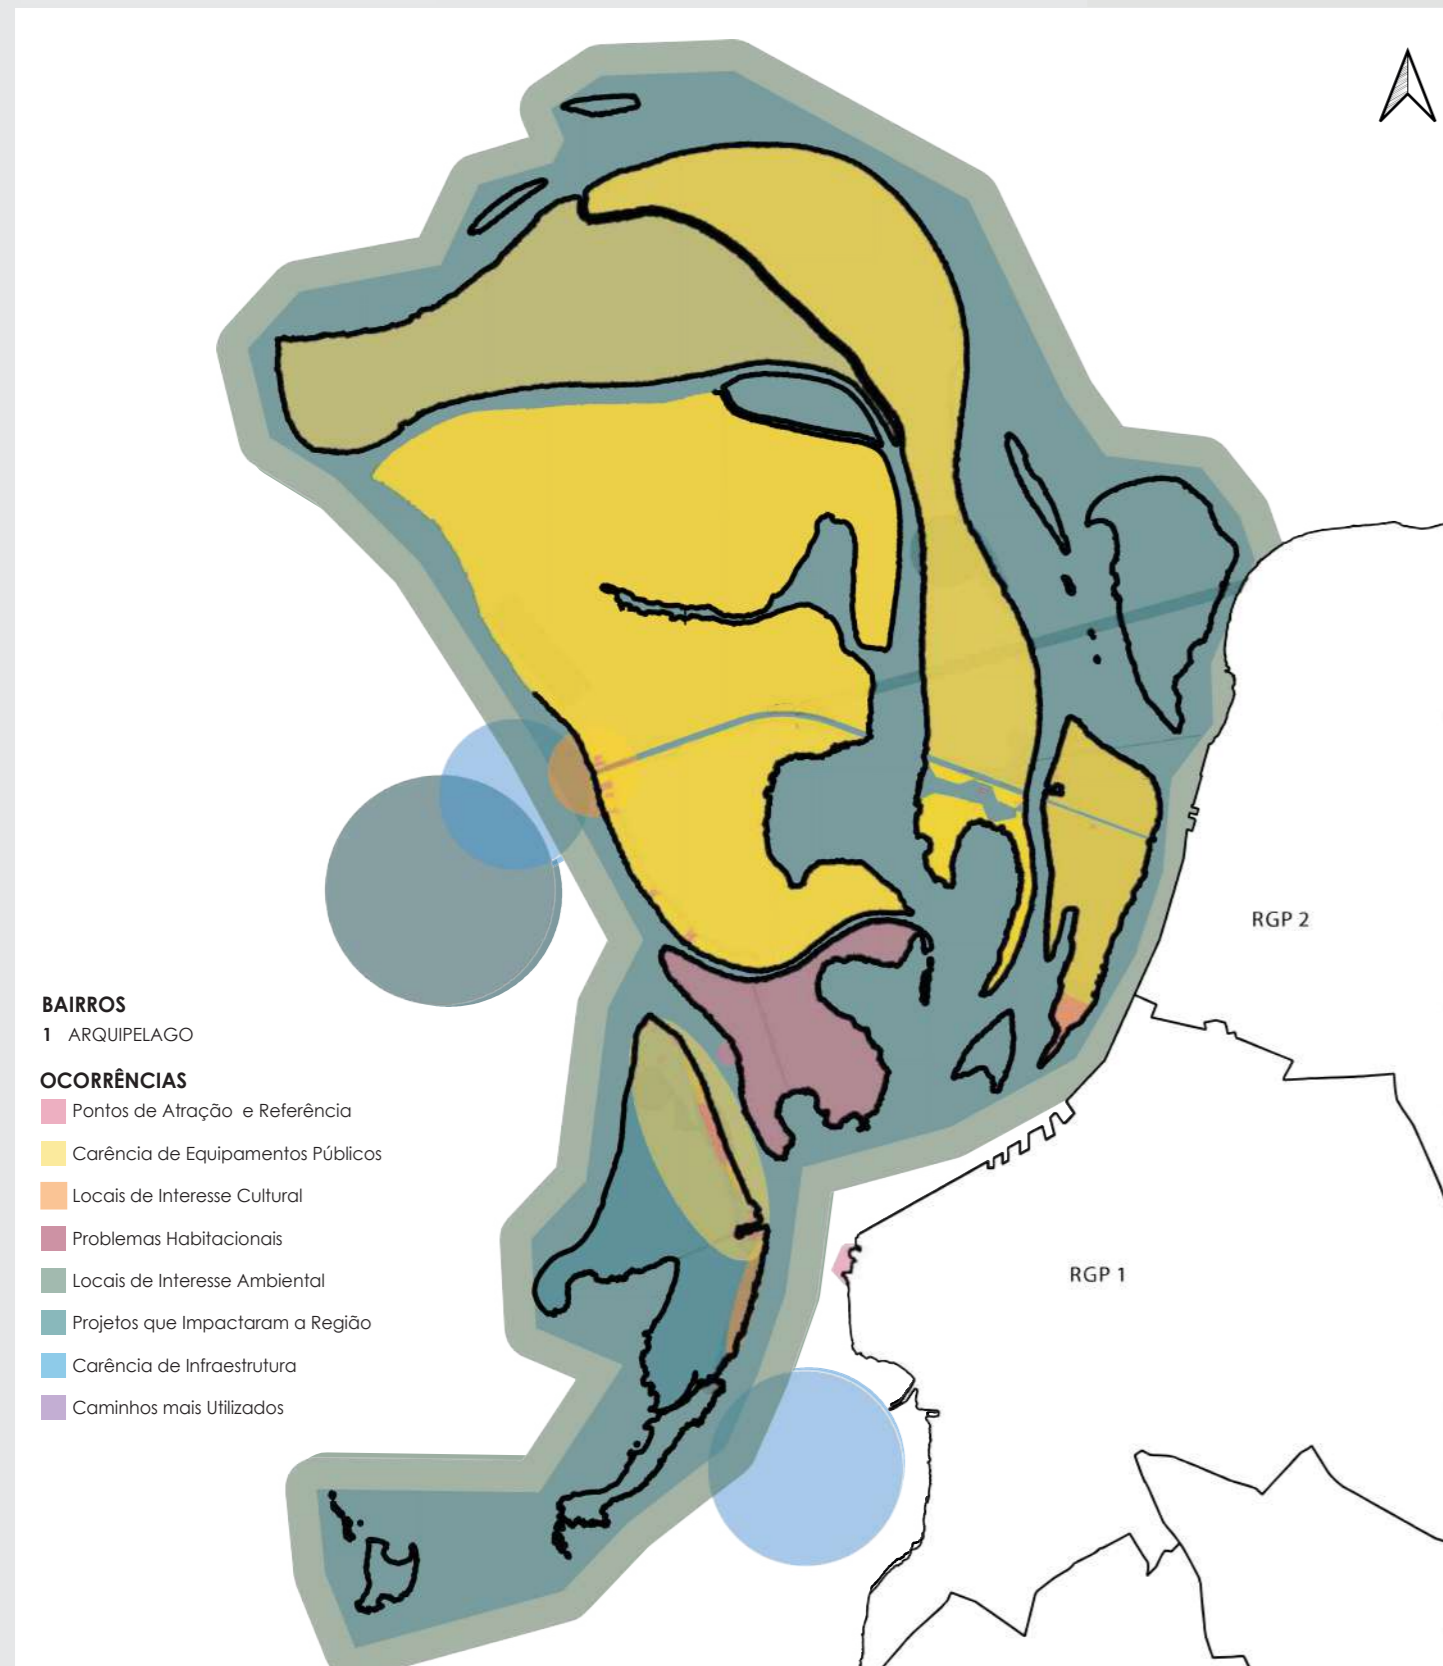

Mapa da Oficina

Mapa Síntese RGP2 (Ilhas) elaborado a partir das marcações dos participantes.