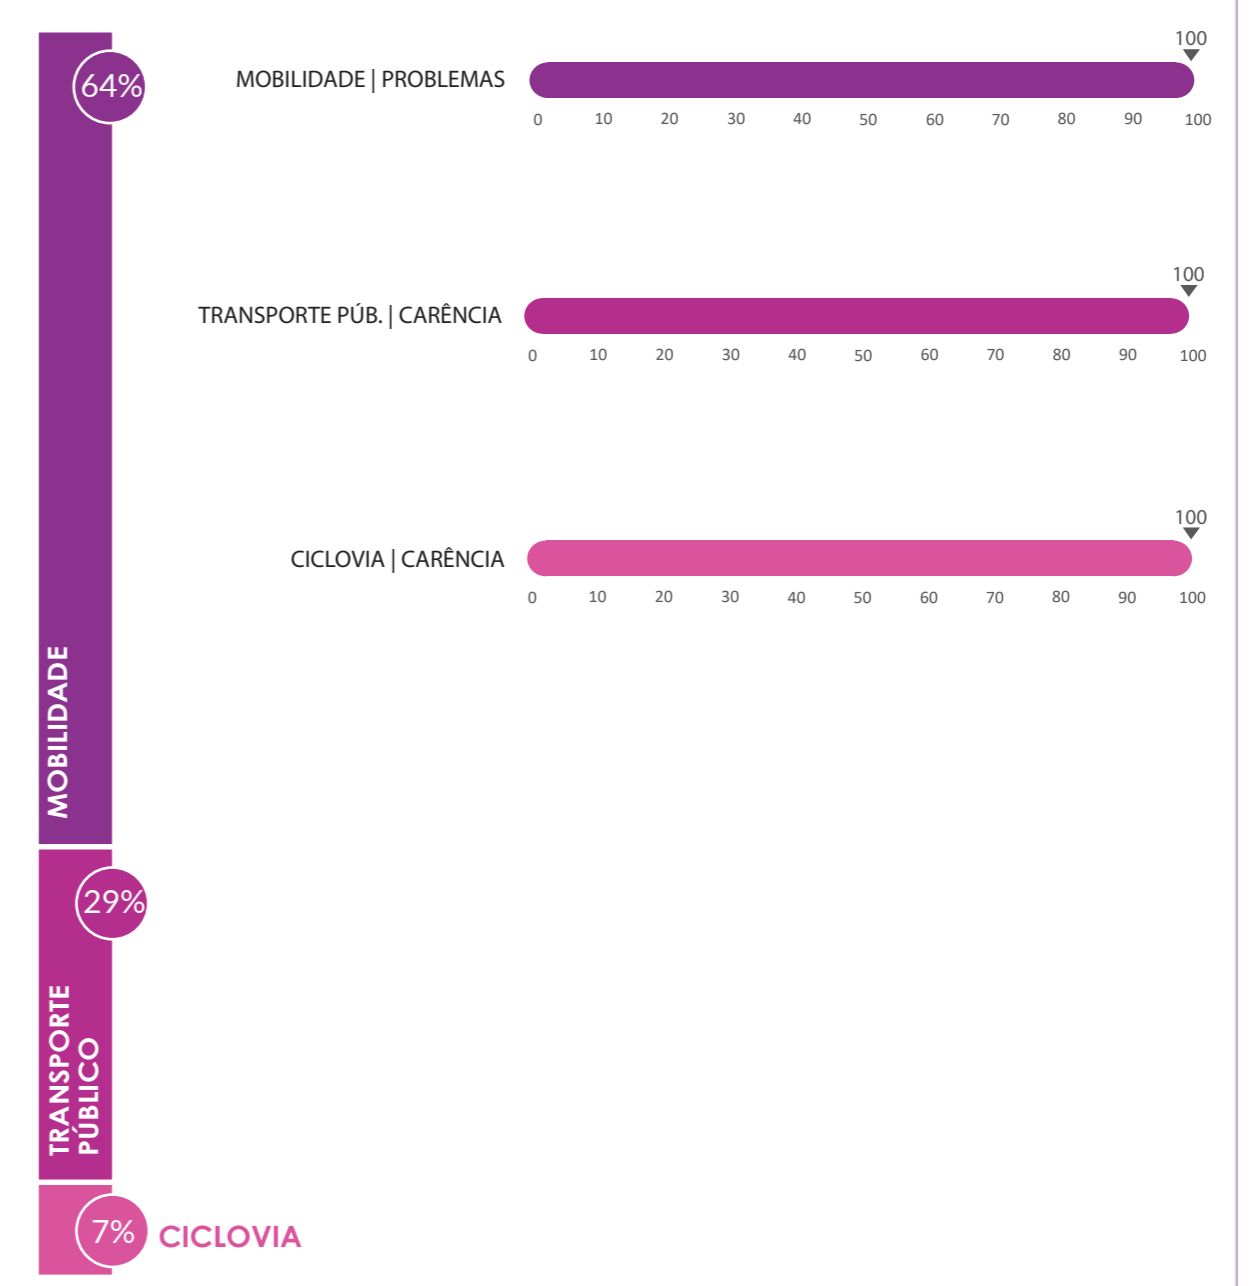

Caminhos mais Utilizados

Os dados apresentados podem ser consultados de forma detalhada nos relatórios técnicos disponíveis em: