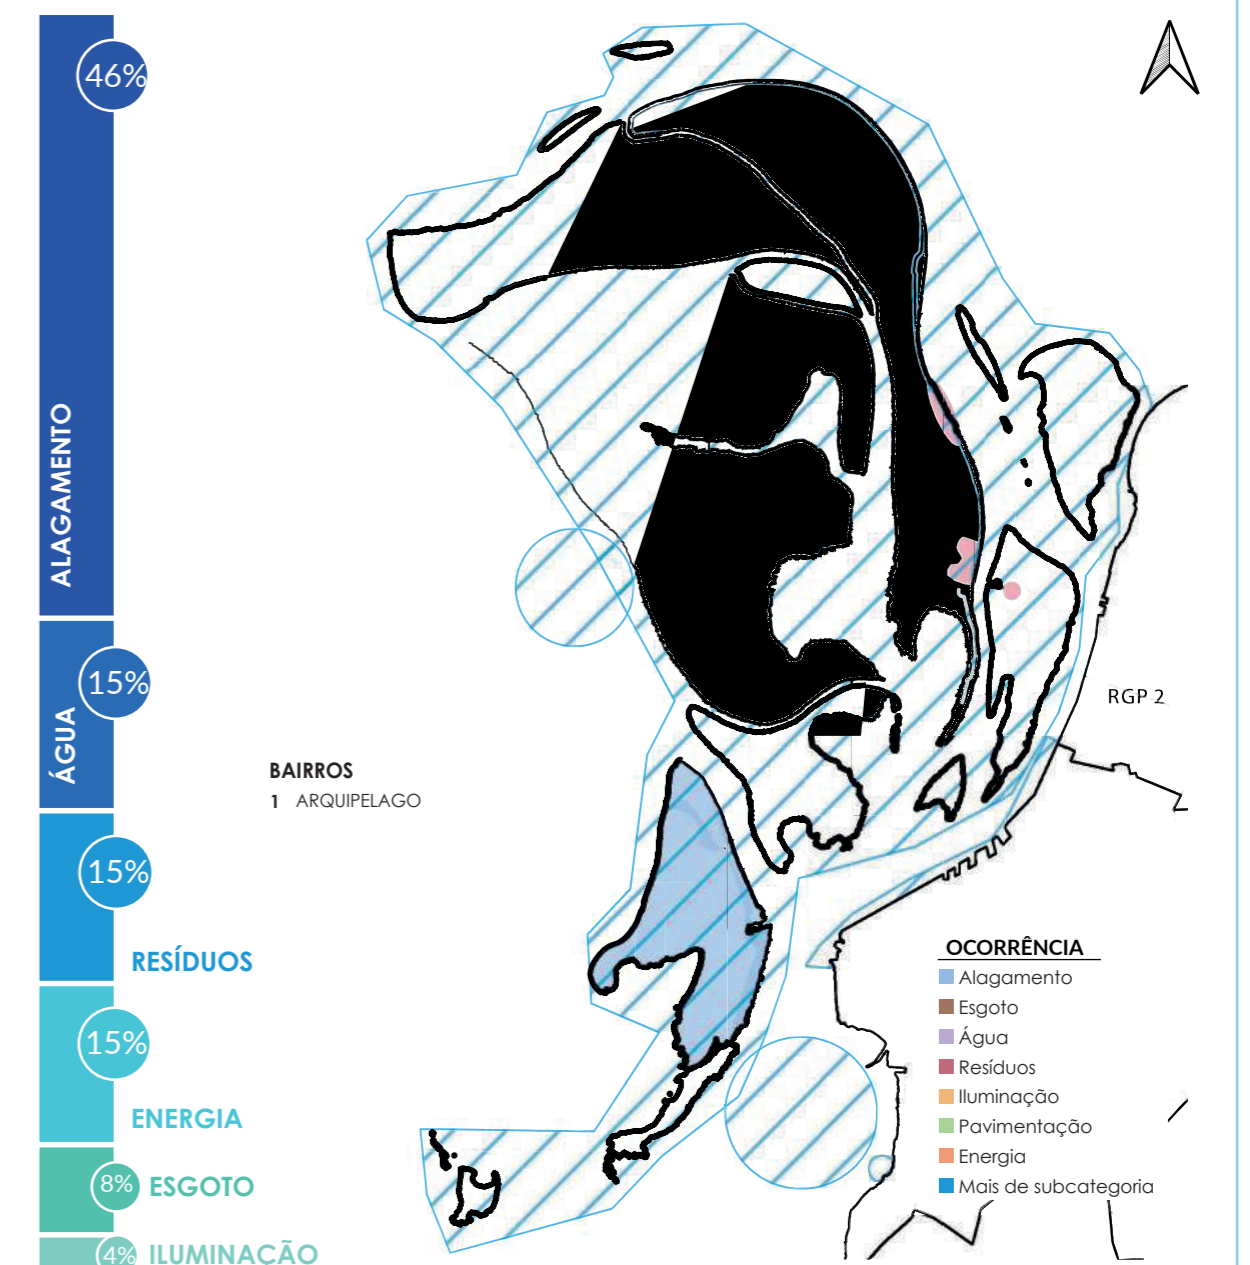

Carência de Infraestrutura