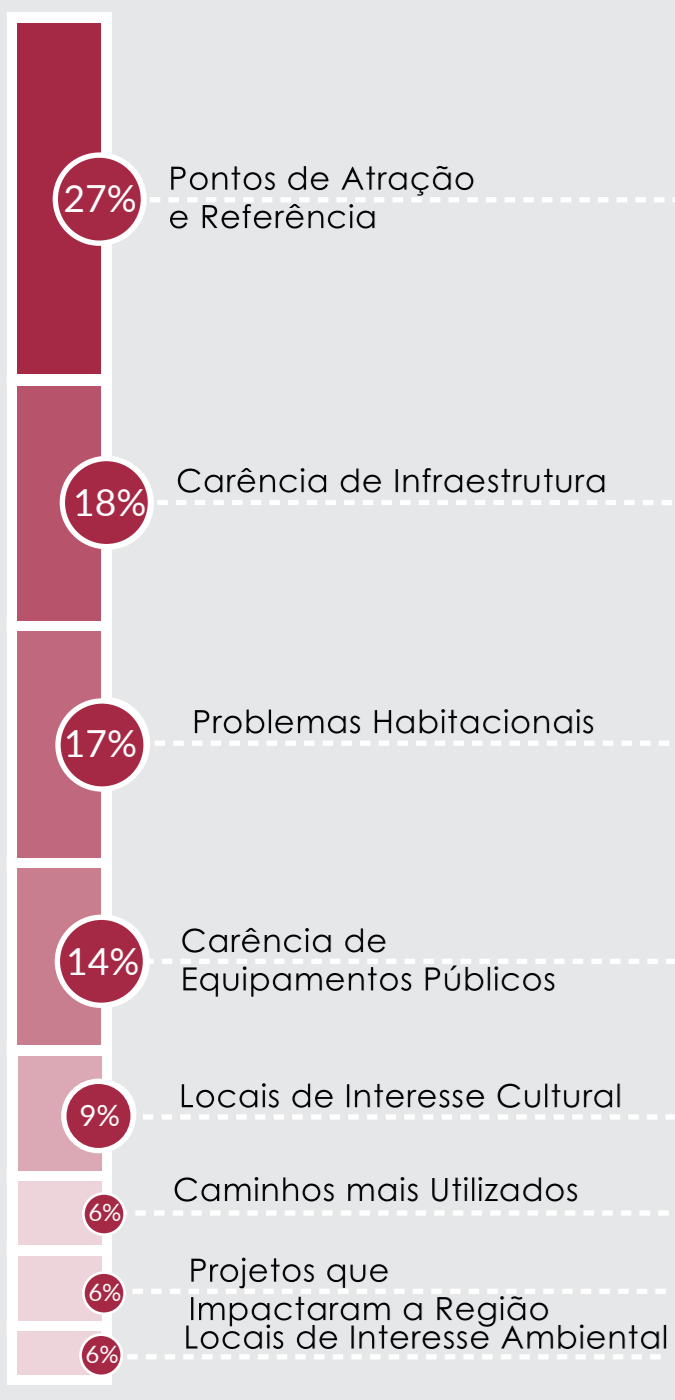

Resultado das Oficinas Temáticas/Territoriais

Leitura Comunitária RGP5

A Oficina Territorial/ Temática da RGP 5 (Glória/ Crista/ Cruzeiro) foi realizada no dia 24 de outubro de 2019, às 19 horas, no Auditório do Pronto Atendimento Cruzeiro do Sul, Avenida Moab Caldas, 400 Bairro Santa Tereza.

32 participantes na oficina

Resumo da 1ª Rodada de Oficinas Temáticas/Territoriais e Palavras que definem a Região

327 ocorrências

Foi solicitado, a fim de sintetizar a percepção de cada grupo, que definissem a sua região em 3 (três) palavras chave.

Mapa da Oficina

Mapa Síntese RGP5 elaborado a partir das marcações dos participantes.

Pontos de Atração e Referência

Carência de Equipamentos Públicos

Locais de Interesse Cultural

Problemas Habitacionais

Locais de Interesse Ambiental

Projetos que Impactaram a Região

Carência de Infraestrutura

Caminhos mais Utilizados

Os dados apresentados podem ser consultados de forma detalhada nos relatórios técnicos disponíveis em: