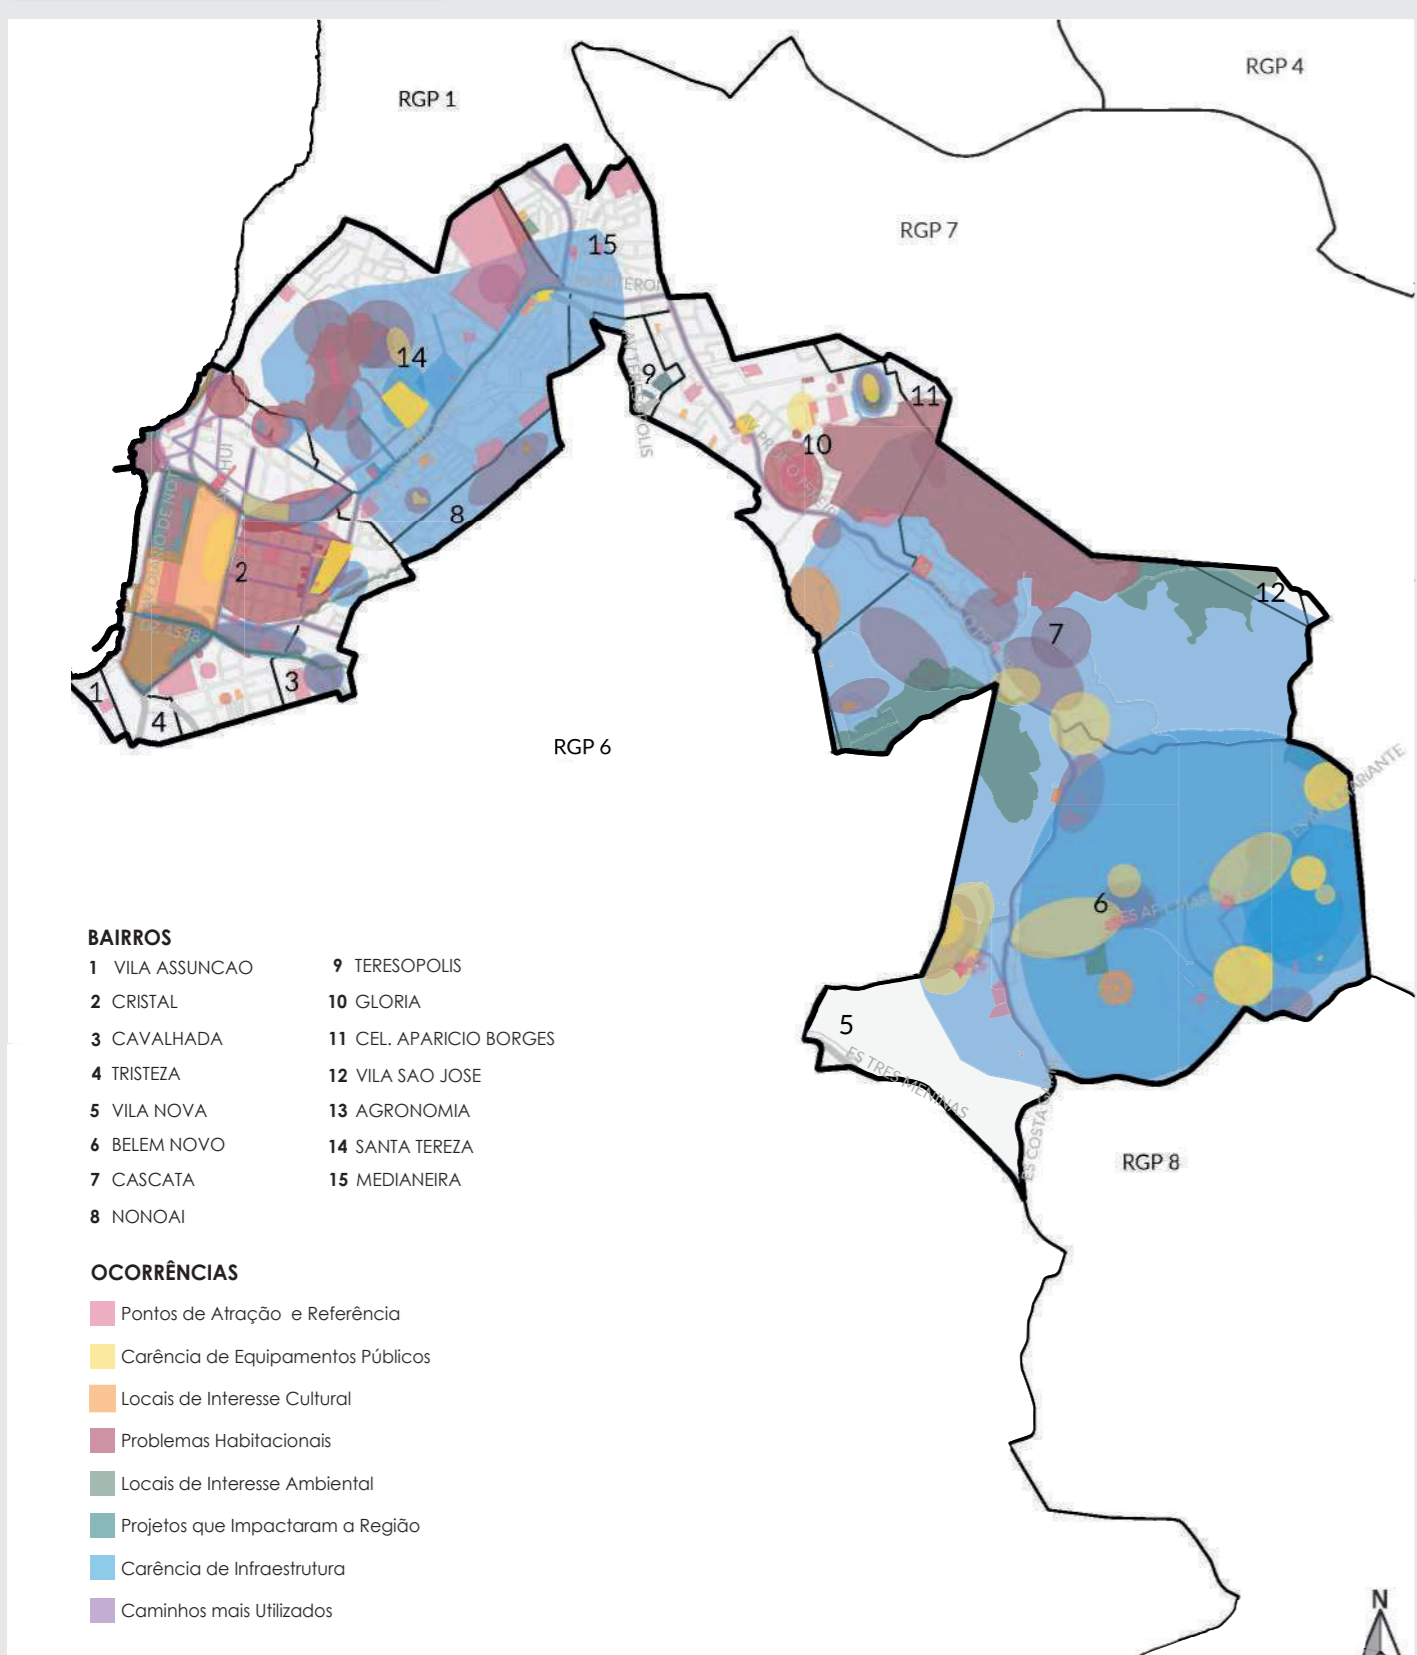

Mapa da Oficina

Mapa Síntese RGP5 elaborado a partir das marcações dos participantes.