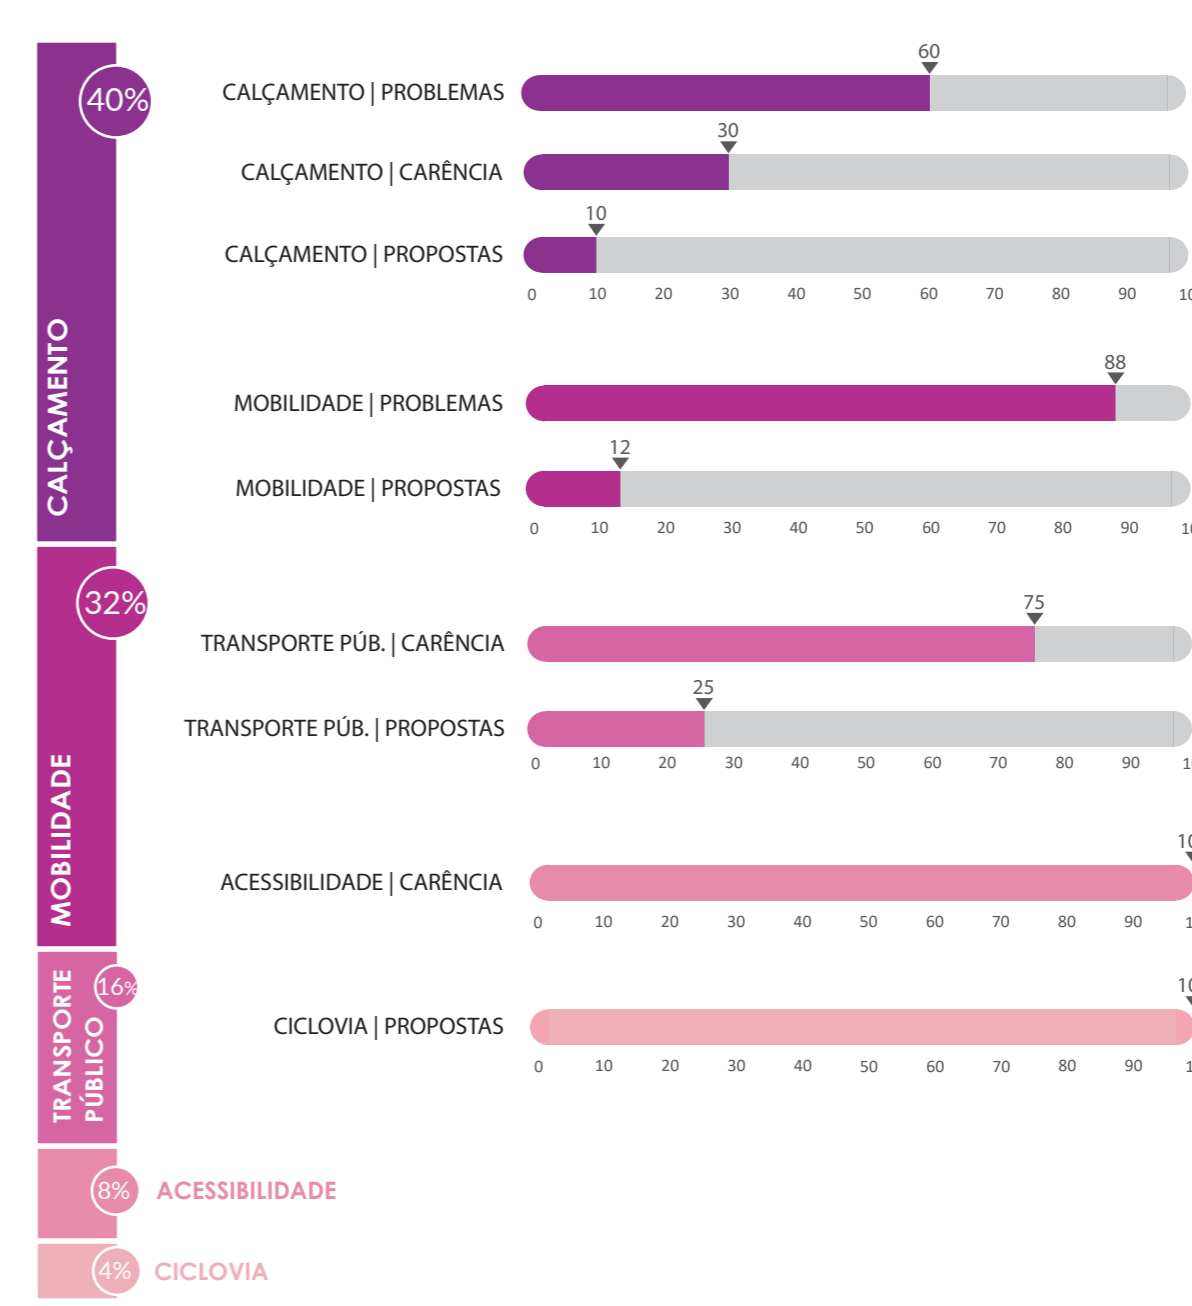

Caminhos mais Utilizados

Os dados apresentados podem ser consultados de forma detalhada nos relatórios técnicos disponíveis em: