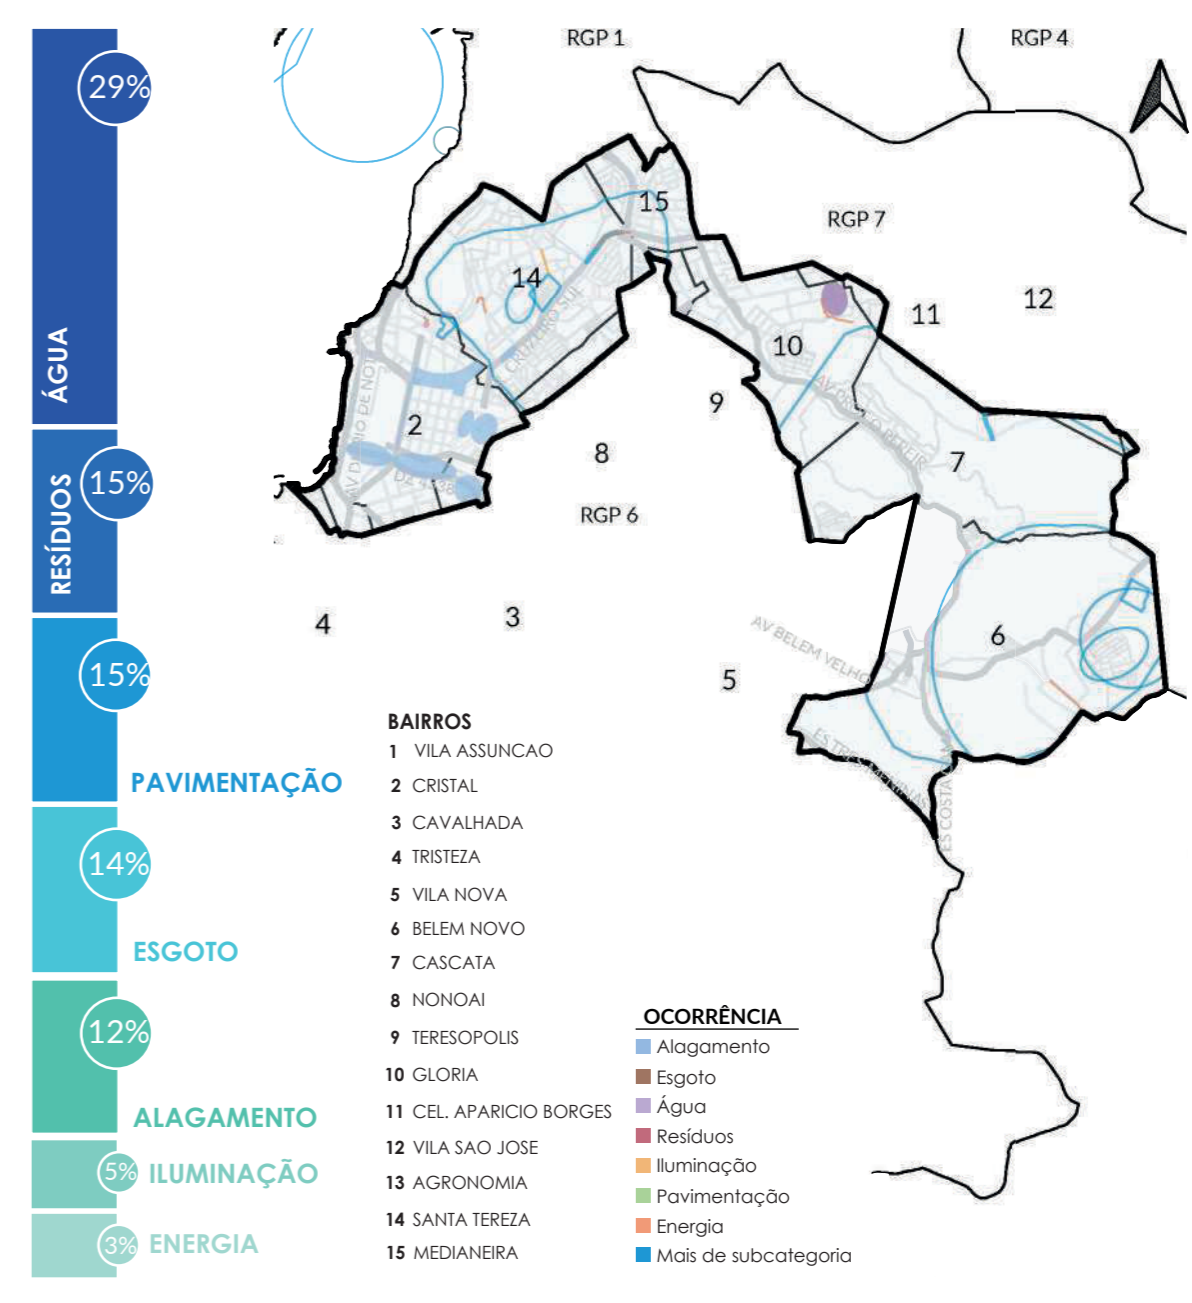

Carência de Infraestrutura