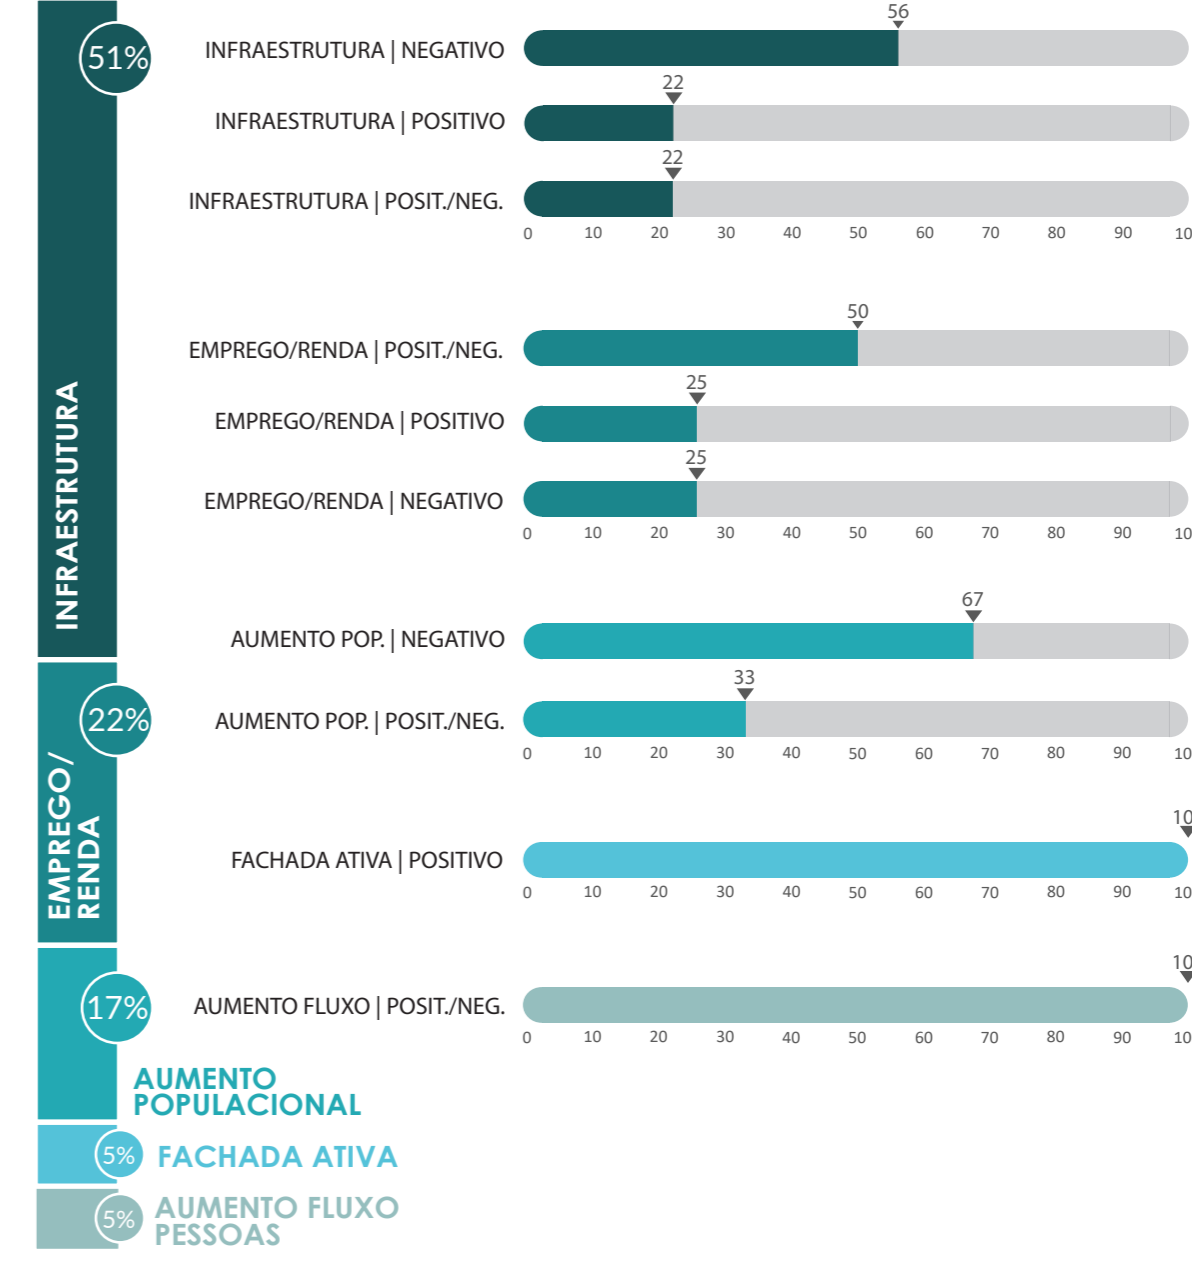

Projetos que Impactaram a Região