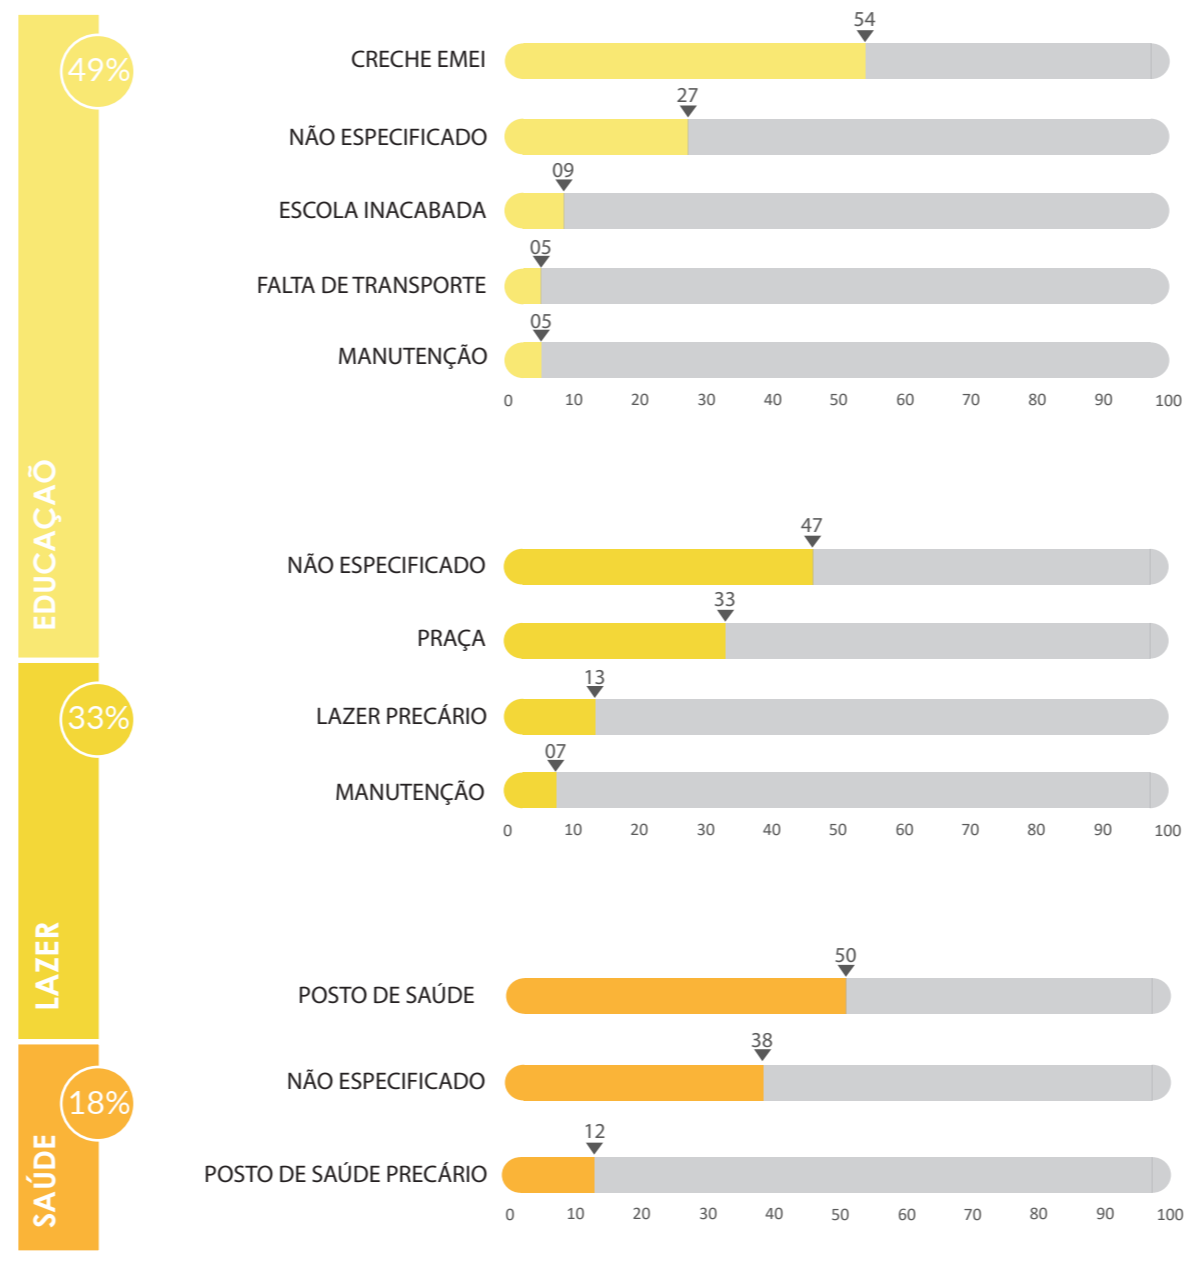

Carência de Equipamentos Públicos