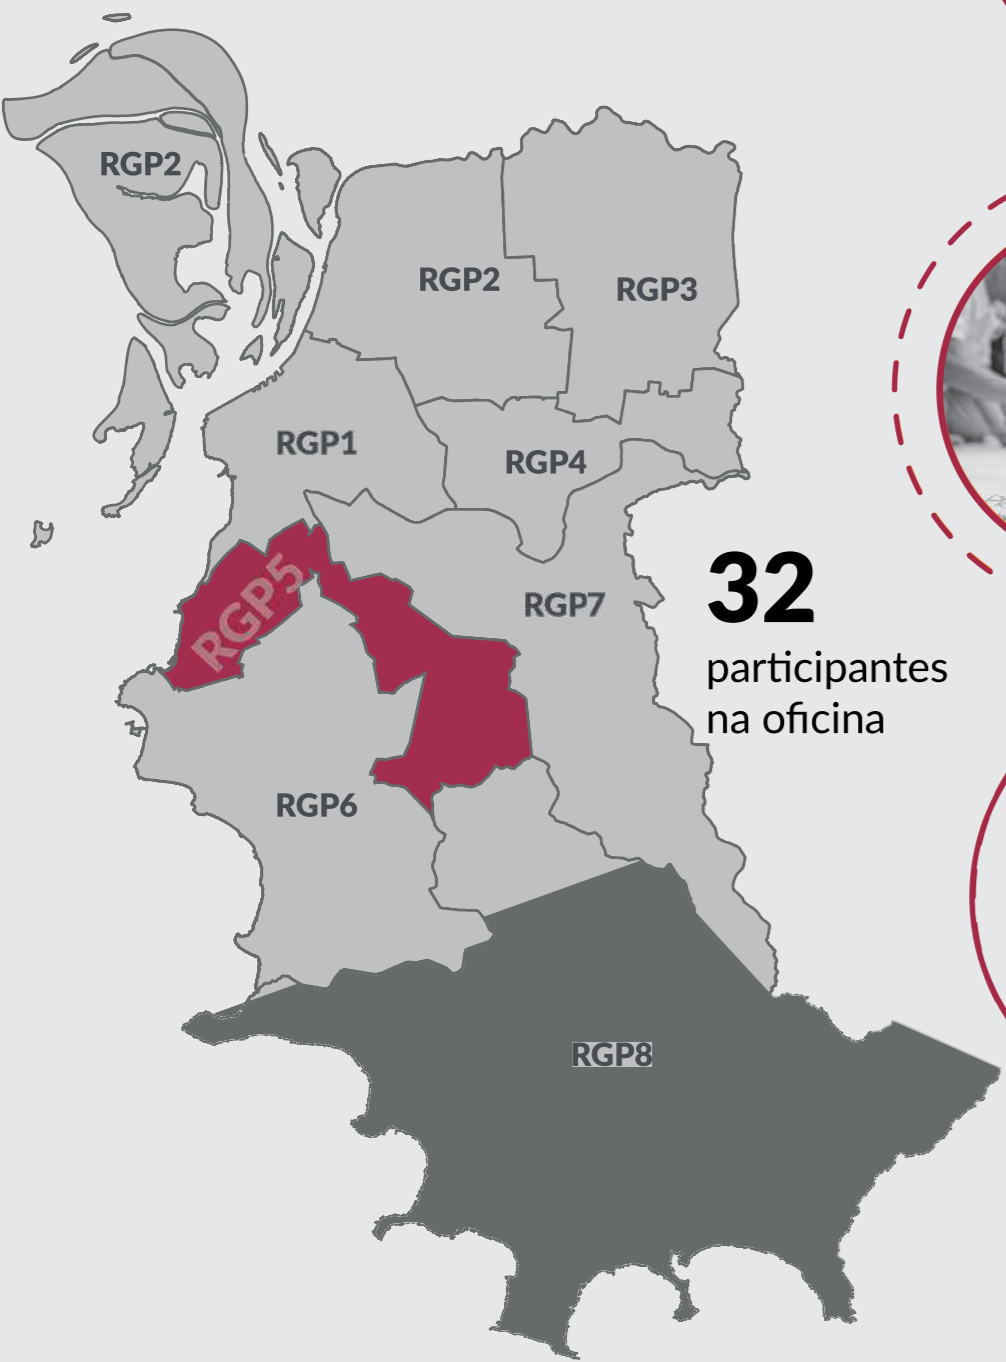

Resultado das Oficinas Temáticas/Territoriais

Leitura Comunitária RGP5

A Oficina Territorial/ Temática da RGP 5 (Glória/ Crista/ Cruzeiro) foi realizada no dia 24 de outubro de 2019, às 19 horas, no Auditório do Pronto Atendimento Cruzeiro do Sul, Avenida Moab Caldas, 400 Bairro Santa Tereza.

32 participantes na oficina

Localização da Região de Gestão de Planejamento 5 (RGP 5 Glória/ Crista/ Cruzeiro) no mapa de Porto Alegre e participantes registrados na primeira Oficina Temática/Territorial

Resumo da 1ª Rodada de Oficinas Temáticas/Territoriais e Palavras que definem a Região

327 ocorrências

Foi solicitado, a fim de sintetizar a percepção de cada grupo, que definissem a sua região em 3 (três) palavras chave.