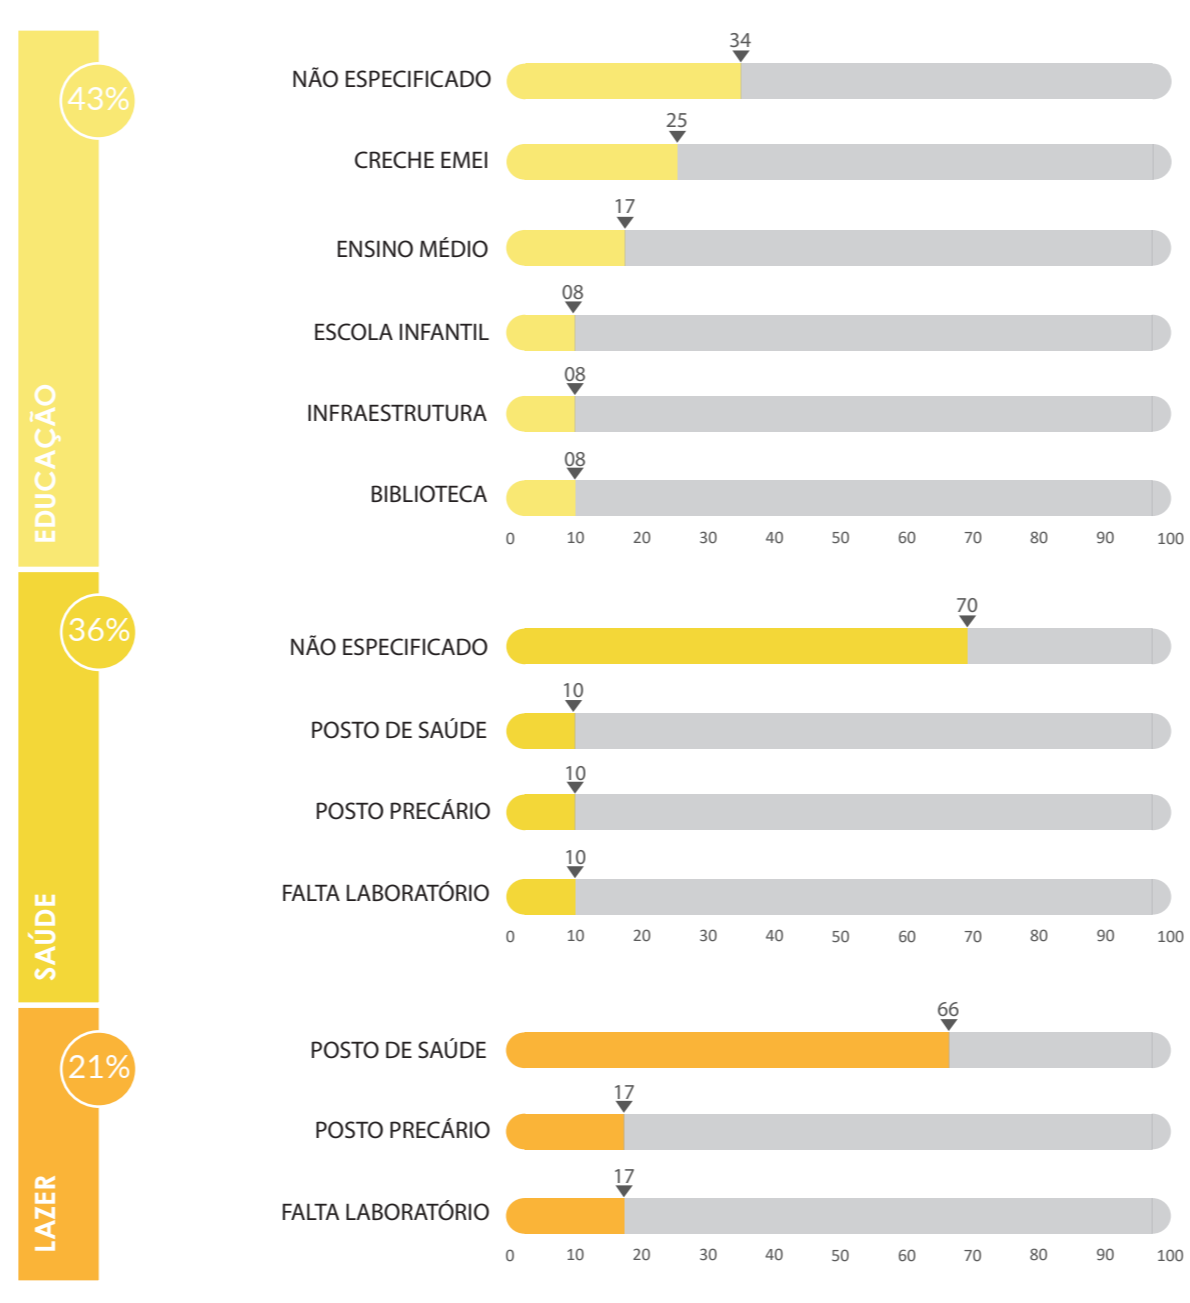

Carência de Equipamentos Públicos