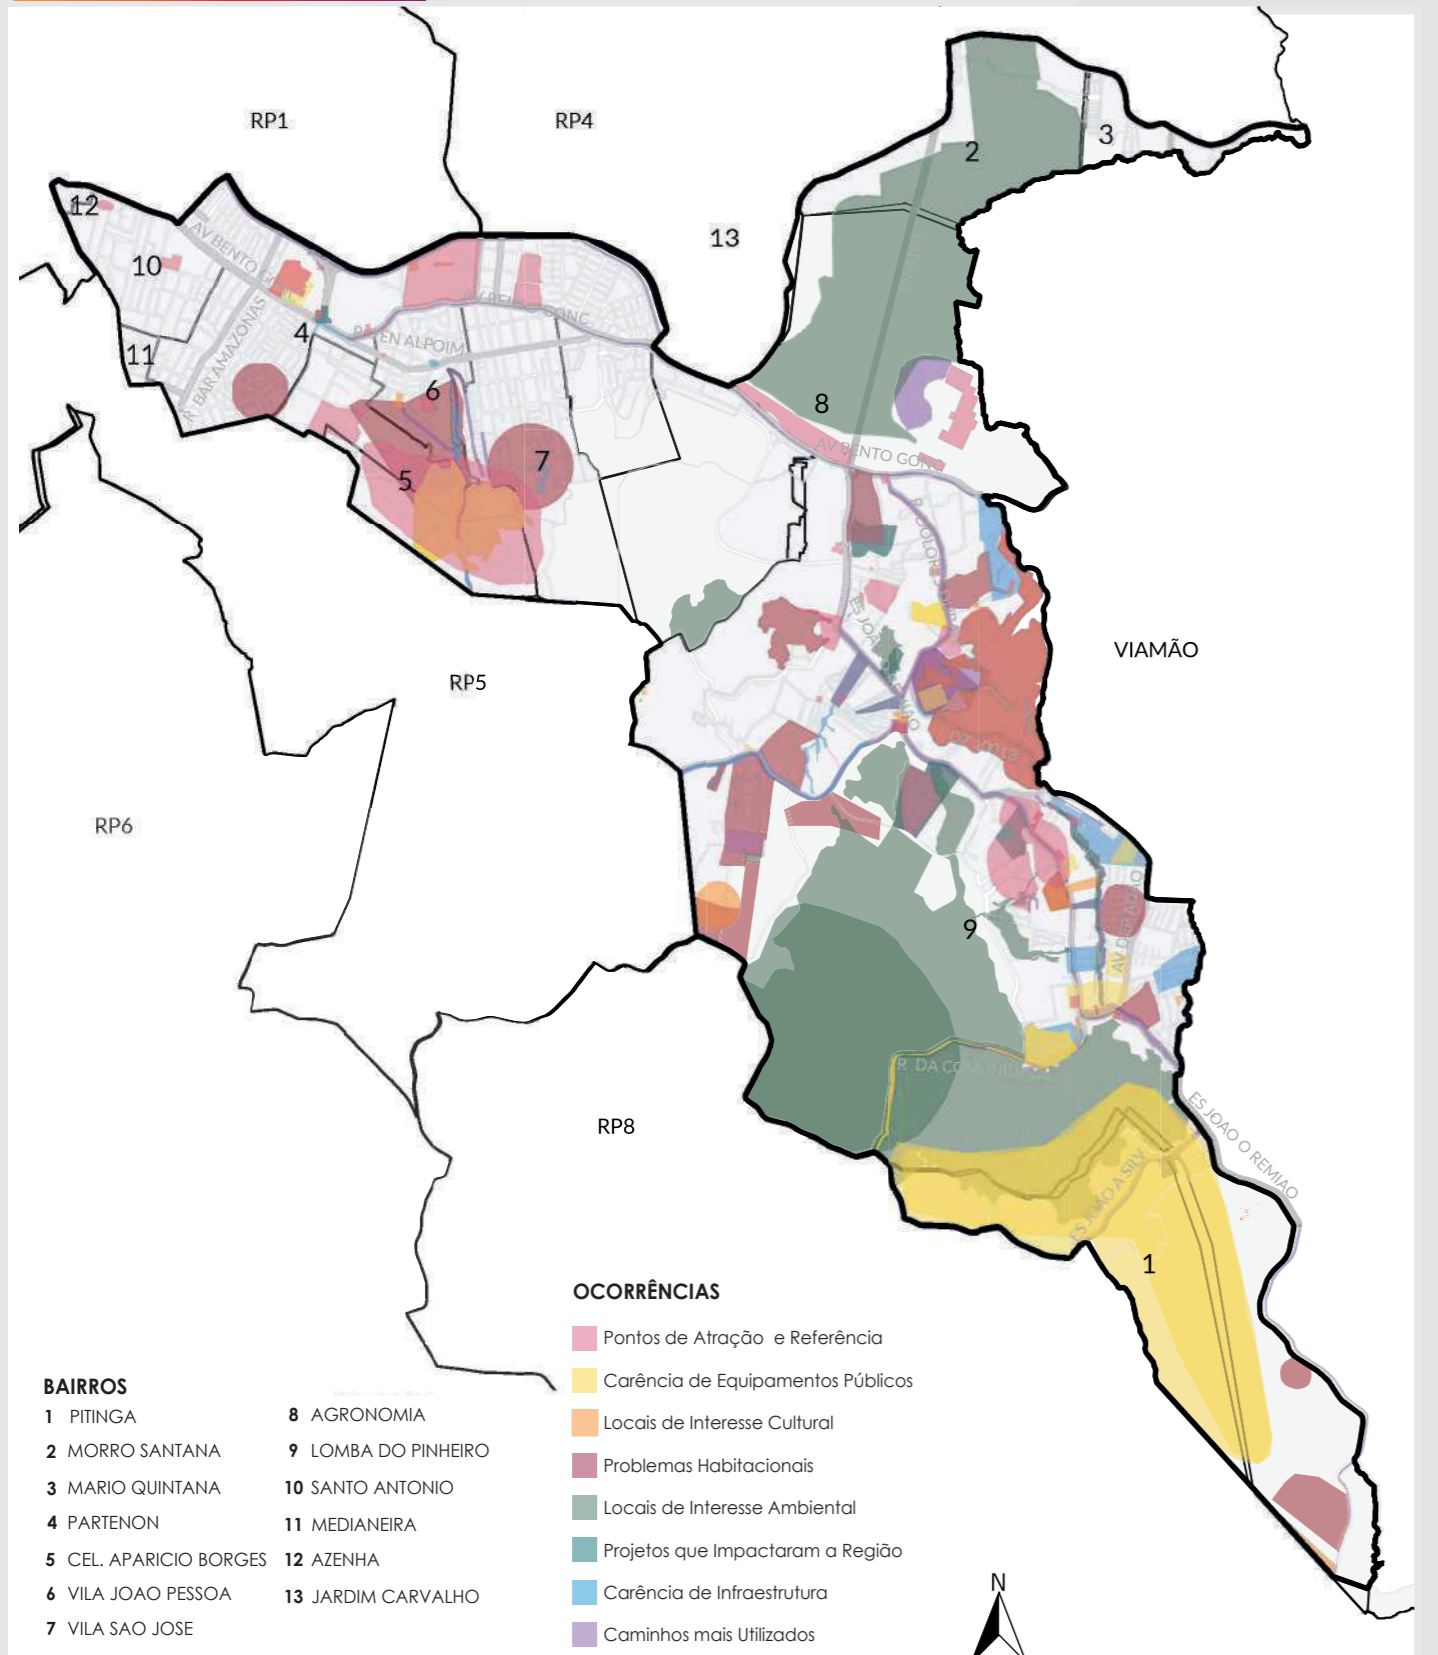

Mapa da Oficina

Mapa Síntese RGP7 elaborado a partir das marcações dos participantes

NOTA: Foram considerados todos os bairros oficiais, conforme Lei 12.112/2016, assim como os bairros pertencentes parcialmente a Região de Gestão de Planejamento