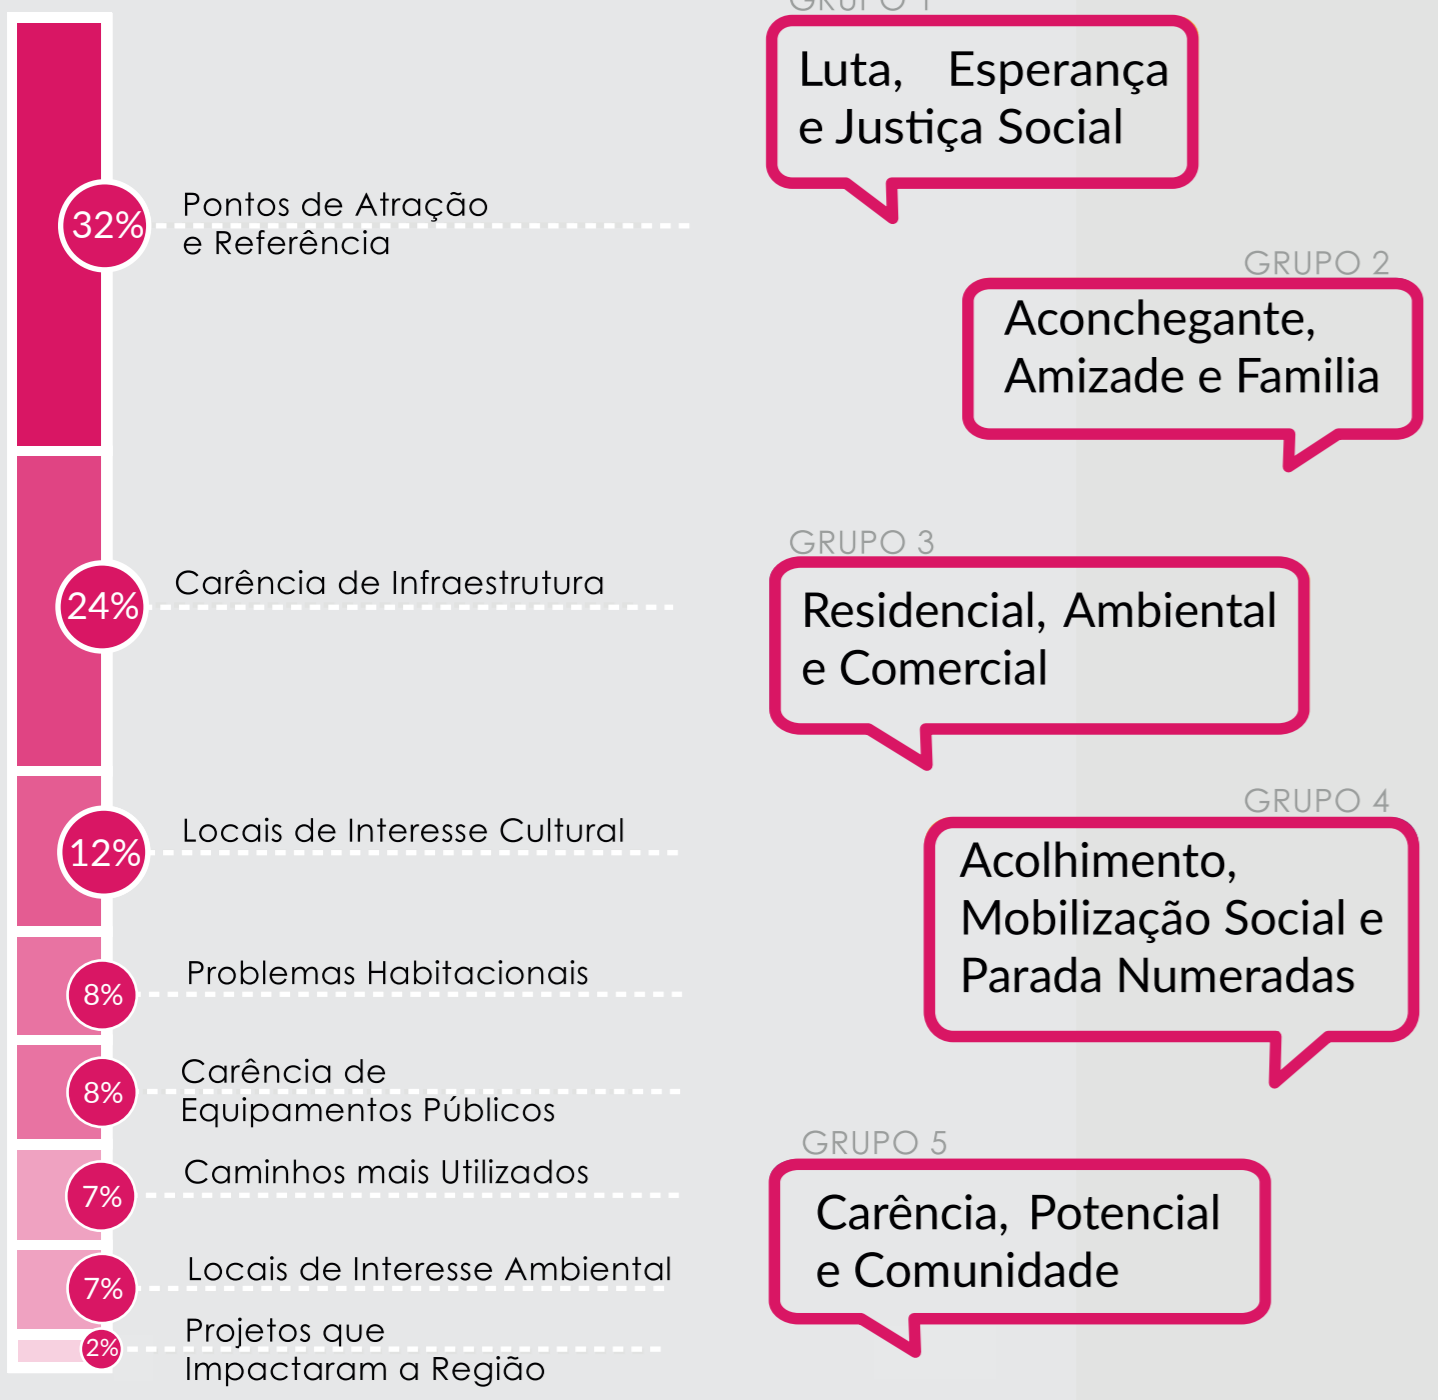

Resumo da 1ª Rodada de Oficinas Temáticas/Territoriais e Palavras que definem a Região

362 ocorrências

Foi solicitado, a fim de sintetizar a percepção de cada grupo, que definissem a sua região em 3 (três) palavras chave.