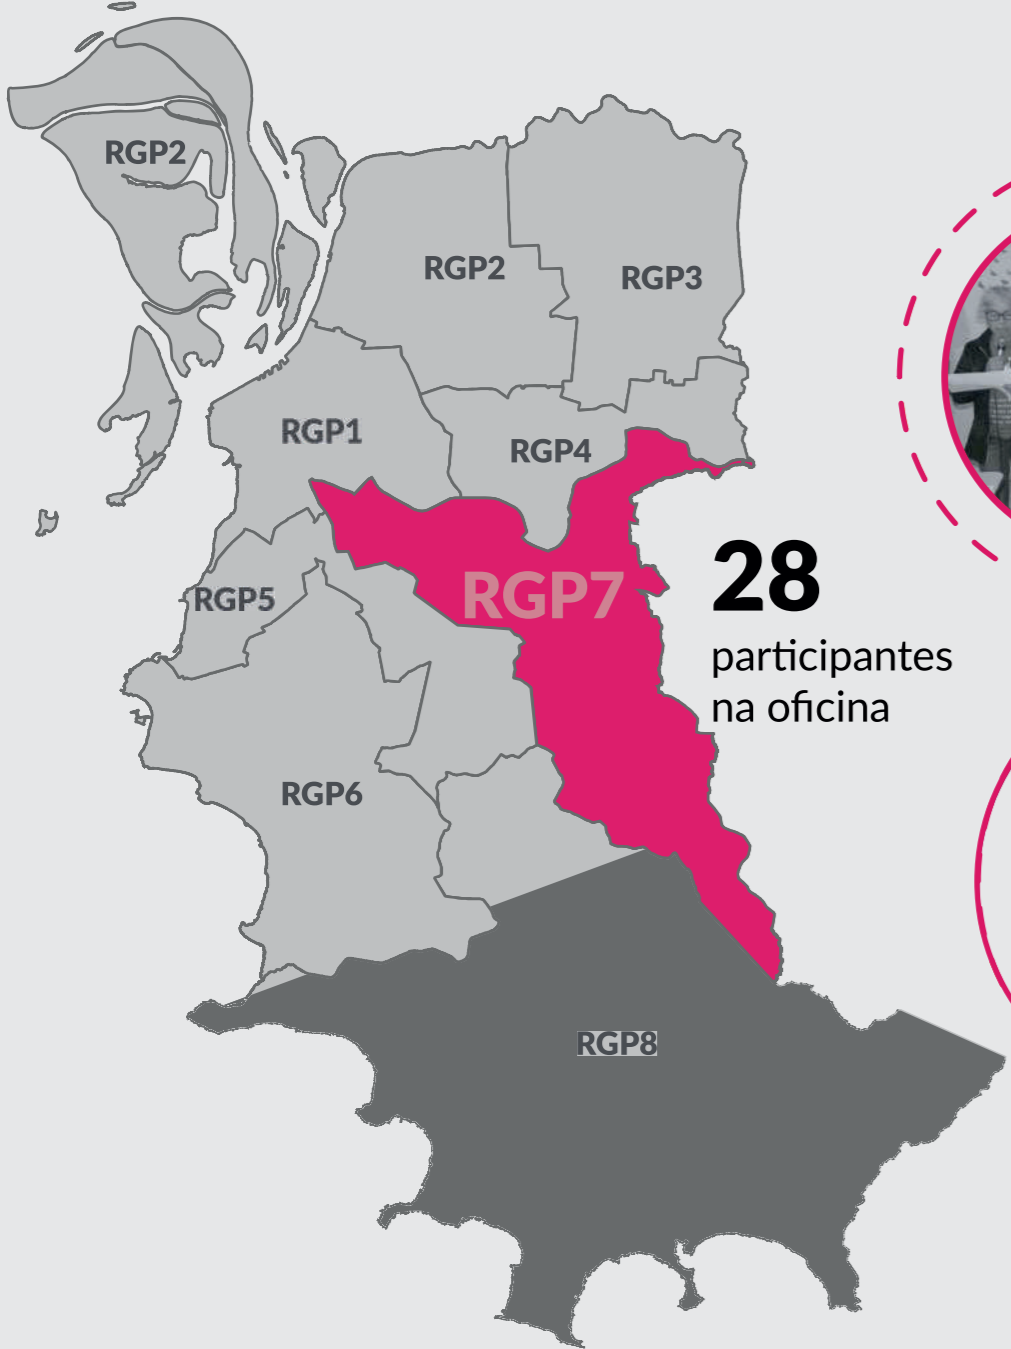

Localização da Região de Planejamento 7 (RP 7 Lomba/Partenon) no mapa de Porto Alegre e participantes registrados na primeira Oficina Temática/Territorial

Resultado das Oficinas Temáticas/Territoriais

Leitura Comunitária RGP7

A Oficina Territorial/ Temática da RGP 7 (Lomba/Partenon) foi realizada no dia 17 de outubro de 2019, às 18 horas e 30 minutos, no CPCA (Centro de Promoção da Criança e do Adolescente), Estrada João de Oliveira Remião, 4444, Bairro Lomba do Pinheiro.

28 participantes na oficina