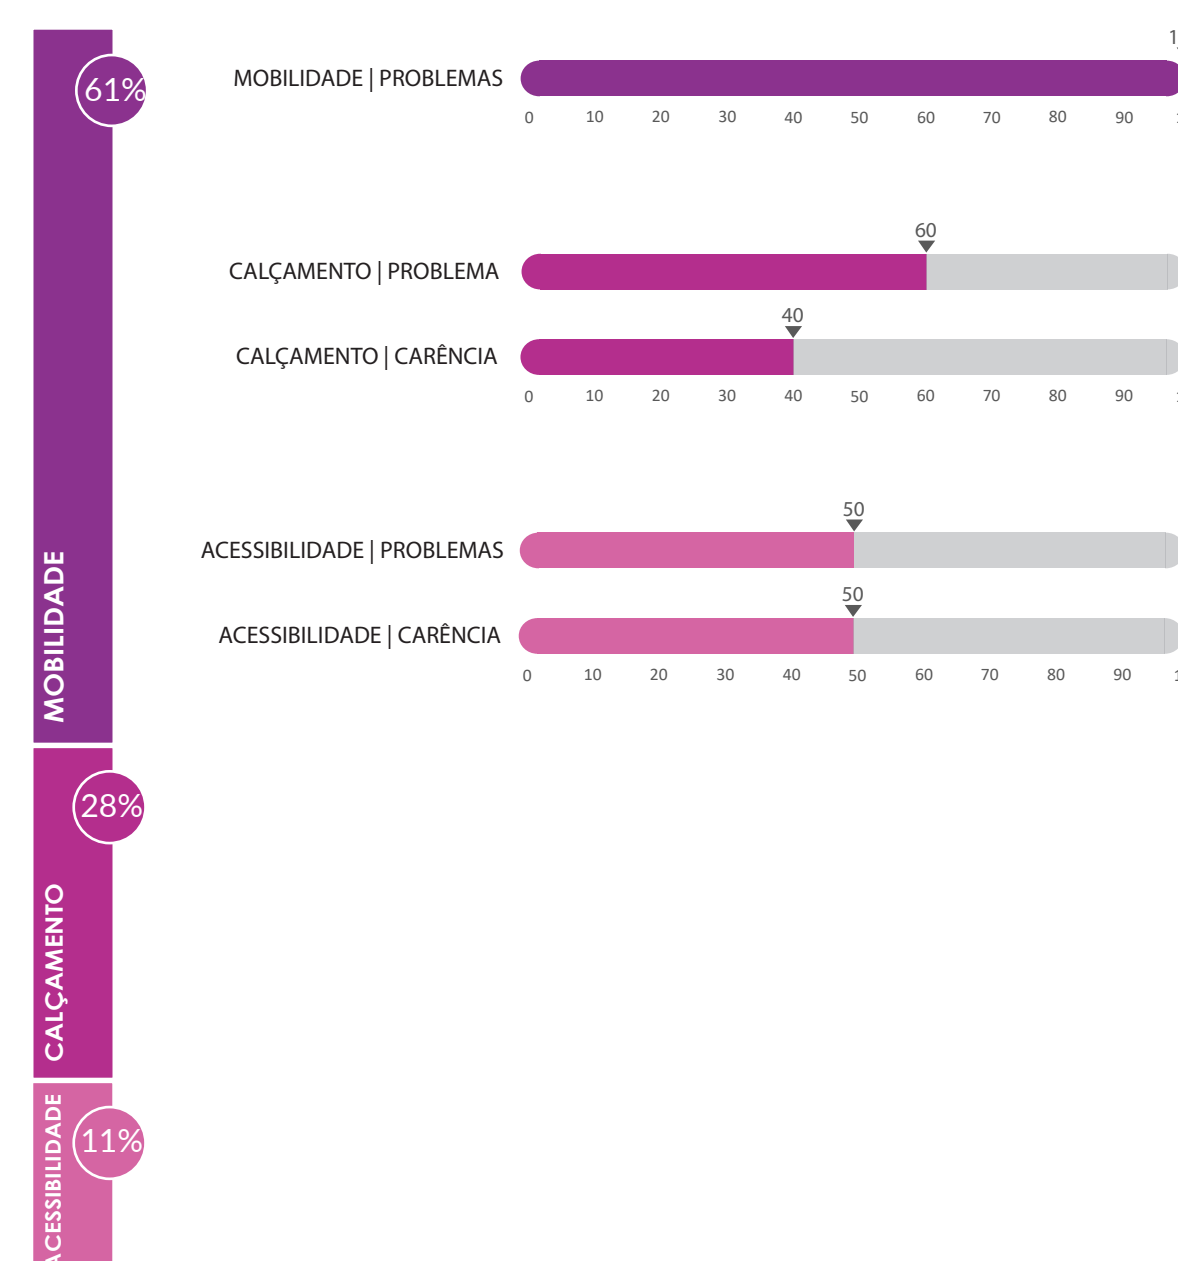

Caminhos mais Utilizados

Os dados apresentados podem ser consultados de forma detalhada nos relatórios técnicos disponíveis em: