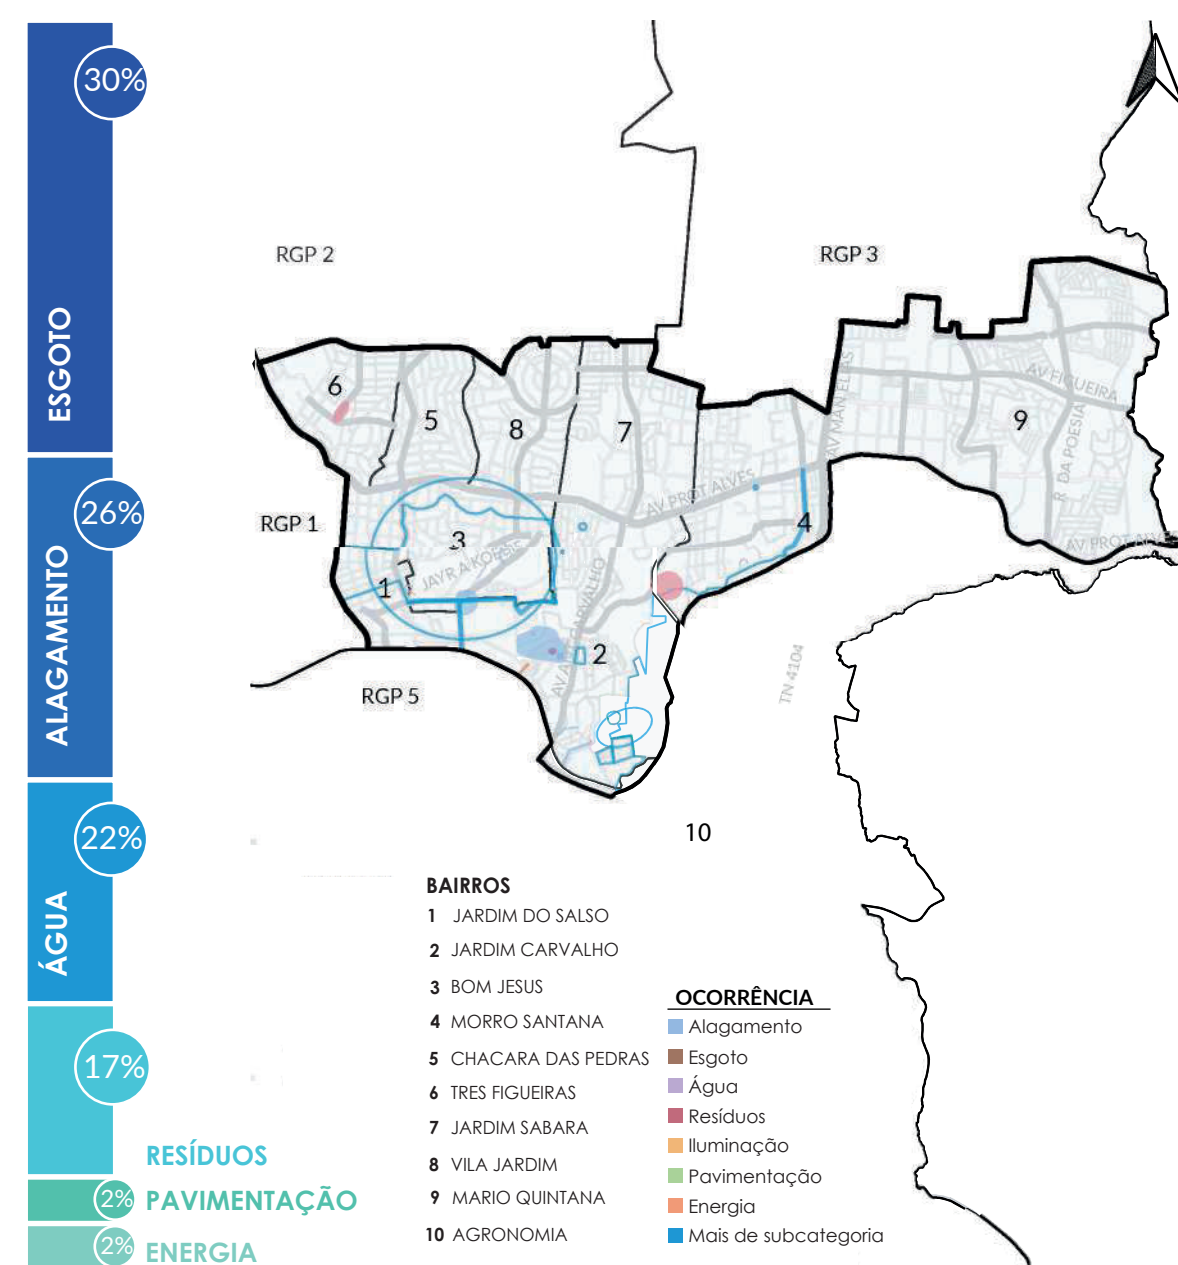

Carência de Infraestrutura