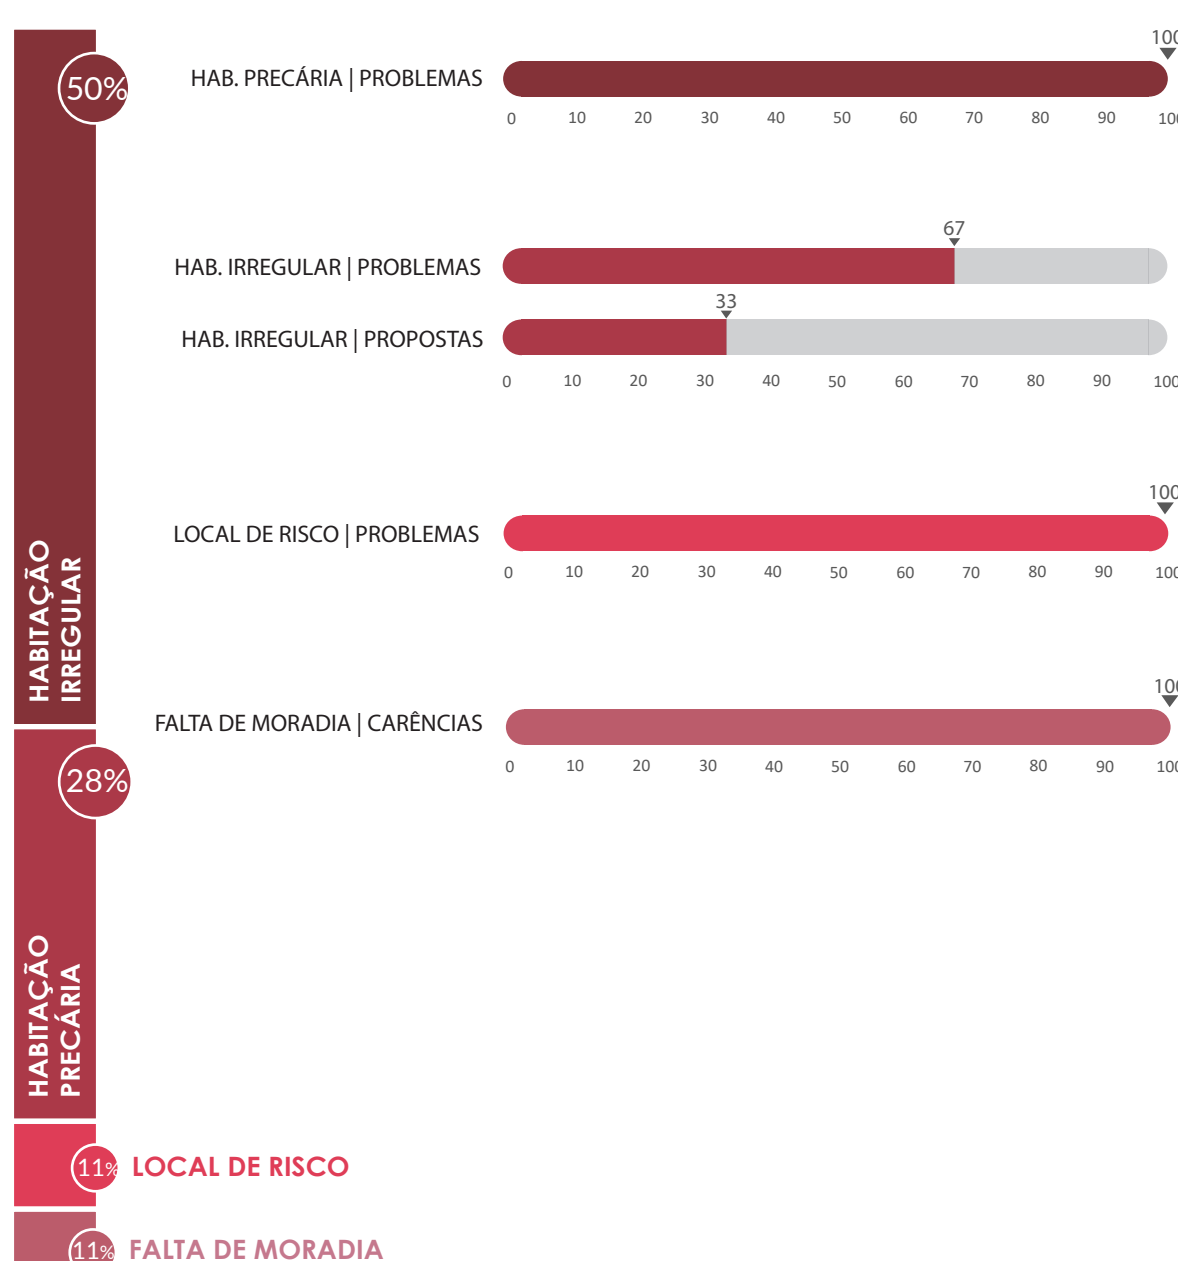

Problemas Habitacionais