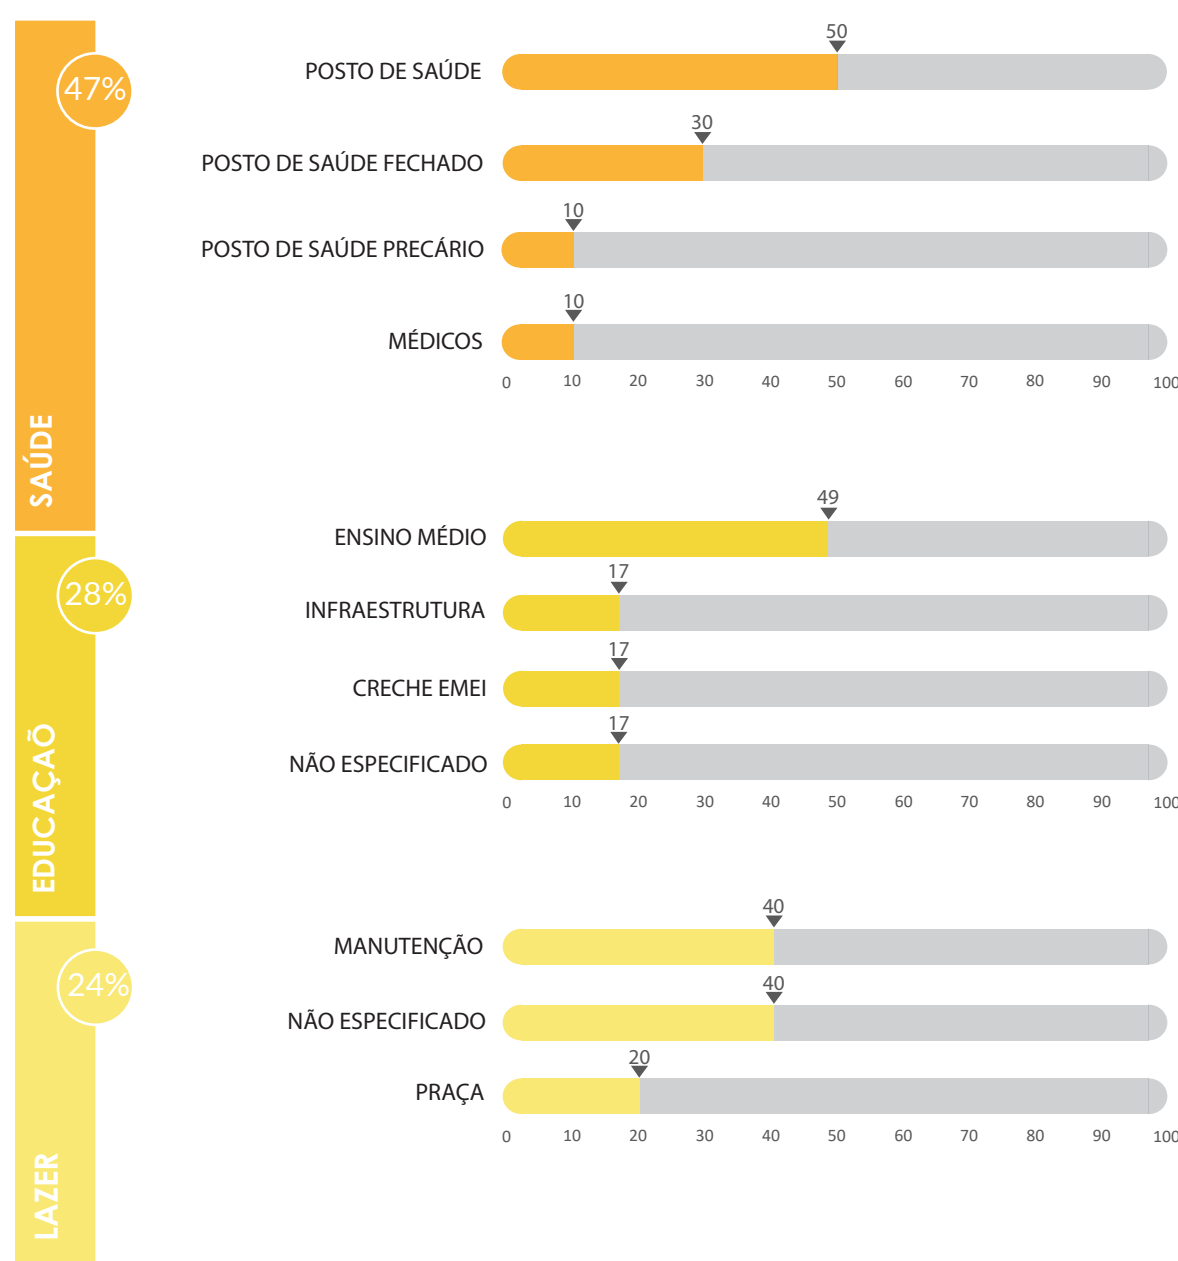

Carência de Equipamentos Públicos