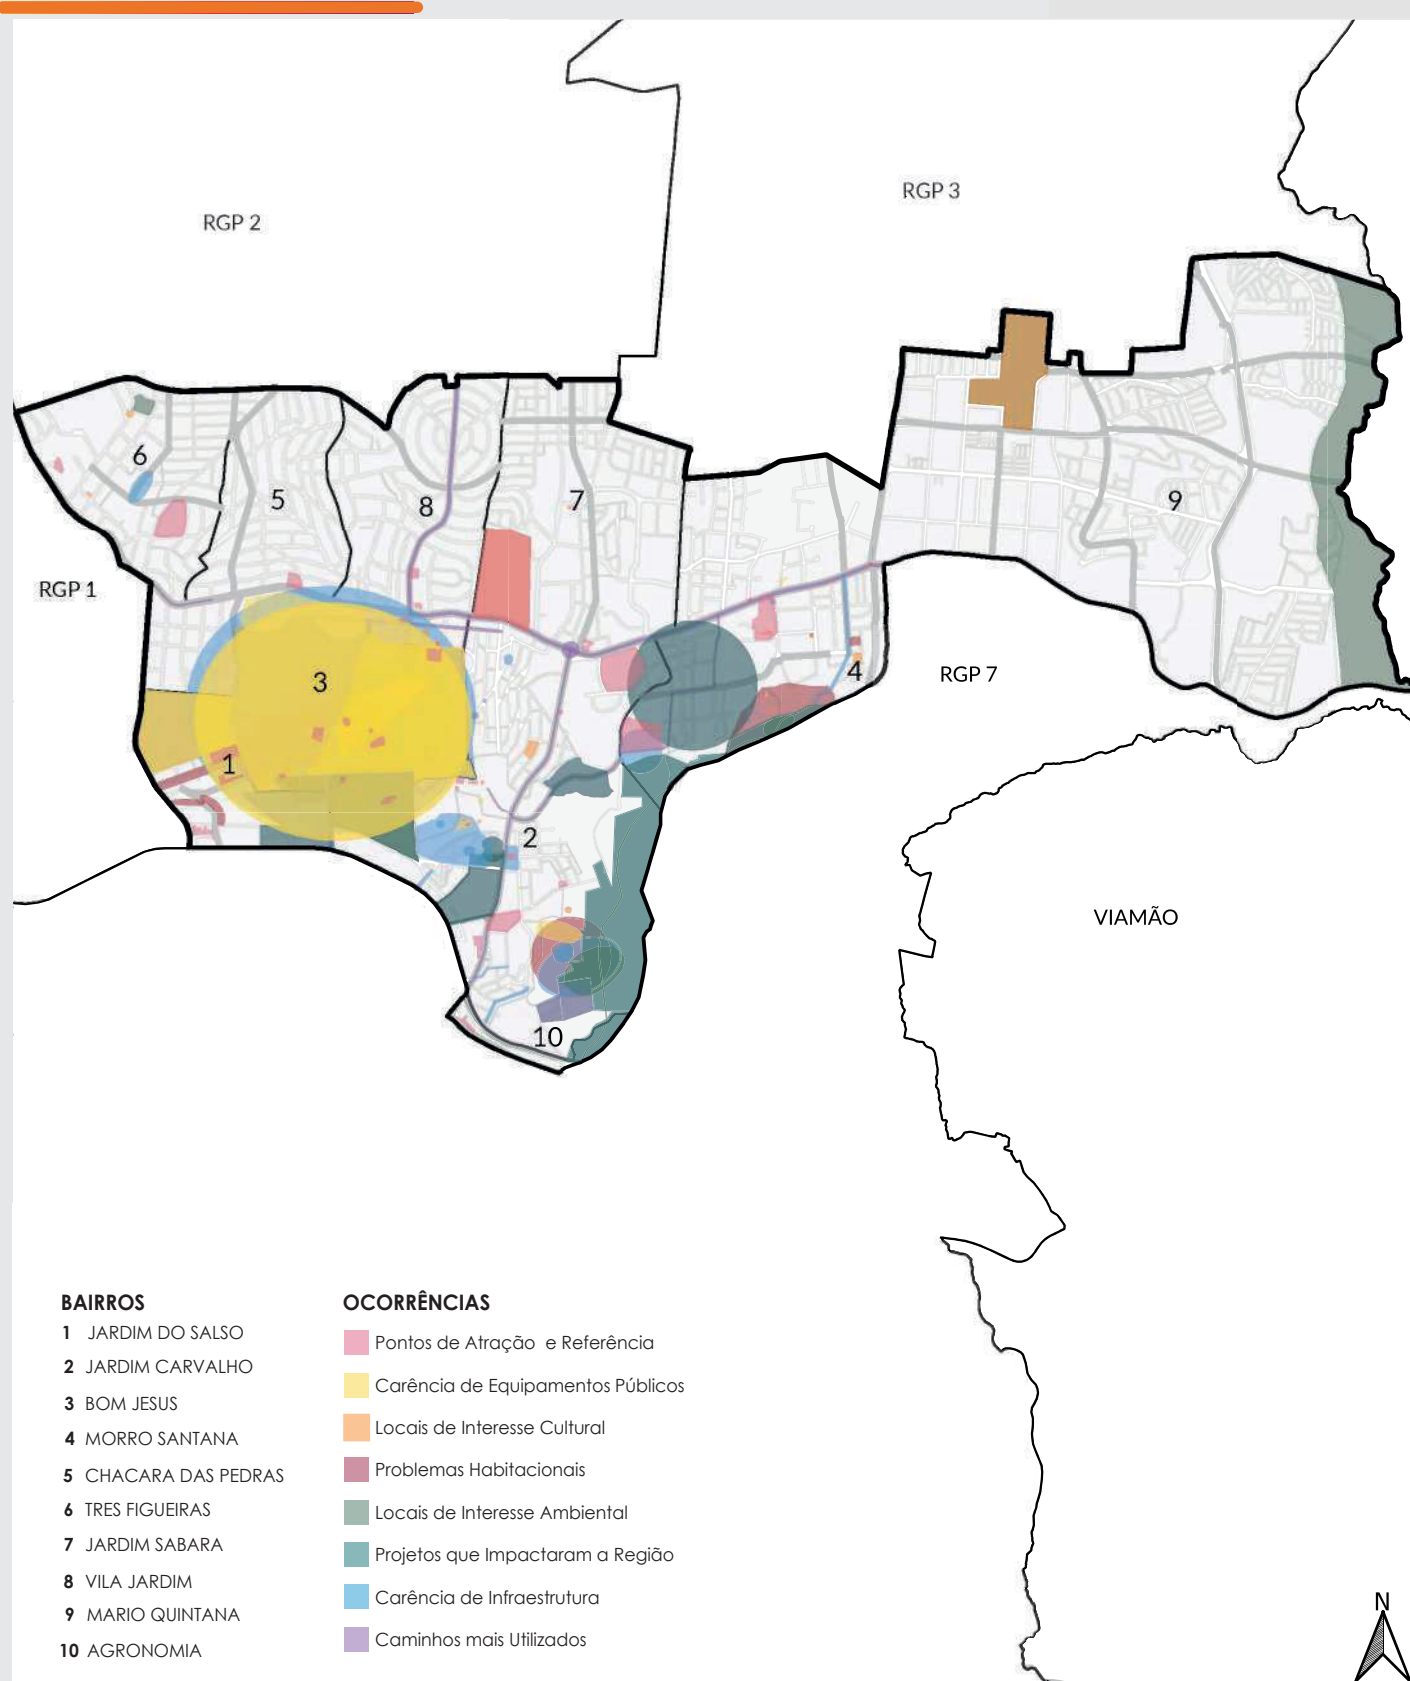

Mapa da Oficina

Mapa Síntese RGP4 elaborado a partir das marcações dos participantes