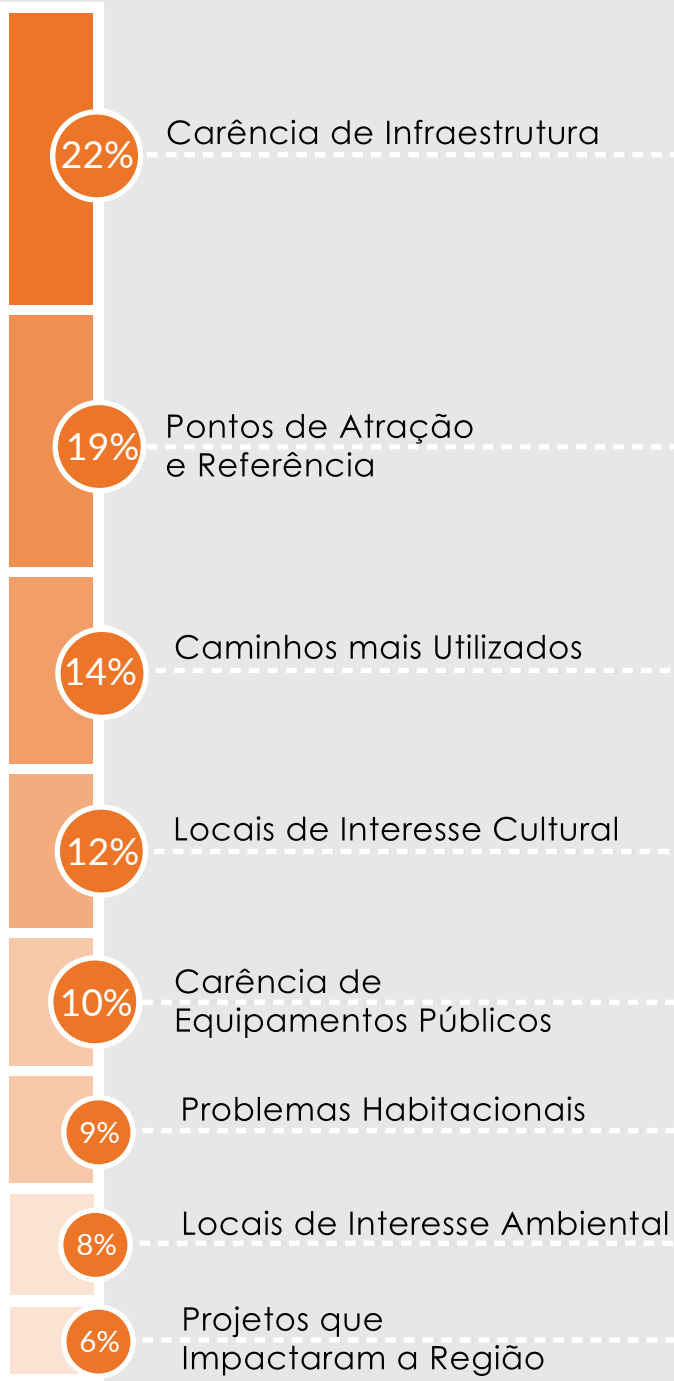

Resultado das Oficinas Temáticas/Territoriais

Leitura Comunitária RGP4

A Oficina Territorial/ Temática da RGP 4 (Leste/ Nordeste), foi realizada no dia 26 de outubro de 2019, às 14 horas, no CEJAK (Centro Cultural James Kulisz), Avenida Joaquim Porto Vilanova, 143, Bairro Bom Jesus.

21 participantes na oficina

Resumo da 1ª Rodada de Oficinas Temáticas/Territoriais e Palavras que definem a Região

209 ocorrências

Foi solicitado, a fim de sintetizar a percepção de cada grupo, que definissem a sua região em 3 (três) palavras chave.

GRUPO 1

Descaso, Habitação Precária e Saúde Precária

GRUPO 2

Desocupação do Povo, Urbanização e Saúde/Educação Precárias

GRUPO 3

Mudança, Resistência e Esperança

Mapa da Oficina

Mapa Síntese RGP4 elaborado a partir das marcações dos participantes

Pontos de Atração e Referência

Carência de Equipamentos Públicos

Locais de Interesse Cultural

Problemas Habitacionais

Locais de Interesse Ambiental

Projetos que Impactaram a Região

Carência de Infraestrutura

Caminhos mais Utilizados

Os dados apresentados podem ser consultados de forma detalhada nos relatórios técnicos disponíveis em: