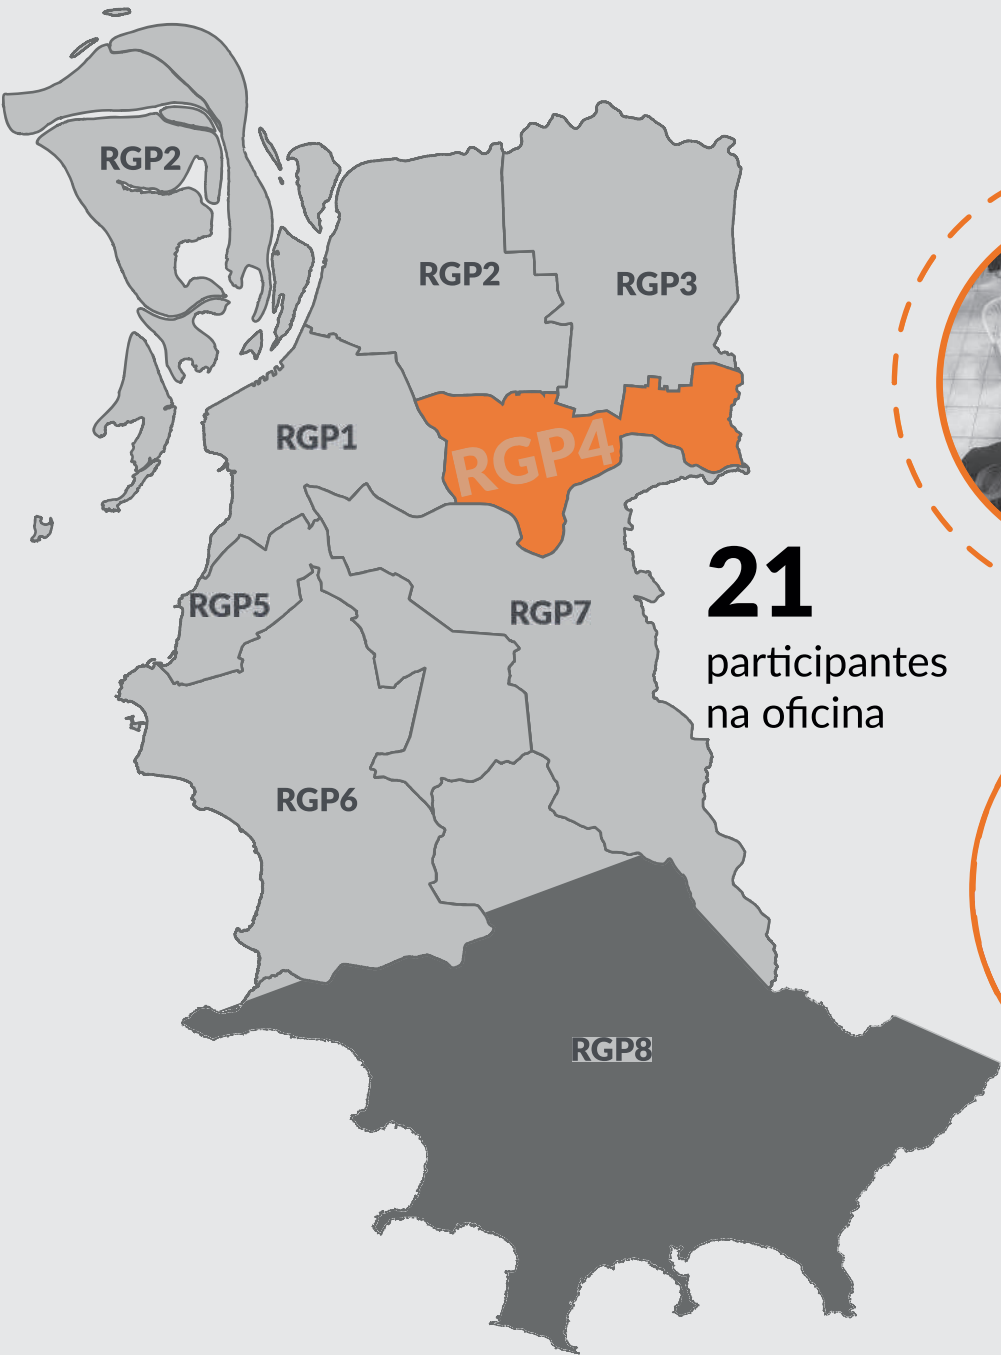

Resultado das Oficinas Temáticas/Territoriais

Leitura Comunitária RGP4

A Oficina Territorial/ Temática da RGP 4 (Leste/ Nordeste), foi realizada no dia 26 de outubro de 2019, às 14 horas, no CEJAK (Centro Cultural James Kulisz), Avenida Joaquim Porto Vilanova, 143, Bairro Bom Jesus.

21 participantes na oficina

Localização da Região de Gestão de Planejamento 4 (RGP 4 Leste/ Nordeste) no mapa de Porto Alegre e participantes registrados na primeira Oficina Temática/Territorial

Resumo da 1ª Rodada de Oficinas Temáticas/Territoriais e Palavras que definem a Região

209 ocorrências

Foi solicitado, a fim de sintetizar a percepção de cada grupo, que definissem a sua região em 3 (três) palavras chave.

GRUPO 1

Descaso, Habitação Precária e Saúde Precária

GRUPO 2

Desocupação do Povo, Urbanização e Saúde/Educação Precárias

GRUPO 3

Mudança, Resistência e Esperança