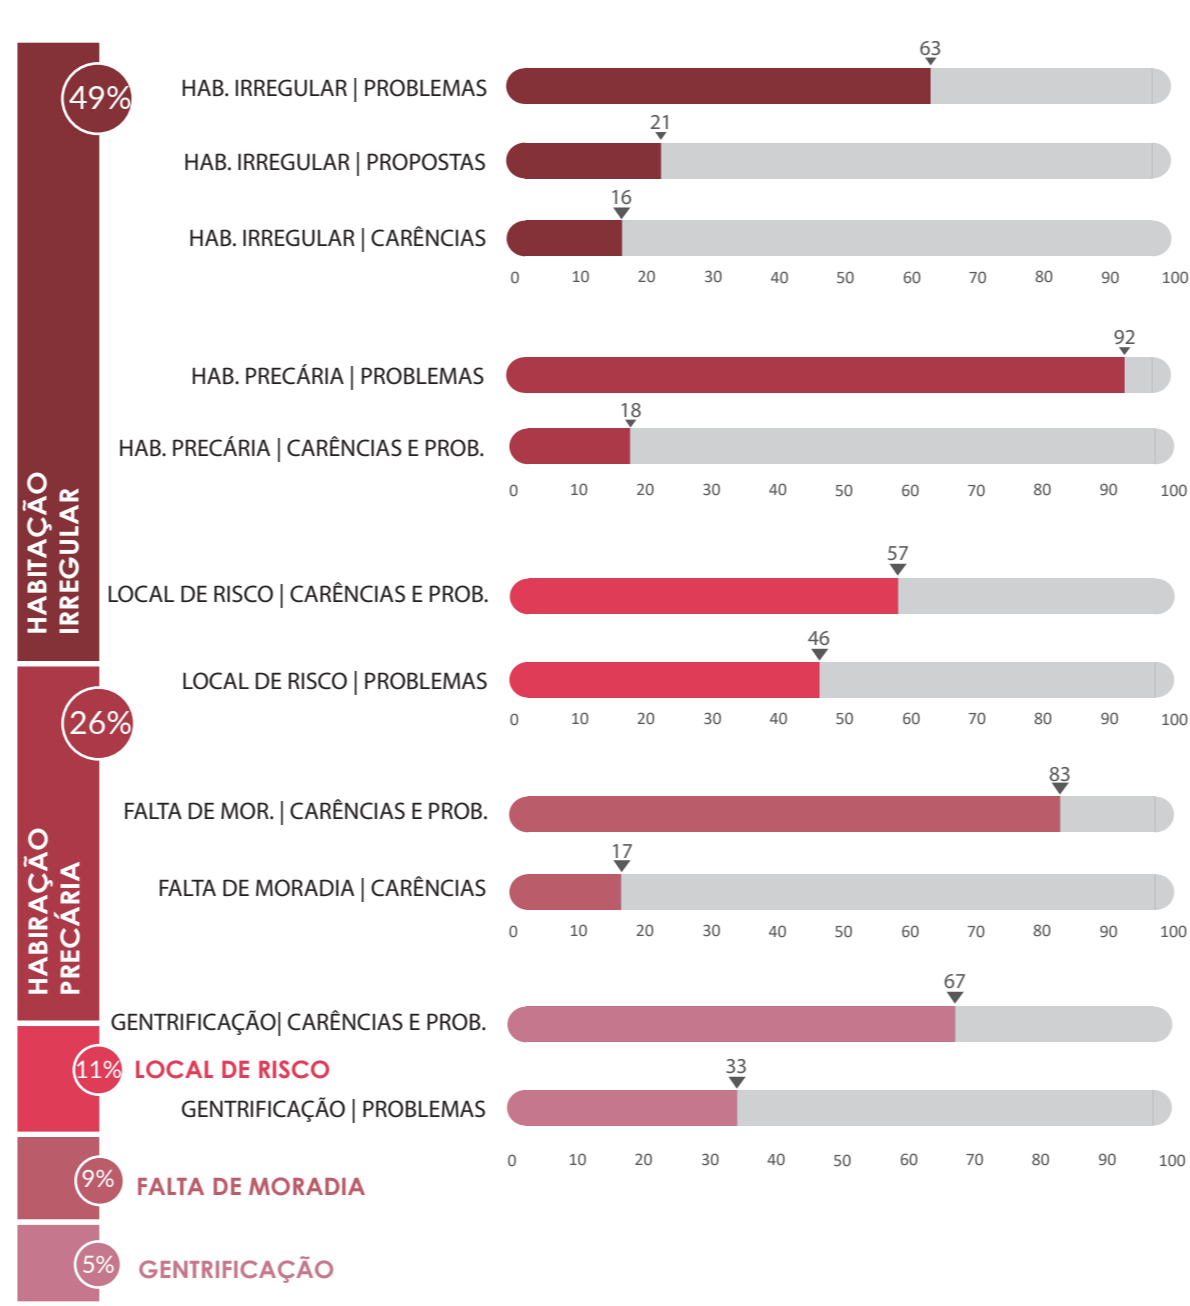

Problemas Habitacionais