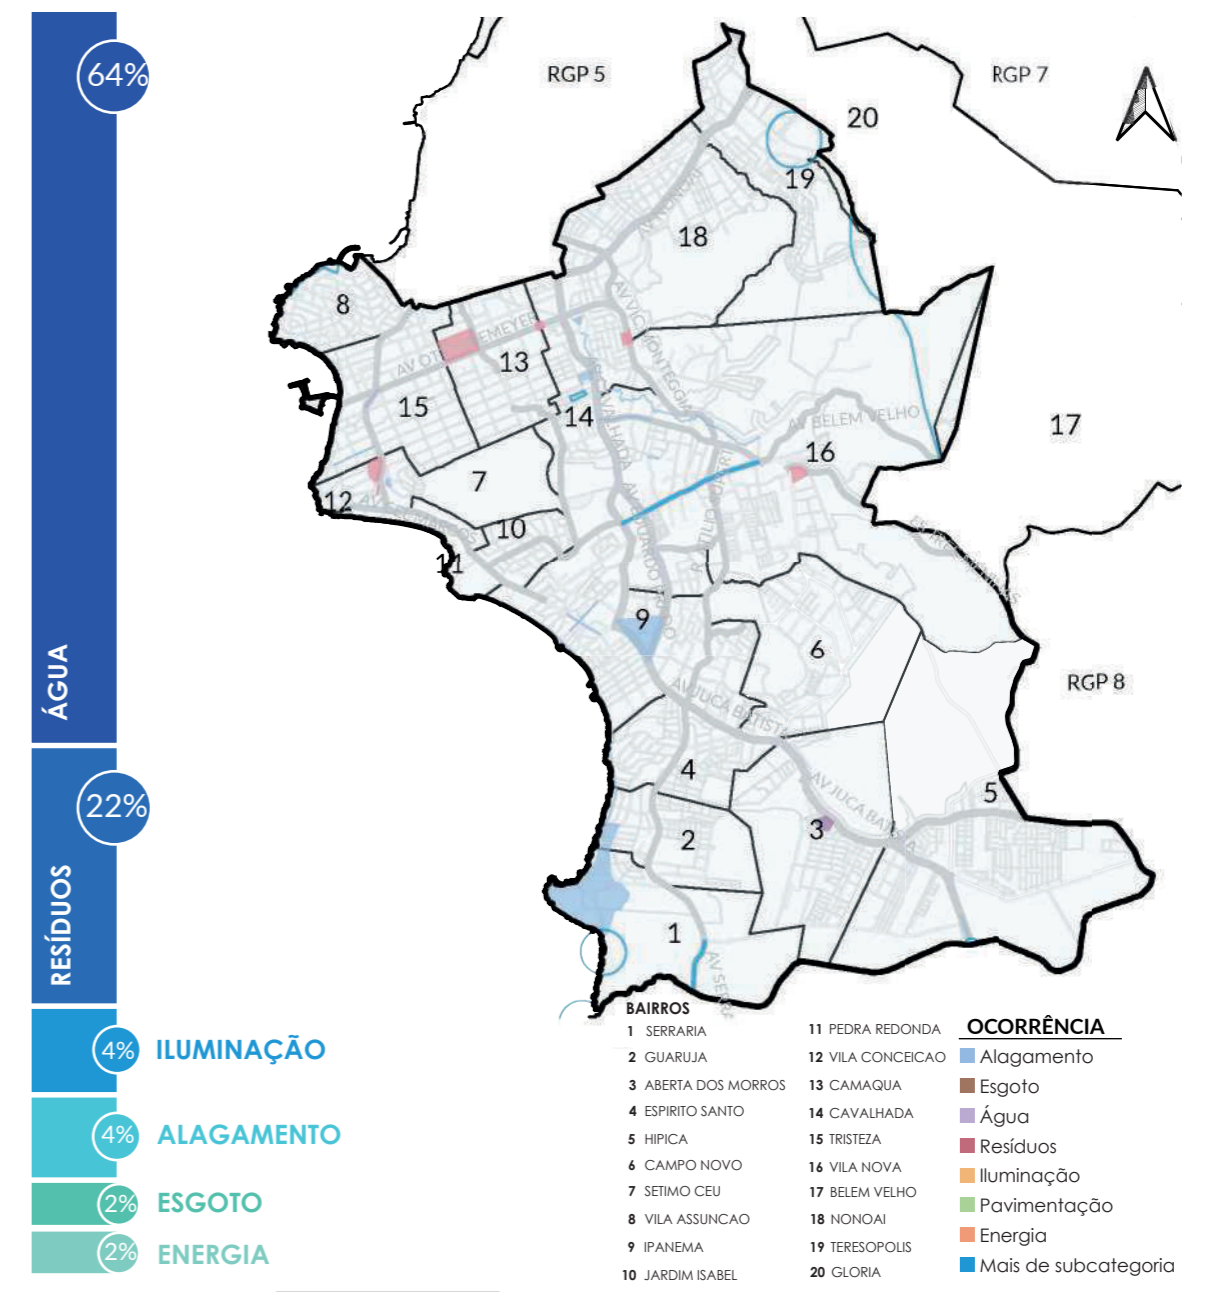

Carência de Infraestrutura