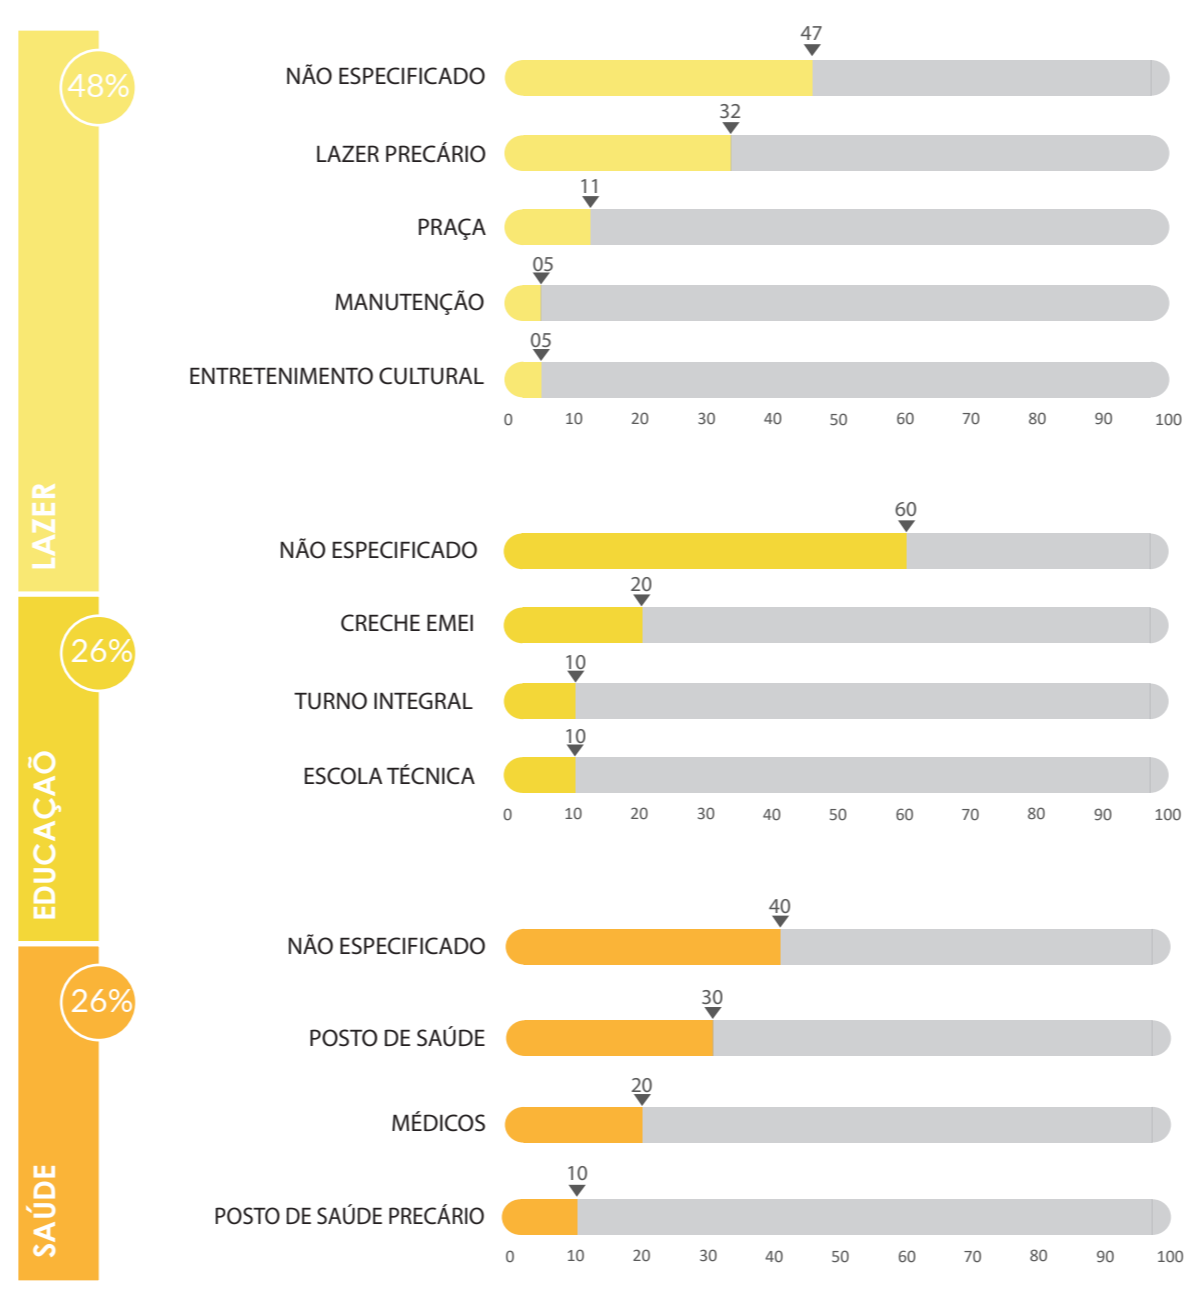

Carência de Equipamentos Públicos