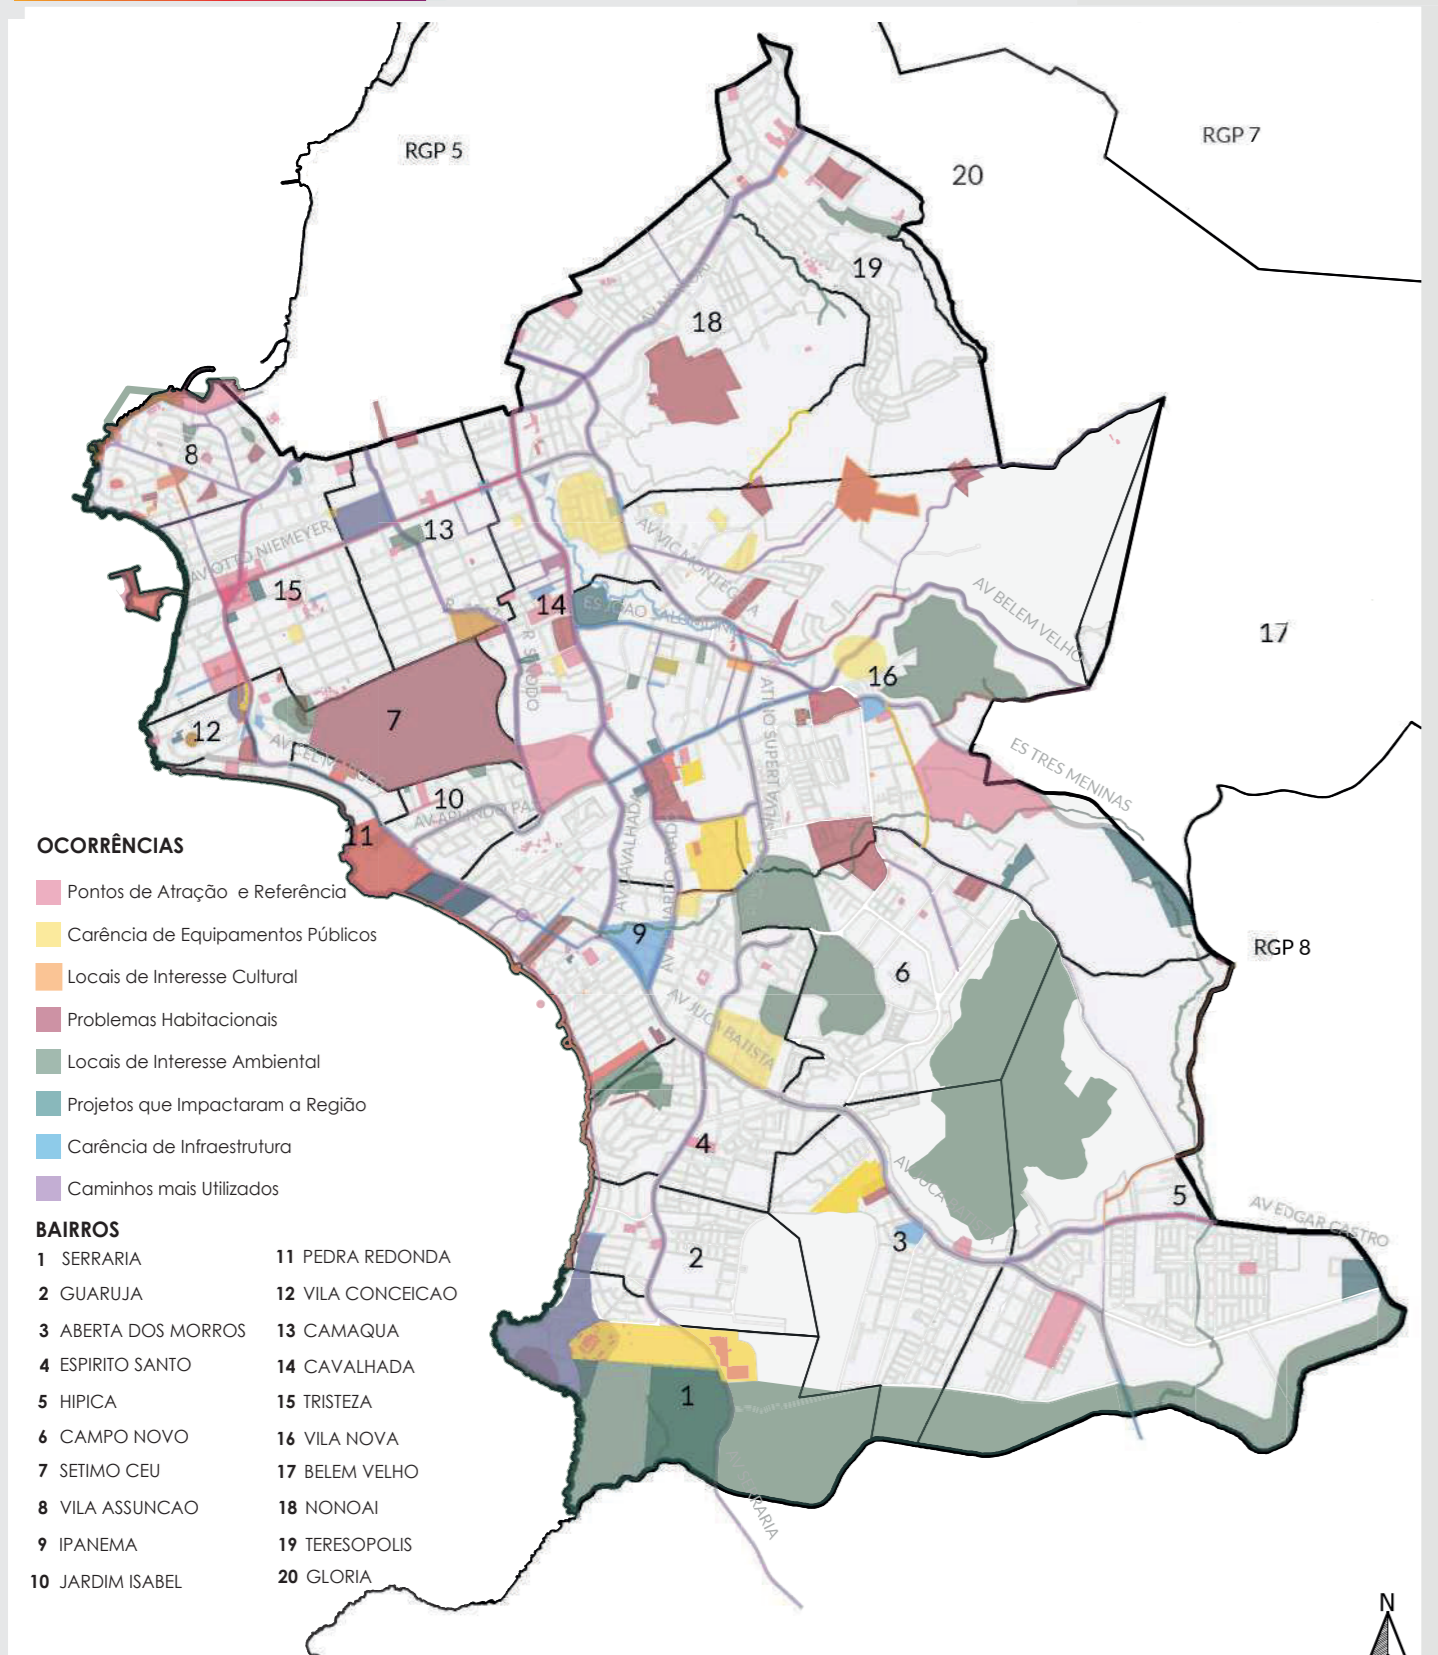

Mapa da Oficina

Mapa Síntese RGP 6 elaborado a partir das marcações dos participantes.

NOTA: Foram considerados todos os bairros oficiais, conforme Lei 12.112/2016, assim como os bairros pertencentes parcialmente a Região de Gestão de Planejamento