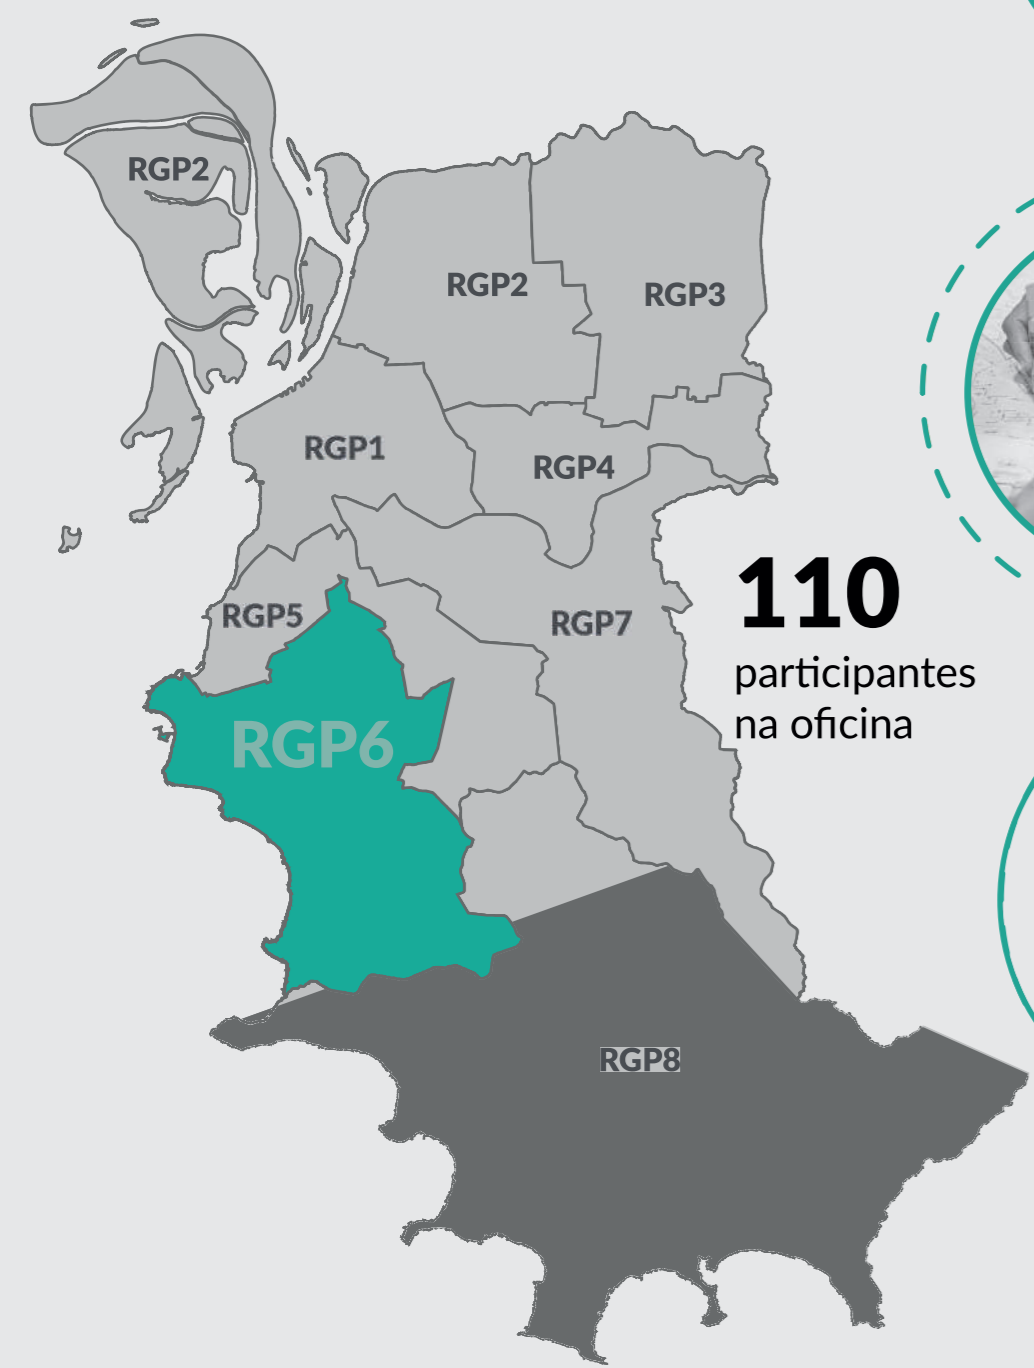

Resultado das Oficinas Temáticas/Territoriais

Leitura Comunitária RGP6

A Oficina Territorial/ Temática da RGP 6 (Sul/Centro Sul) foi realizada no dia 23 de outubro de 2019, às 18 horas e 30 minutos, no CECOPAM, Rua Arroio Grande, 50, Bairro Cavalhada.

110 participantes na oficina

Localização da Região de Gestão de Planejamento 6 (RGP 6 Sul/Centro-Sul) no mapa de Porto Alegre e participantes registrados na primeira Oficina Temática/Territorial

Resumo da 1ª Rodada de Oficinas Temáticas/Territoriais e Palavras que definem a Região

437 ocorrências