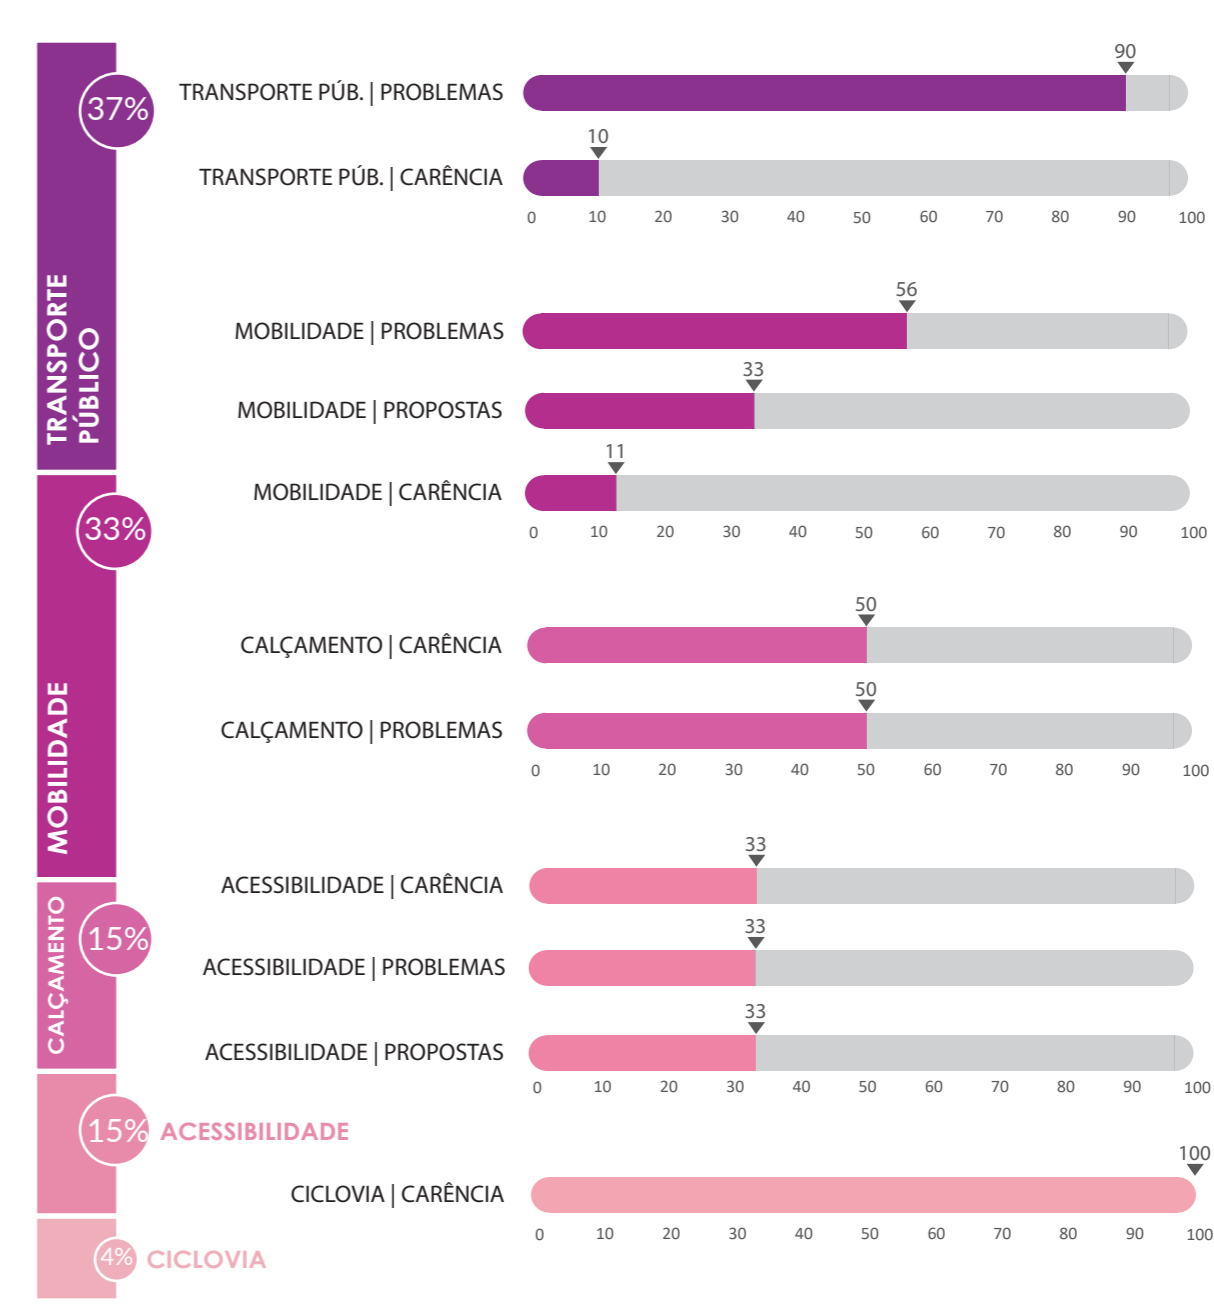

Caminhos mais Utilizados

Os dados apresentados podem ser consultados de forma detalhada nos relatórios técnicos disponíveis em: