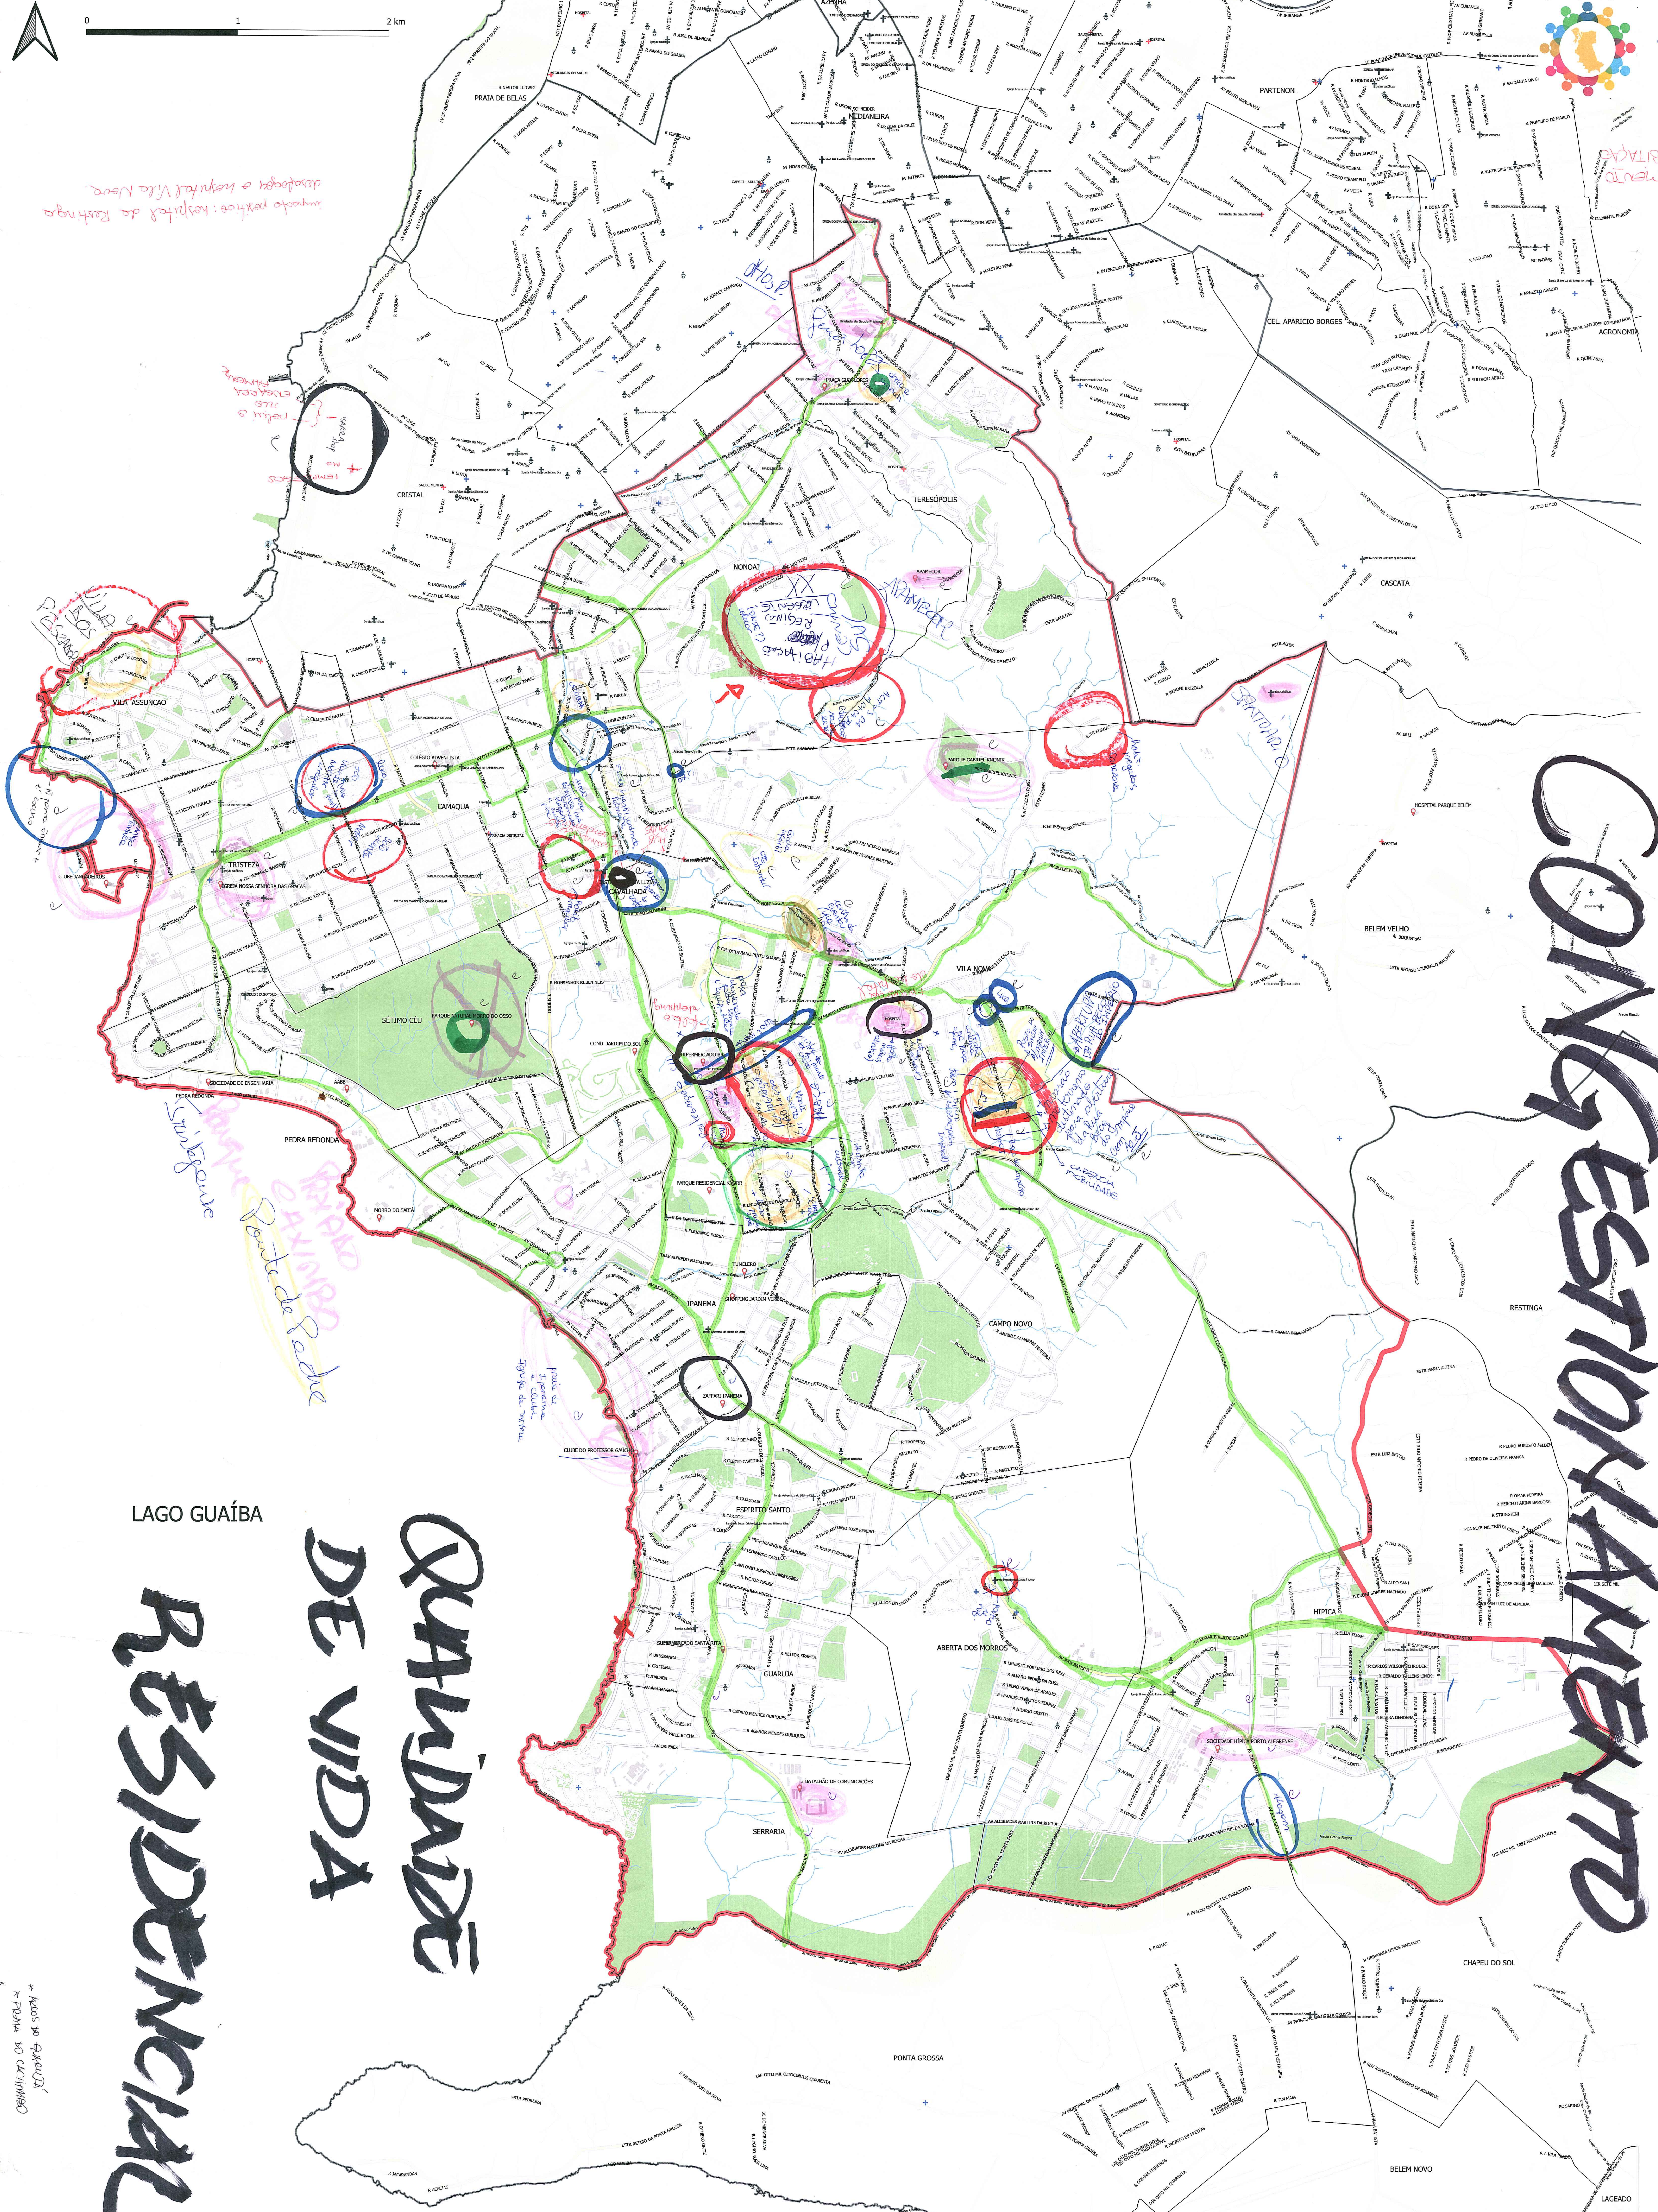

Rede
#PARQUE
PRAIA
(Apar. do
de Lagoa)

CONSTRUINDO
FALTA DE HABITAÇÃO
CARENCIA

Impacto próximo: hospitais de Restinga
desenvolver e melhorar Vila Nova

CONGESTÃO/AMBIENTE

QUALIDADE DE VIDA

RESIDENCIAL

LAGO GUAÍBA

CEMITÉRIO
* POÇOS DO GUARUJÁ
* PRAIA DO CACHIMBA

OFICINAS DE PARTICIPAÇÃO
REGIÃO DE PLANEJAMENTO 6

MESA 4

VANIA SANDRA LIGIA

Plano Diretor POA
Construindo juntos a cidade que queremos.