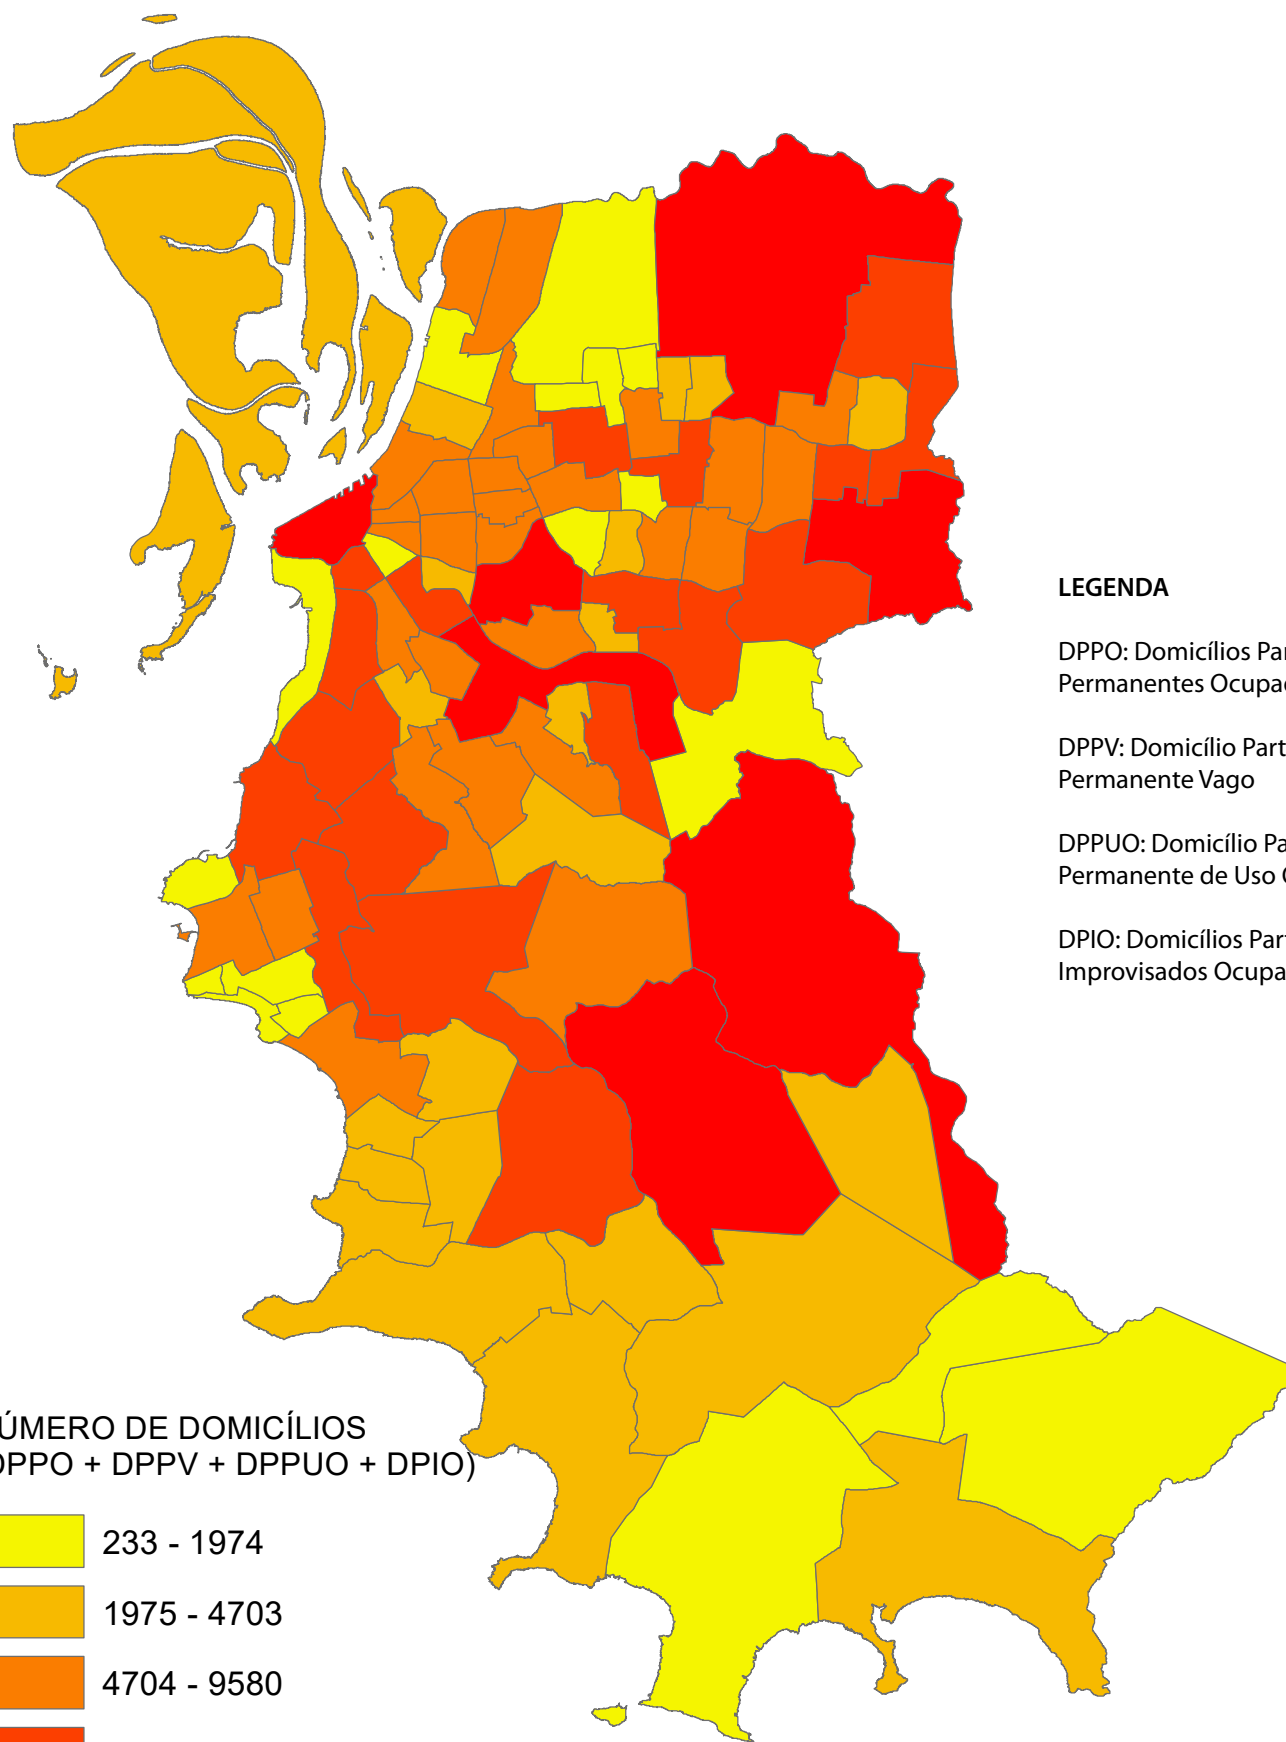

Total de Domicílios Particulares por Bairros de Porto Alegre

Fonte: Censo - IBGE/2022 (malha preliminar dos setores censitários)

LEGENDA

DPPO: Domicílios Particulares Permanentes Ocupados

DPPV: Domicílio Particular Permanente Vago

DPPUO: Domicílio Particular Permanente de Uso Ocasional

DPIO: Domicílios Particulares Improvisados Ocupados

NÚMERO DE DOMICÍLIOS (DPPO + DPPV + DPPUO + DPIO)