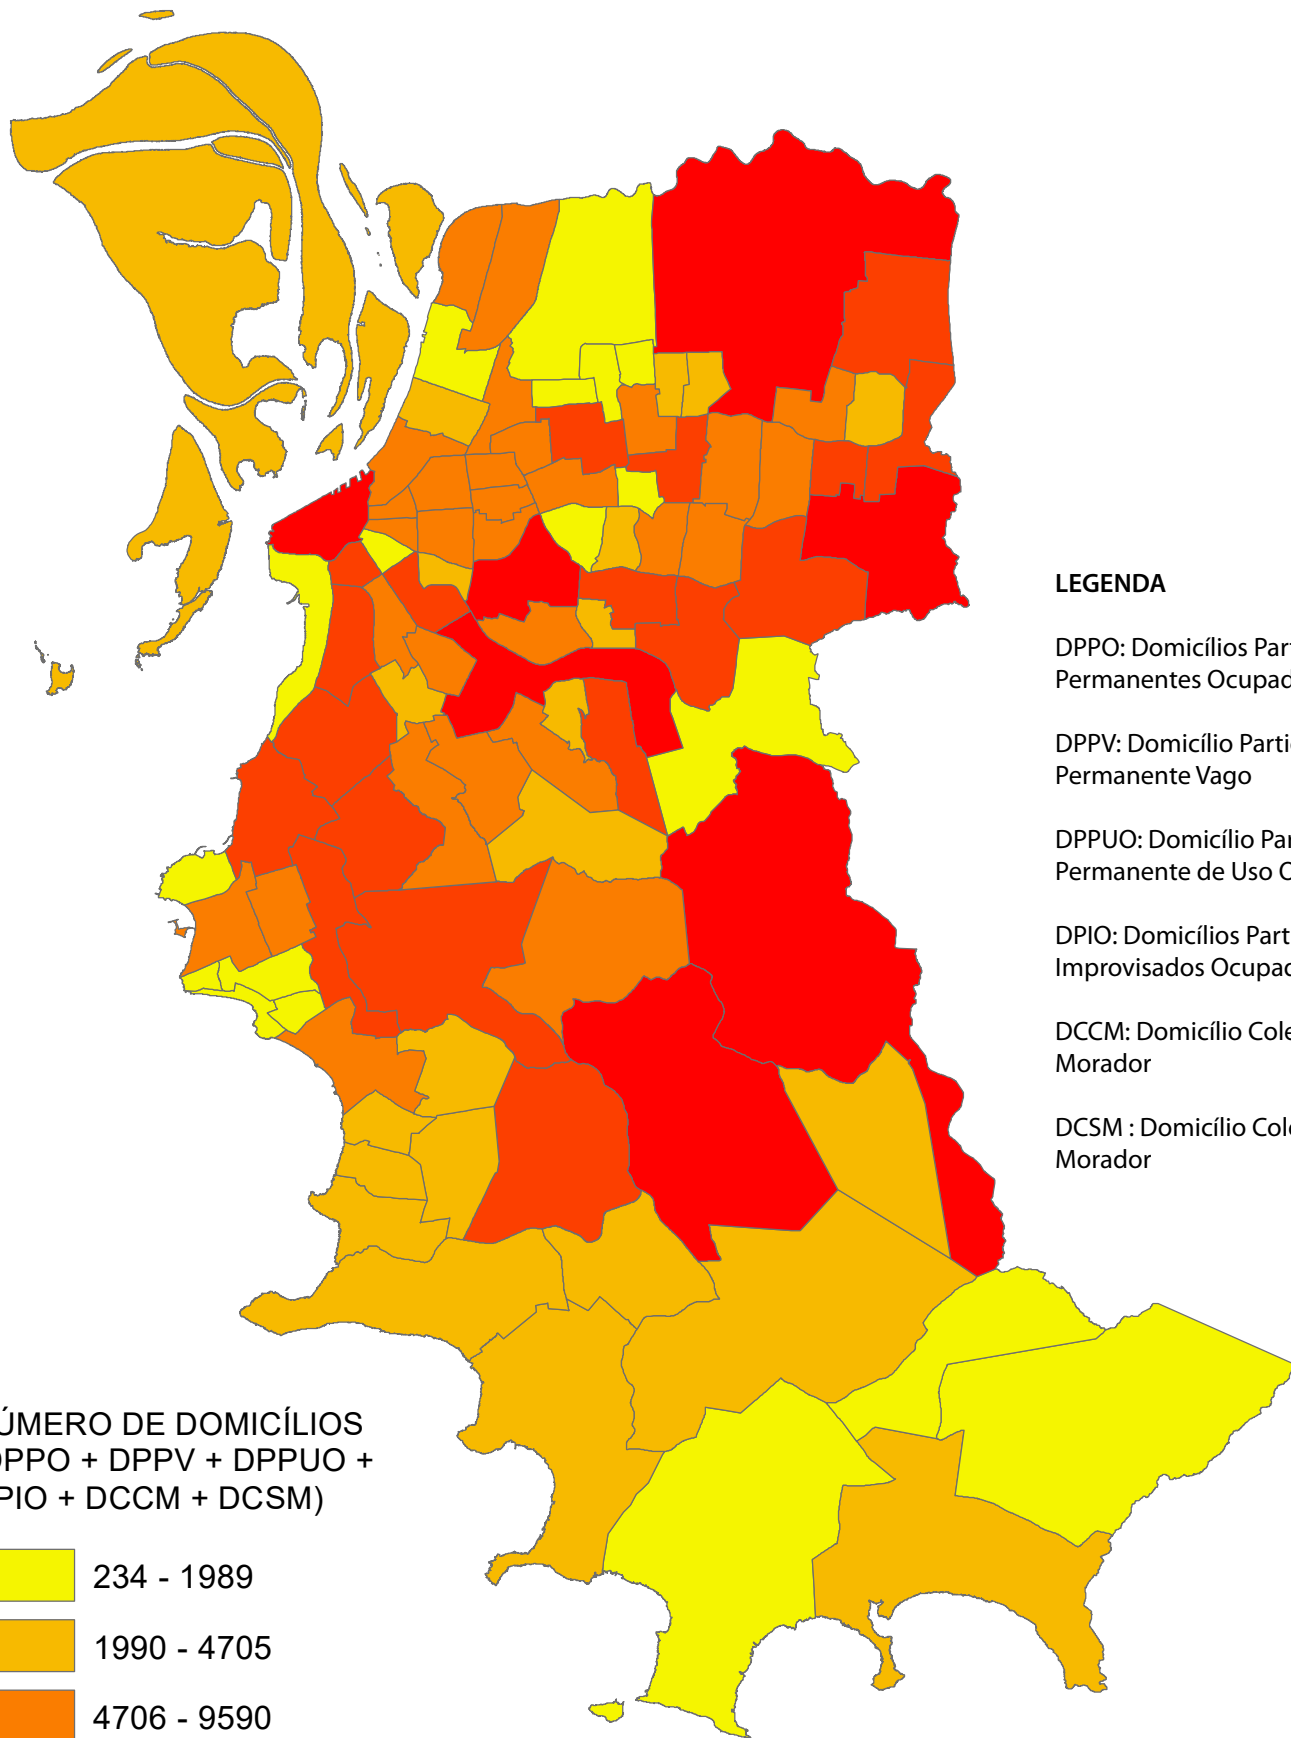

Total de Domicílios por Bairros de Porto Alegre

Fonte: Censo - IBGE/2022 (malha preliminar dos setores censitários)

LEGENDA

DPPO: Domicílios Particulares Permanentes Ocupados

DPPV: Domicílio Particular Permanente Vago

DPPUO: Domicílio Particular Permanente de Uso Ocasional

DPIO: Domicílios Particulares Improvisados Ocupados

DCCM: Domicílio Coletivo Com Morador

DCSM : Domicílio Coletivo Sem Morador

NÚMERO DE DOMICÍLIOS (DPPO + DPPV + DPPUO + DPIO + DCCM + DCSM)