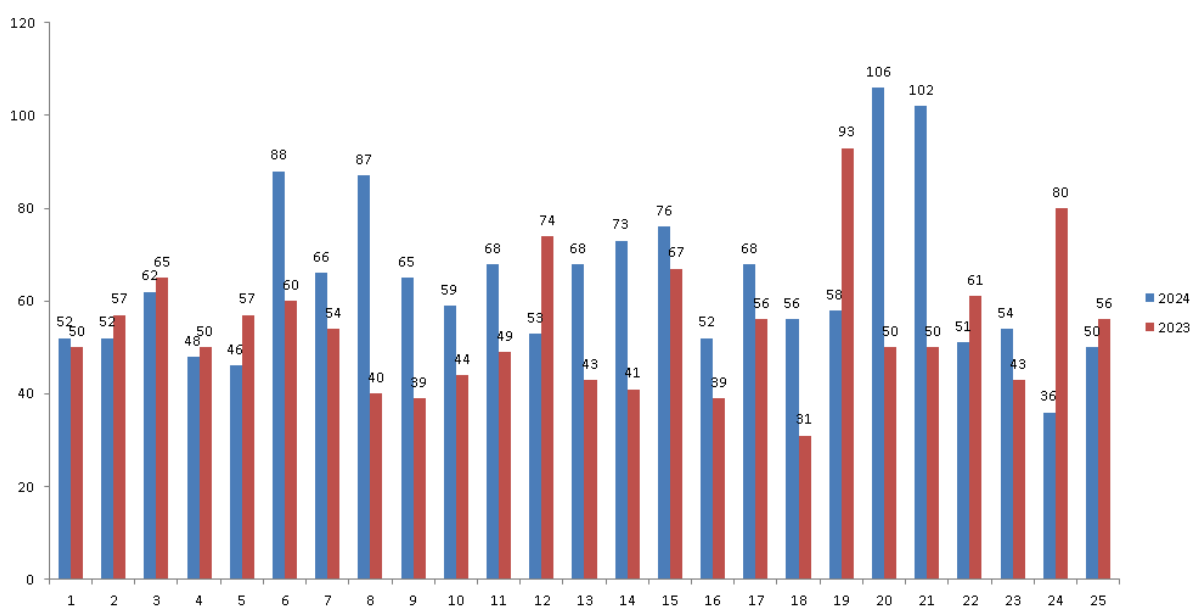

CENÁRIO EPIDEMIOLÓGICO PÓS-ENCHENTE 2024: NOTIFICAÇÕES DE VIOLÊNCIA INTERPESSOAL E AUTOPROVOCADA

DADOS CUMULATIVOS SE 18 A 25 (28/4 A 22/6/24)

Violência

● Notificações

513

● Total de
Notificações
em todas SE

1.596

NOTIFICAÇÃO NA SUSPEITA

2023 (SE 18 a 25): 464

COMPARATIVO DE NOTIFICAÇÕES DE VIOLÊNCIA POR SE, 2023-2024

Fonte: Sinan Net Violência dados preliminares até 22/06/2024