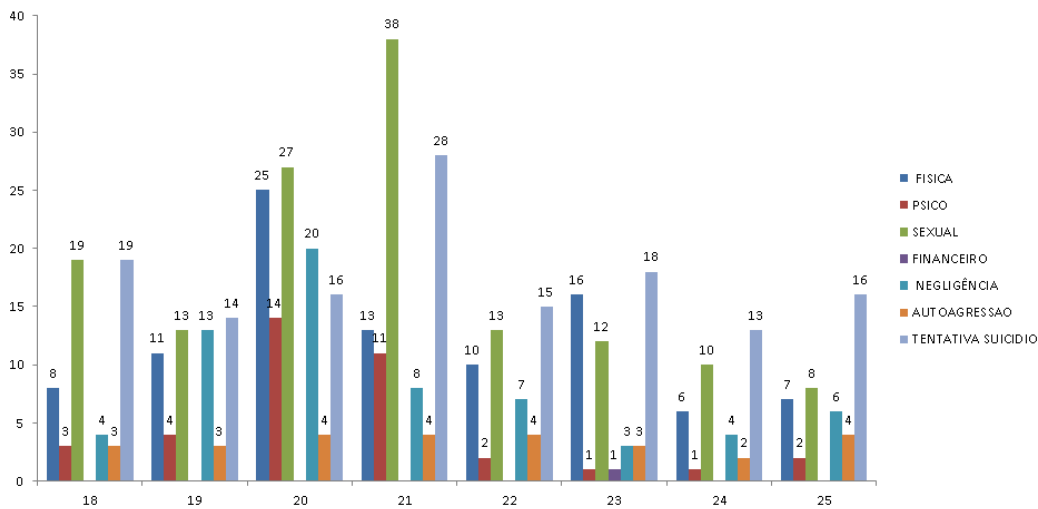

TIPOS DE NOTIFICAÇÕES DE VIOLÊNCIA SE 18-25, 2024

Fonte: Sinan Net Violência dados preliminares até 22/06/2024

VIOLÊNCIA CONFORME LOCAL DE OCORRÊNCIA SE 18-25, 2024

EM HABITAÇÃO COLETIVA

SE 18	02
SE 19	00
SE 20	09
SE 21	08
SE 22	05
SE 23	03
SE 24	02
SE 25	01