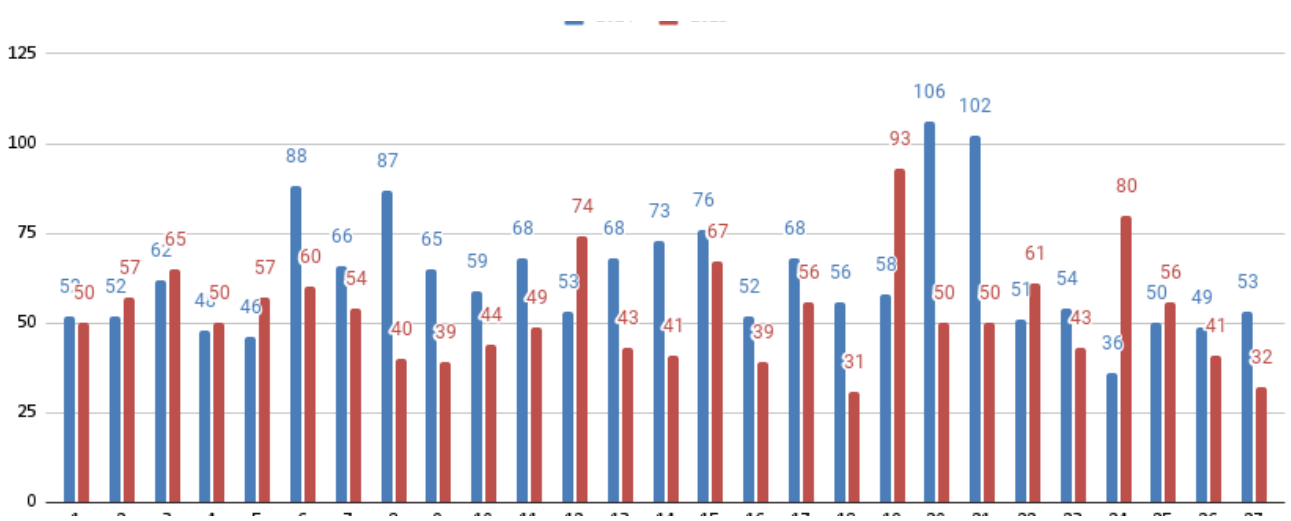

CENÁRIO EPIDEMIOLÓGICO PÓS-ENCHENTE 2024: NOTIFICAÇÕES DE VIOLÊNCIA INTERPESSOAL E AUTOPROVOCADA

DADOS CUMULATIVOS SE 18 A 27 (28/4 A 07/07/24)

Violência

Notificações

615

Total de Notificações em todas SE

1.698

NOTIFICAÇÃO DA SUSPEITA

2023 (SE 18 a 27: 537)

COMPARATIVO DE NOTIFICAÇÕES DE VIOLÊNCIA POR SE, 2023-2024

Fonte: Sinan Net Violência dados preliminares até 07/07/2024