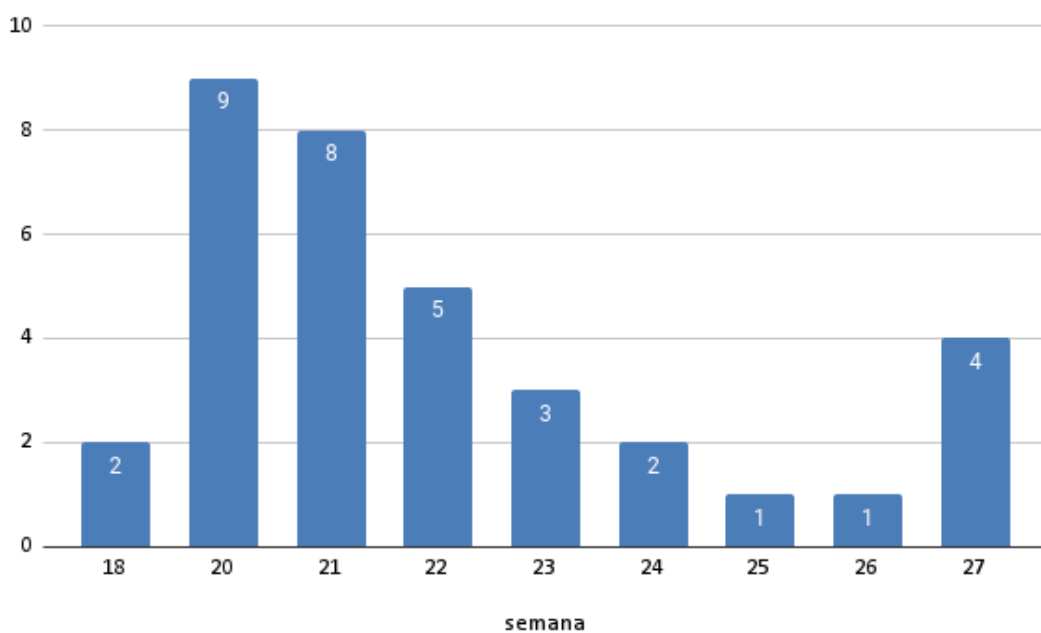

Fonte: Sinan Net Violência dados preliminares até 07/07/2024