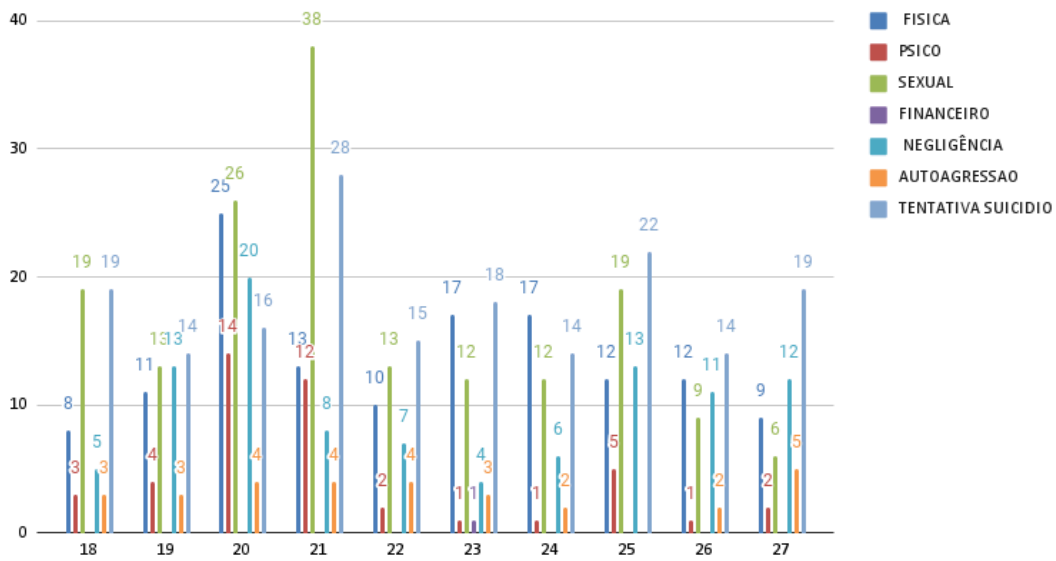

# CENÁRIO EPIDEMIOLÓGICO PÓS-ENCHENTE 2024: NOTIFICAÇÕES DE VIOLÊNCIA INTERPESSOAL E AUTOPROVOCADA

DADOS CUMULATIVOS SE 18 A 27 (28/4 A 07/07/24)

**Violência**

**Notificações**

**615**

**Total de Notificações em todas SE**

## COMPARATIVO DE NOTIFICAÇÕES DE VIOLÊNCIA POR SE, 2023-2024

Fonte: Sinan Net Violência dados preliminares até 07/07/2024

## TIPOS DE NOTIFICAÇÕES DE VIOLÊNCIA SE 18-27, 2024

Fonte: Sinan Net Violência dados preliminares até 07/07/2024

## VIOLÊNCIA CONFORME LOCAL DE OCORRÊNCIA SE 18-27, 2024