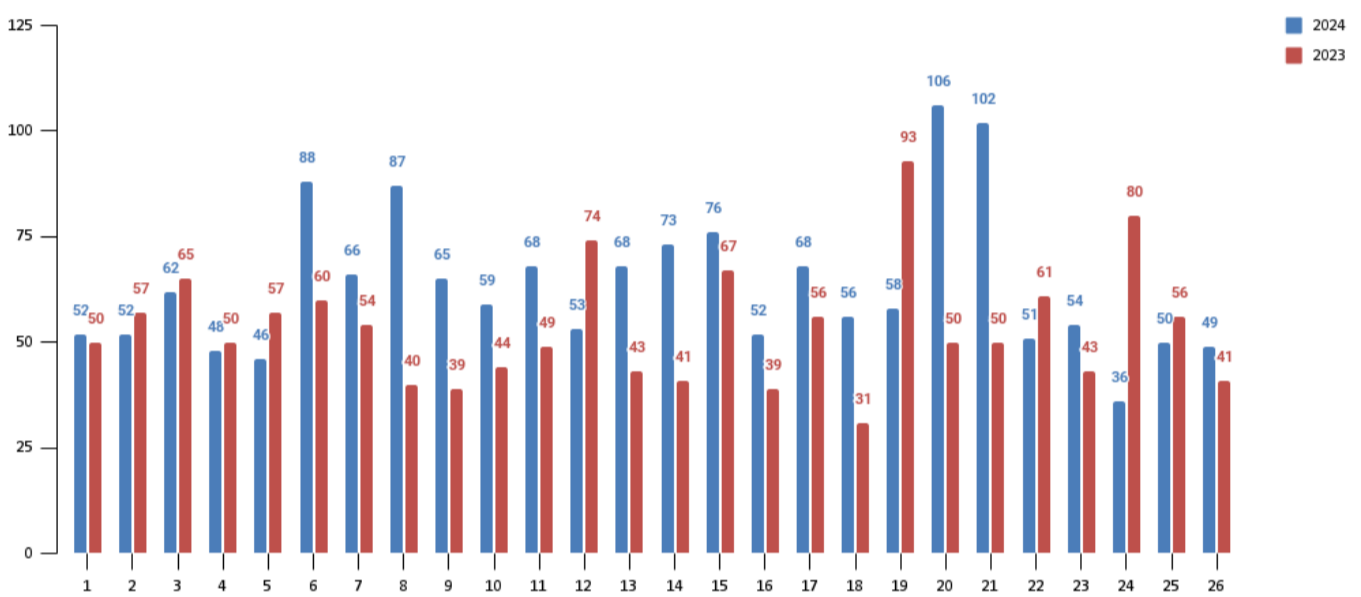

CENÁRIO EPIDEMIOLÓGICO PÓS-ENCHENTE 2024: NOTIFICAÇÕES DE VIOLÊNCIA INTERPESSOAL E AUTOPROVOCADA

DADOS CUMULATIVOS SE 18 A 26 (28/4 A 29/6/24)

Violência

● Notificações

602

● Total de Notificações em todas SE

1.685

NOTIFICAÇÃO NA SUSPEITA

2023 (SE 18 a 26): 505

COMPARATIVO DE NOTIFICAÇÕES DE VIOLÊNCIA POR SE, 2023-2024

Fonte: Sinan Net Violência dados preliminares até 29/06/2024

TIPOS DE NOTIFICAÇÕES DE VIOLÊNCIA SE 18-26, 2024

Fonte: Sinan Net Violência dados preliminares até 29/06/2024

VIOLÊNCIA CONFORME LOCAL DE OCORRÊNCIA SE 18-26, 2024

EM HABITAÇÃO COLETIVA

Violência em Habitação Coletiva