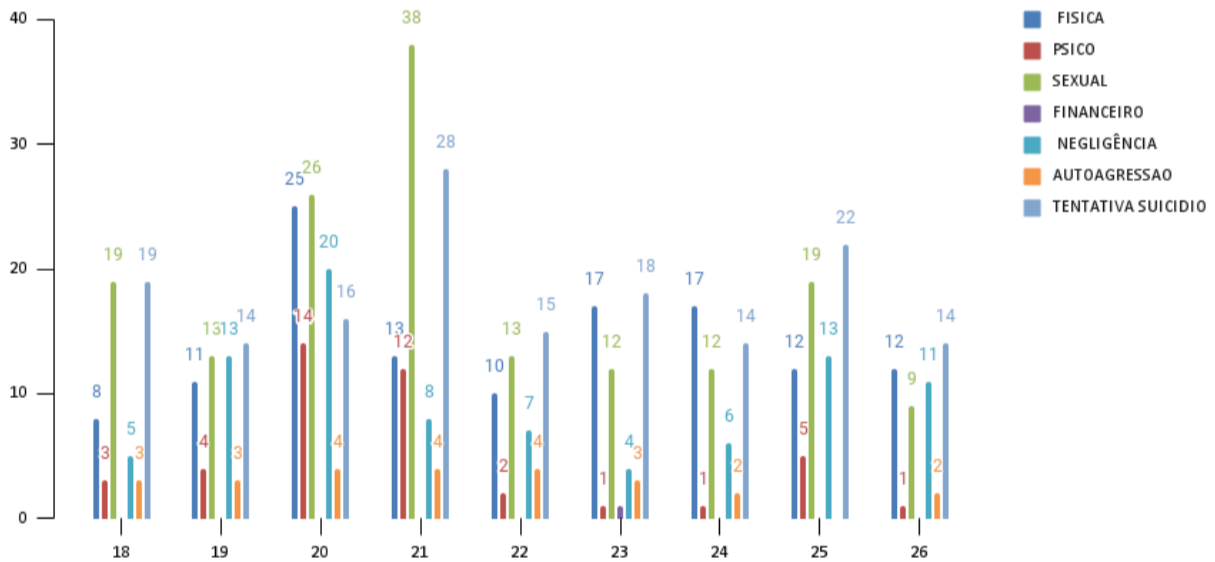

CENÁRIO EPIDEMIOLÓGICO PÓS-ENCHENTE 2024: NOTIFICAÇÕES DE VIOLÊNCIA INTERPESSOAL E AUTOPROVOCADA

DADOS CUMULATIVOS SE 18 A 26 (28/4 A 29/6/24)

Violência

● Notificações

602

● Total de Notificações em todas SE

1.685

NOTIFICAÇÃO NA SUSPEITA

2023 (SE 18 a 26): 505

COMPARATIVO DE NOTIFICAÇÕES DE VIOLÊNCIA POR SE, 2023-2024

Fonte: Sinan Net Violência dados preliminares até 29/06/2024

TIPOS DE NOTIFICAÇÕES DE VIOLÊNCIA SE 18-26, 2024

Fonte: Sinan Net Violência dados preliminares até 29/06/2024

VIOLÊNCIA CONFORME LOCAL DE OCORRÊNCIA SE 18-26, 2024

EM HABITAÇÃO COLETIVA

Violência em Habitação Coletiva