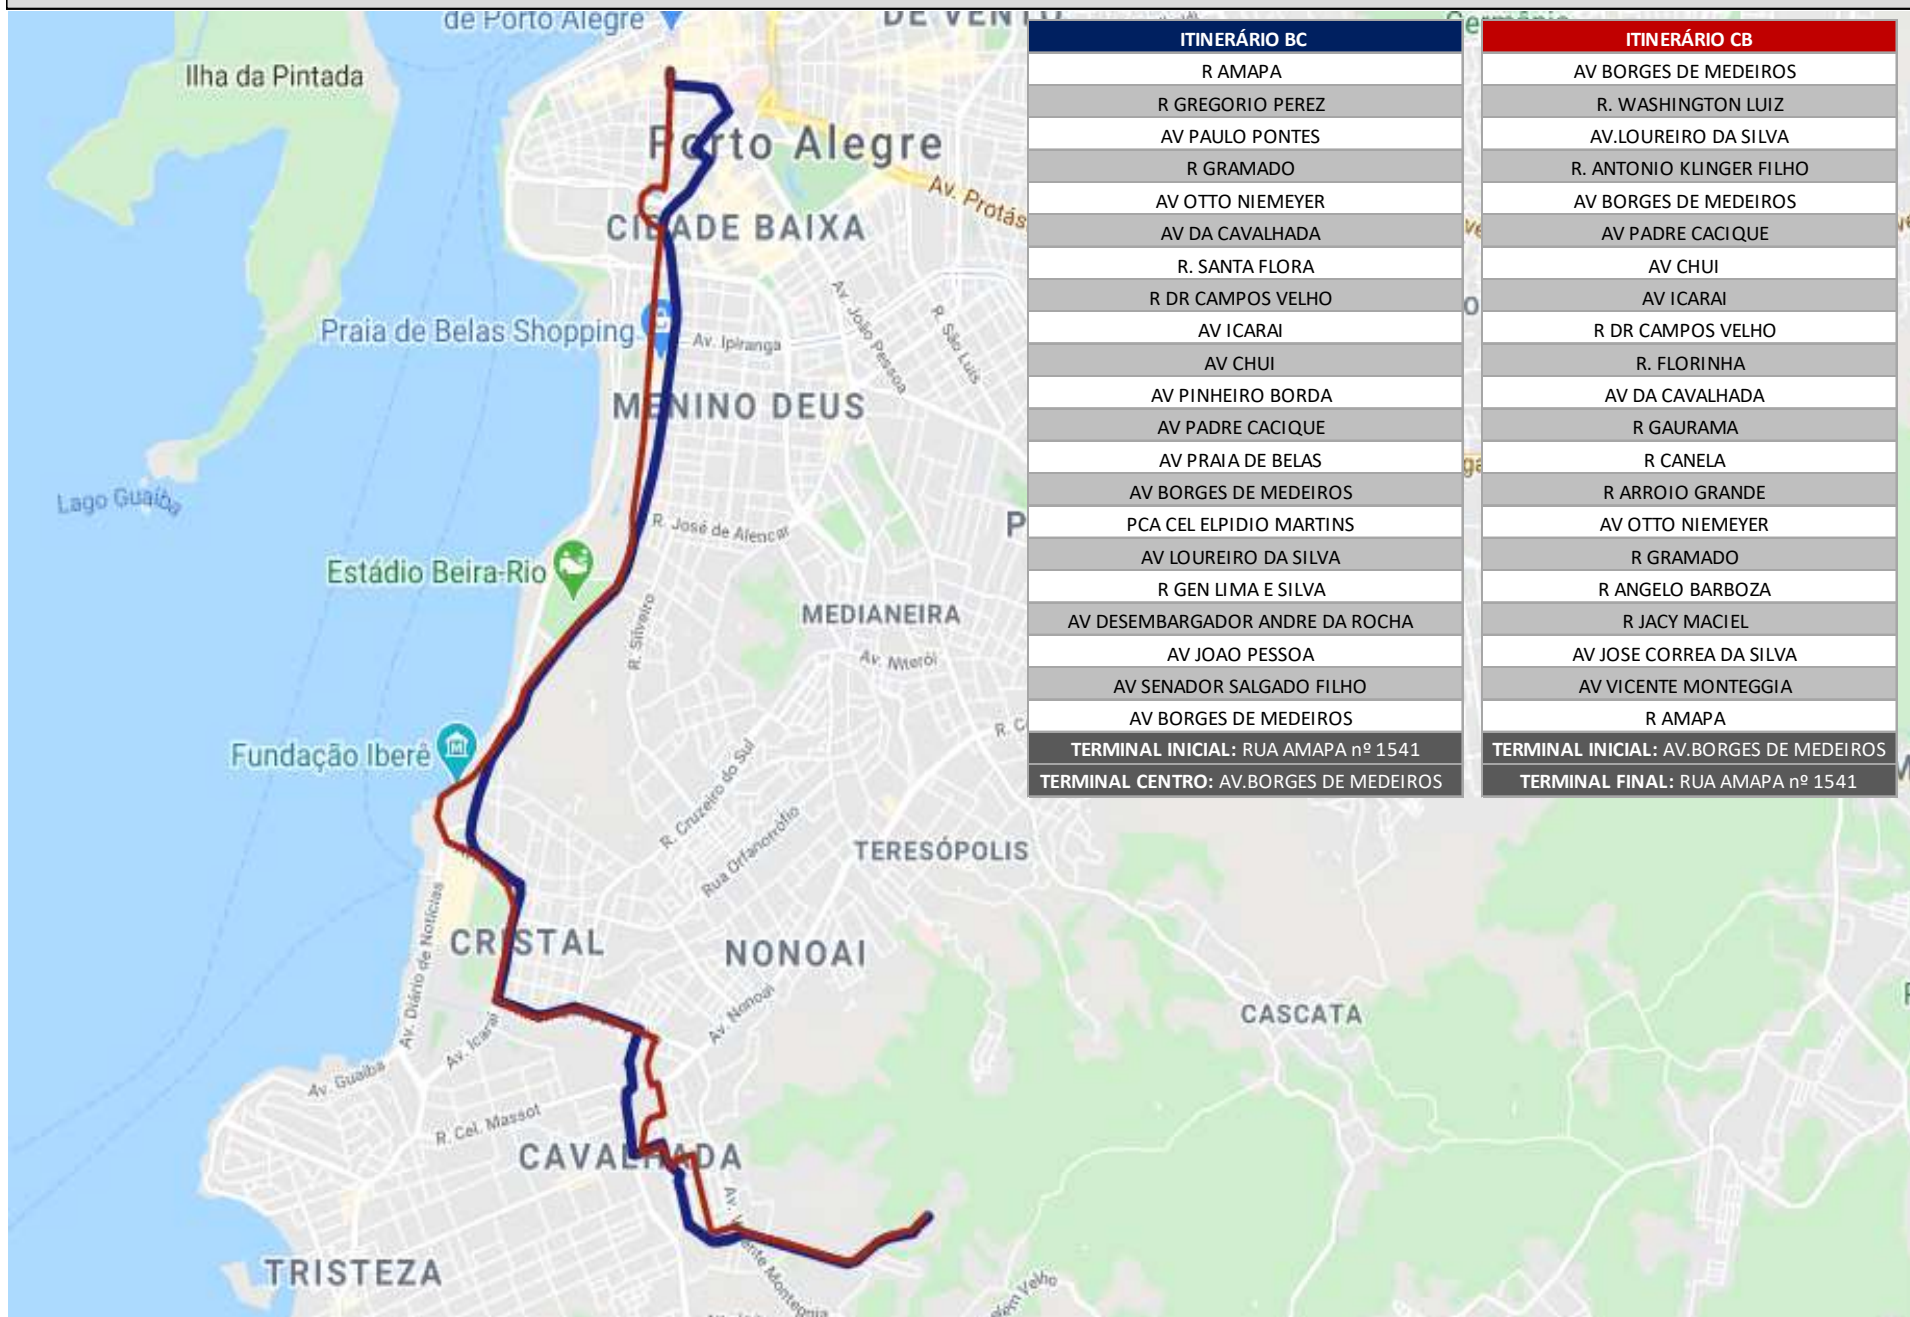

ATL

20.41 JARDIM VILA NOVA AMAPÁ

BC

CB

ITINERÁRIO BC
R AMAPA
R GREGORIO PEREZ
AV PAULO PONTES
R GRAMADO
AV OTTO NIEMEYER
AV DA CAVALHADA
R. SANTA FLORA
R DR CAMPOS VELHO
AV ICARAI
AV CHUI
AV PINHEIRO BORDA
AV PADRE CACIQUE
AV PRAIA DE BELAS
AV BORGES DE MEDEIROS
PCA CEL ELPIDIO MARTINS
AV LOUREIRO DA SILVA
R GEN LIMA E SILVA
AV DESEMBARGADOR ANDRE DA ROCHA
AV JOAO PESSOA
AV SENADOR SALGADO FILHO
AV BORGES DE MEDEIROS
TERMINAL INICIAL: RUA AMAPA nº 1541
TERMINAL CENTRO: AV.BORGES DE MEDEIROS

ITINERÁRIO CB
AV BORGES DE MEDEIROS
R. WASHINGTON LUIZ
AV LOUREIRO DA SILVA
R. ANTONIO KLINGER FILHO
AV BORGES DE MEDEIROS
AV PADRE CACIQUE
AV CHUI
AV ICARAI
R DR CAMPOS VELHO
R. FLORINHA
AV DA CAVALHADA
R GAURAMA
R CANELA
R ARROIO GRANDE
AV OTTO NIEMEYER
R GRAMADO
R ANGELO BARBOZA
R JACY MACIEL
AV JOSE CORREA DA SILVA
AV VICENTE MONTEGGIA
R AMAPA
TERMINAL INICIAL: AV.BORGES DE MEDEIROS
TERMINAL FINAL: RUA AMAPA nº 1541