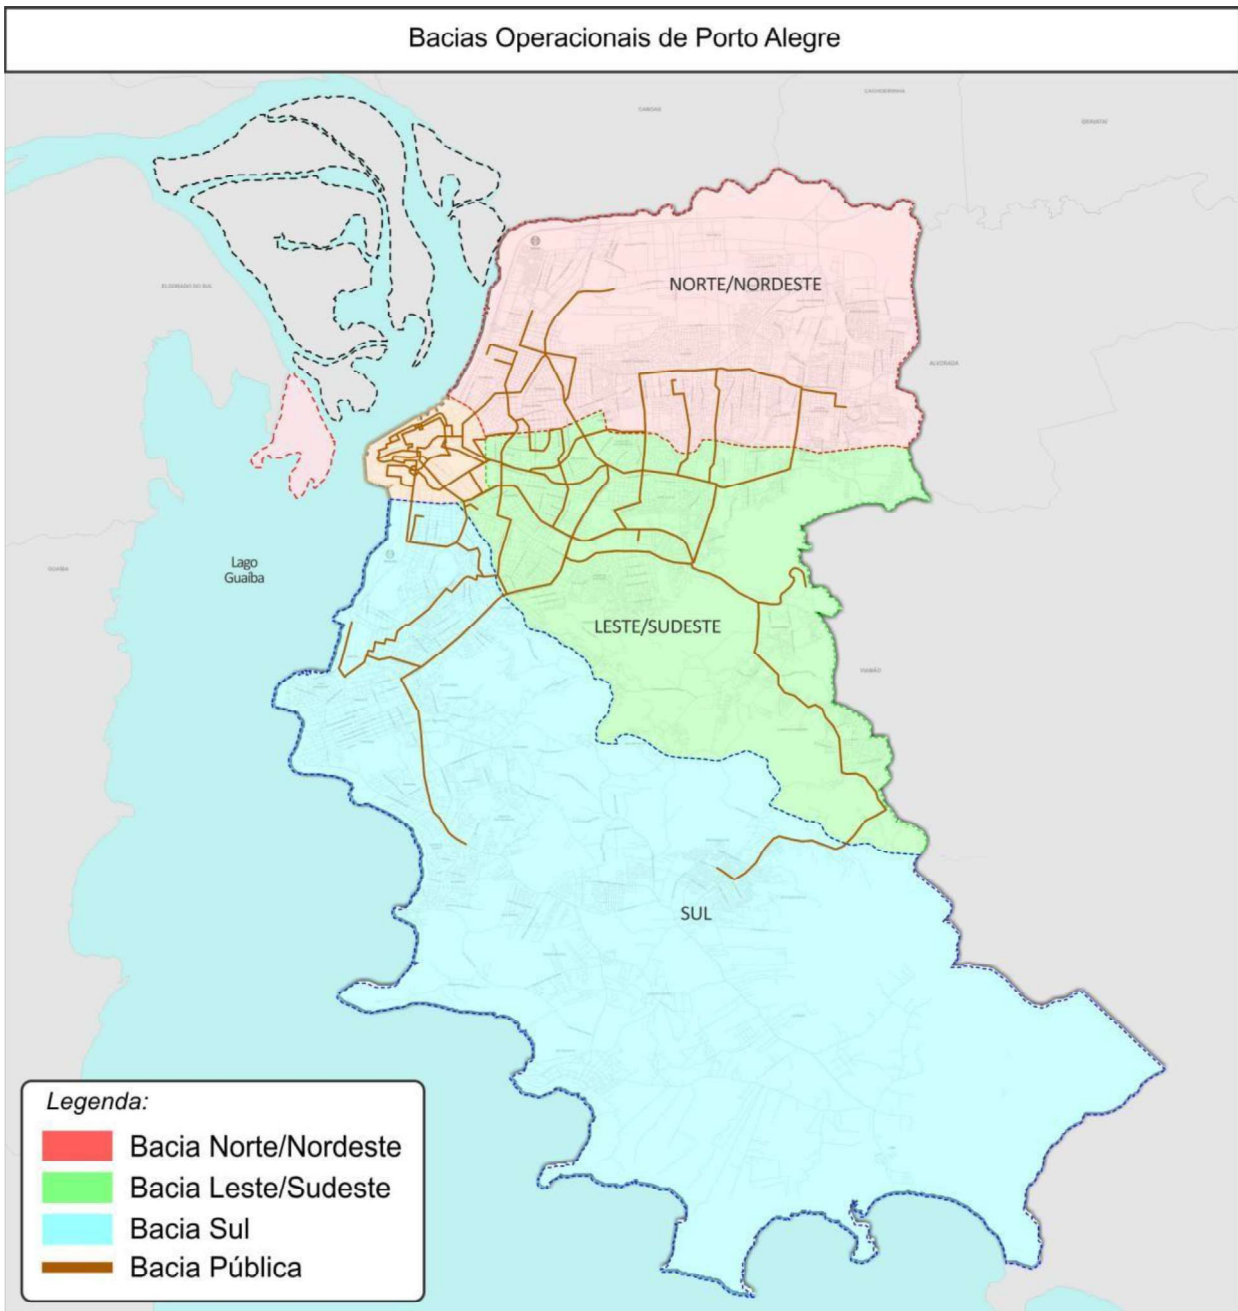

Fonte: EAO --- STPoA\Pentaholvisão cubo Viagens GP & STO\CBO\RCOD0840 dezembro 2019^{oficial}

Quadro 2. Dados das Bacias Operacionais e LOTES - 2022

BACIA OPERACIONAL	LOTE	PASSAGEIROS DIA ÚTIL	RODAGEM DIA ÚTIL (km)	FROTA (média dias úteis)
Bacia Operacional Norte/Nordeste	LOTE 1	60.095	23.891,7	113
	LOTE 2	59.198	27.519,8	114
Bacia Operacional Sul	LOTE 3	71.578	32.615,7	131
	LOTE 4	56.123	26.459,4	102
Bacia Operacional Leste/Sudeste	LOTE 5	47.642	19.468,3	86
	LOTE 6	58.168	22.833,9	93
Bacia transversal (Transversal)	LOTE 7	115.571	45.489,5	203
TOTAL		468.375	198.278,4	843

Fonte: EAO --- STPoA\Pentaholvisão cubo Viagens GP & STO\CBO\RCOD0840 fevereiro 2022^{oficial}

A Figura 1, a seguir, mostra a distribuição geográfica das Bacias Operacionais no espaço urbano de Porto

Alegre. As linhas operadas pela Carris, representada pela Bacia transversal, possuem, preferencialmente, características de atendimento transversal e circular na área central.

Figura 1. Bacias Operacionais

3. OPERAÇÃO DA COMPANHIA CARRIS PORTO-ALEGRENSE

A seguir serão apresentadas informações detalhadas das linhas, itinerários e tabelas de horários da Carris:

- Quadro 3. Relação de linhas operadas pela Carris
- Quadro 4. Oferta linha regulares, dias úteis, computadas viagens expressas cadastradas no sistema
- Quadro 5. Itinerário das linhas da Bacia transversal
- Quadro 6. Tabela horária das linhas da Carris (exceto expressos)