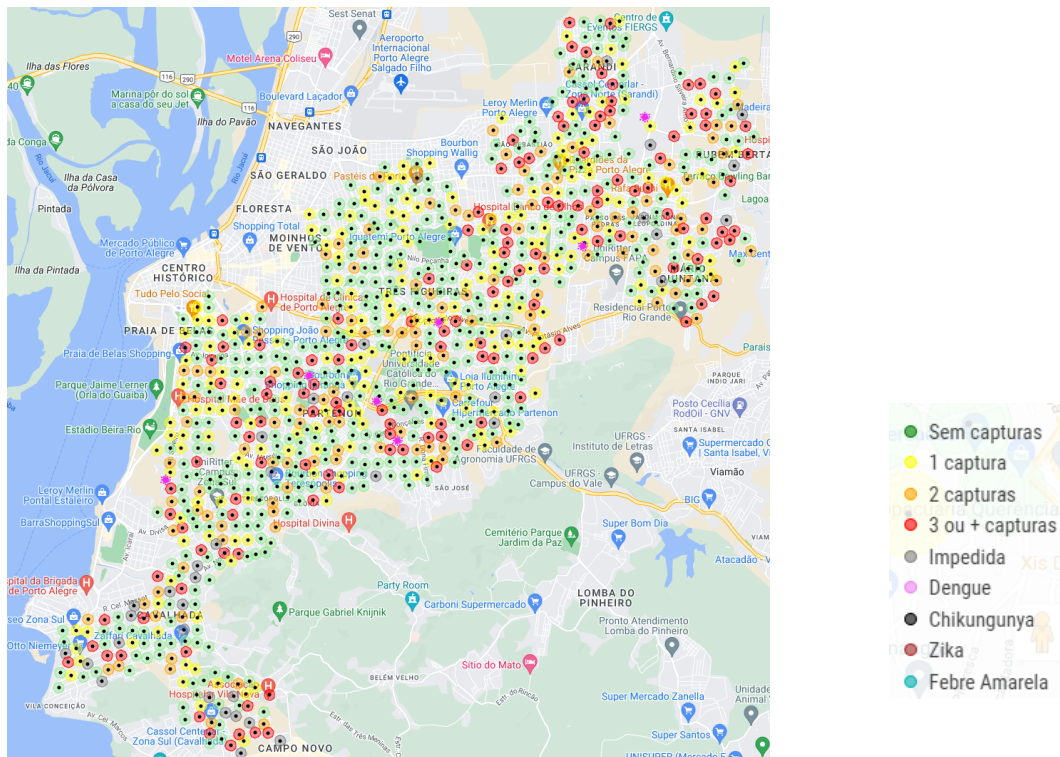

## Alerta de presença de VÍRUS

Houve positividade viral para dengue em **sete** armadilhas na **semana 22** de 2023 na cidade de Porto Alegre/RS.

ID	BAIRRO	QUADRA	LOGRADOURO	NÚMERO	FÊMEA	MACHO	TUBITO	RESULTADO	VÍRUS
11143	BOM JESUS		R SANTA IZABEL		5	0	4741128	Positivo	DENV (Dengue 2)
11755	PARTENON		R MONTEIRO LOBATO		4	0	4542341	Positivo	DENV (Dengue 1)
11710	PARTENON		AV IPIRANGA		3	0	4740449	Positivo	DENV (Dengue 1)
11834	PASSO DAS PEDRAS		R DEPUTADO HUGO MARDINI		2	0	4540610	Positivo	DENV (Dengue 1)
11999	SANTA TEREZA		R DONA ZAIDA		6	0	4539959	Positivo	DENV (Dengue 1)
11559	SARANDI		AV PLINIO KROEFF		1	0	2503024	Positivo	DENV (Dengue 1)
11093	VILA JOAO PESSOA		R TEN ALPOIM		5	0	4542597	Positivo	DENV (Dengue 1)

Mapa. Infestação semanal da circulação de vírus – Semana 22 de 2023

Sugere-se a intensificação das atividades de controle do vetor a fim de reduzir a população de *Aedes aegypti* e a circulação viral na área monitorada pelo MI-Aedes, no município.